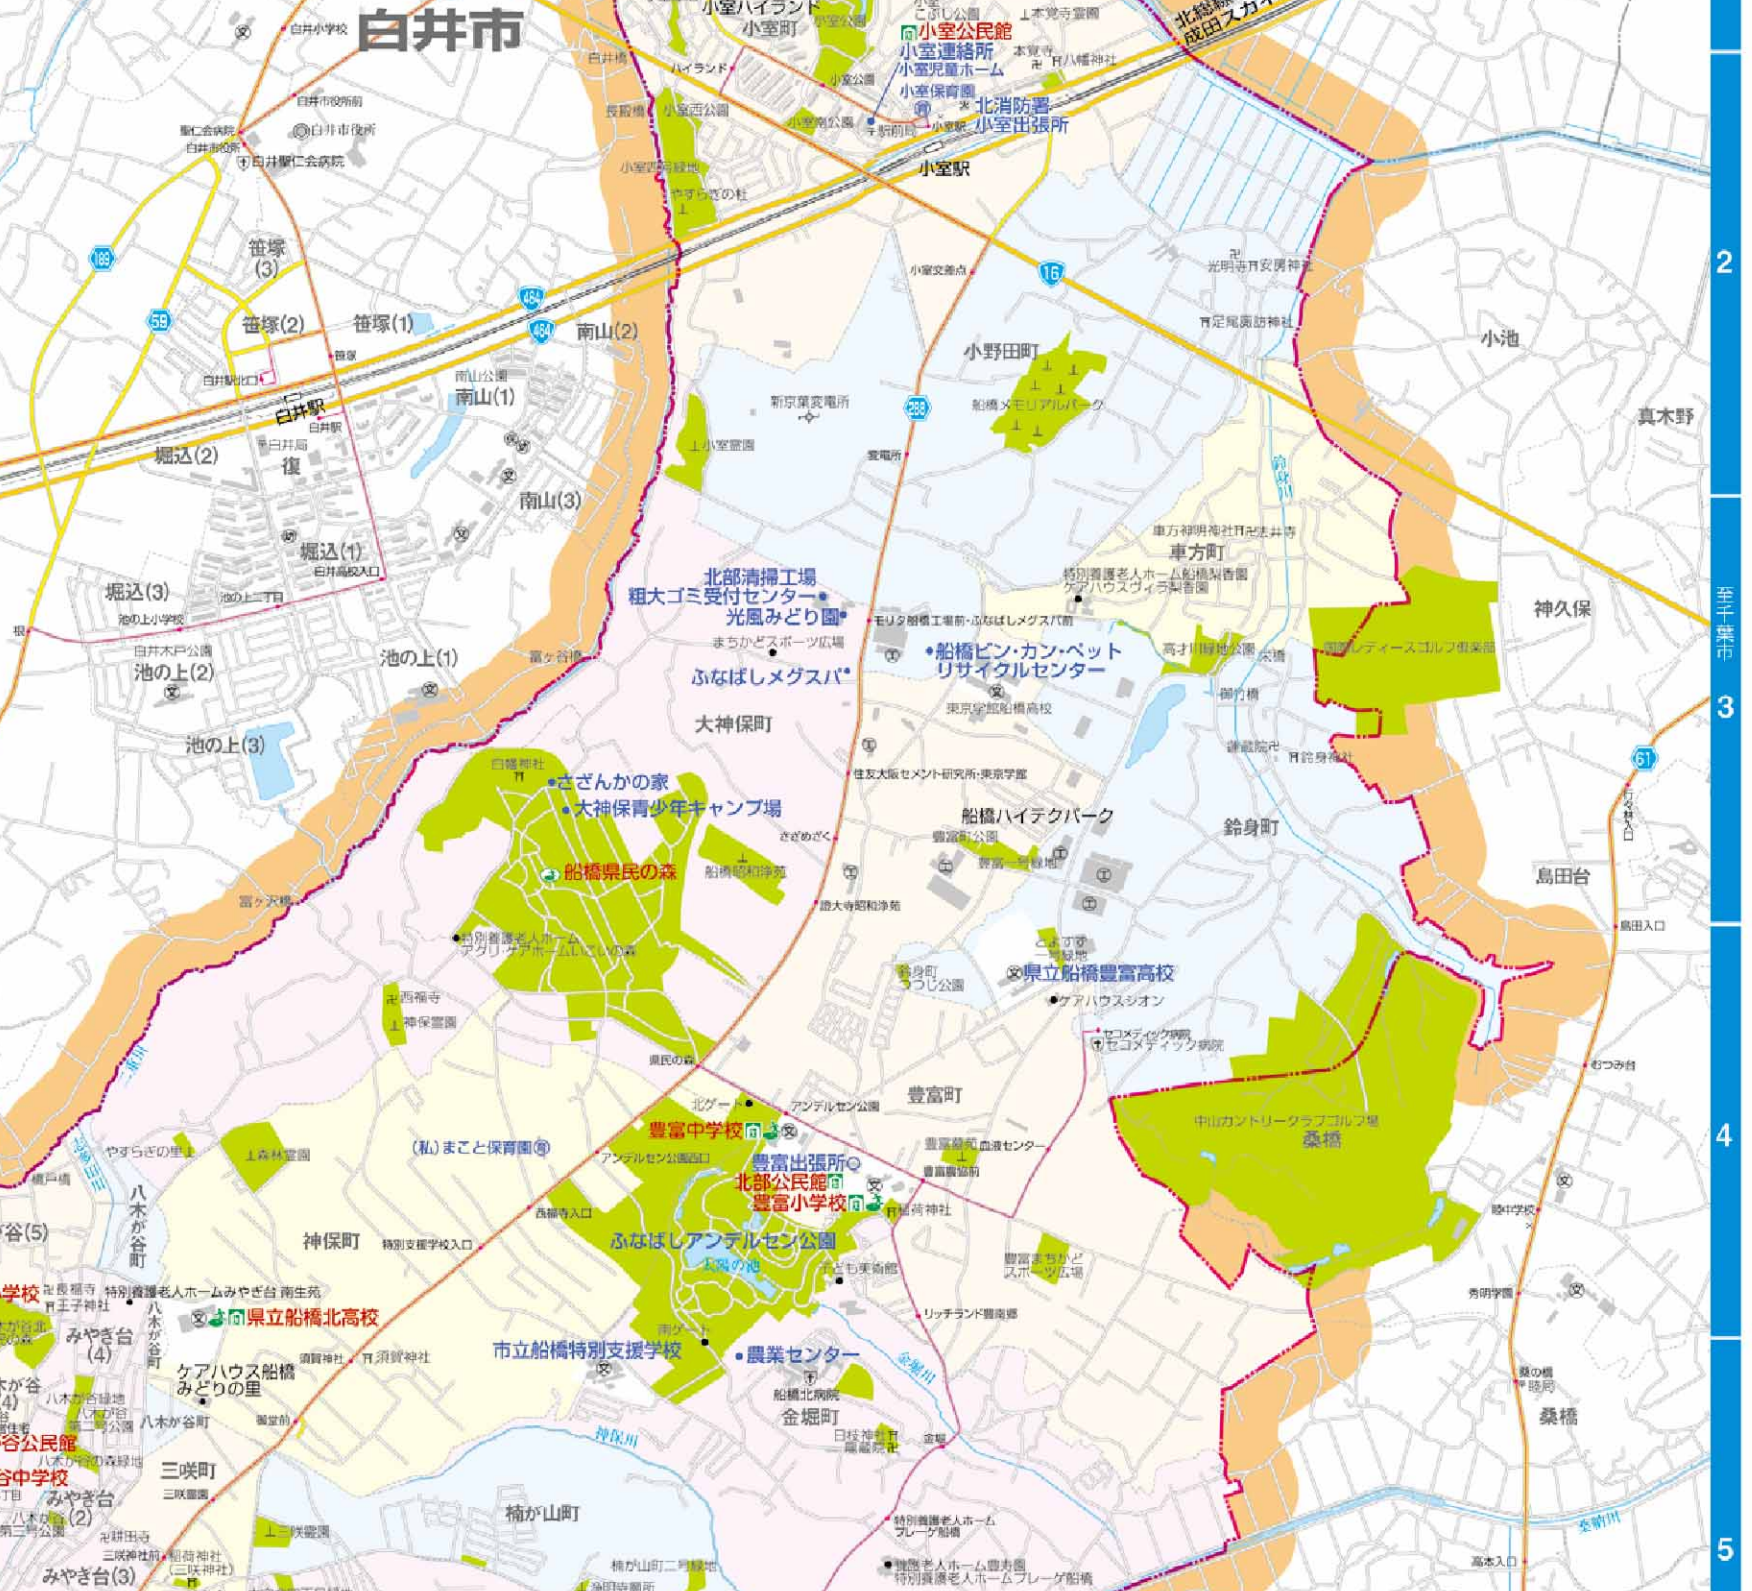

ガイドマップ ふなばし

町名	町名	町名	町名	町名	町名
船橋町	大宮町	新船橋町	八千代町	津田町	西船橋町
船橋1丁目	大宮1丁目	新船橋1丁目	八千代1丁目	津田1丁目	西船橋1丁目
船橋2丁目	大宮2丁目	新船橋2丁目	八千代2丁目	津田2丁目	西船橋2丁目
船橋3丁目	大宮3丁目	新船橋3丁目	八千代3丁目	津田3丁目	西船橋3丁目
船橋4丁目	大宮4丁目	新船橋4丁目	八千代4丁目	津田4丁目	西船橋4丁目
船橋5丁目	大宮5丁目	新船橋5丁目	八千代5丁目	津田5丁目	西船橋5丁目
船橋6丁目	大宮6丁目	新船橋6丁目	八千代6丁目	津田6丁目	西船橋6丁目
船橋7丁目	大宮7丁目	新船橋7丁目	八千代7丁目	津田7丁目	西船橋7丁目
船橋8丁目	大宮8丁目	新船橋8丁目	八千代8丁目	津田8丁目	西船橋8丁目
船橋9丁目	大宮9丁目	新船橋9丁目	八千代9丁目	津田9丁目	西船橋9丁目
船橋10丁目	大宮10丁目	新船橋10丁目	八千代10丁目	津田10丁目	西船橋10丁目

- ### 凡例
- 市町村界
 - 町・大字界
 - JR線
 - 私鉄・地下鉄線
 - 高速道路
 - 国道
 - 主要道
 - その他の道路
 - バス停
 - バス路線
 - 市役所
 - 出張所
 - 警察署
 - 交番
 - 郵便局
 - 消防署
 - 消防分署
 - 官公庁
 - 学校
 - 幼稚園
 - 病院
 - 区役所・支店
 - 神社
 - 寺院
 - 墓地
 - 公園
 - 公園緑地等
 - 公共施設等
 - 多目的施設等
 - 一時遊樂場
 - 遊園地
 - 遊園
 - 遊園
 - 遊園