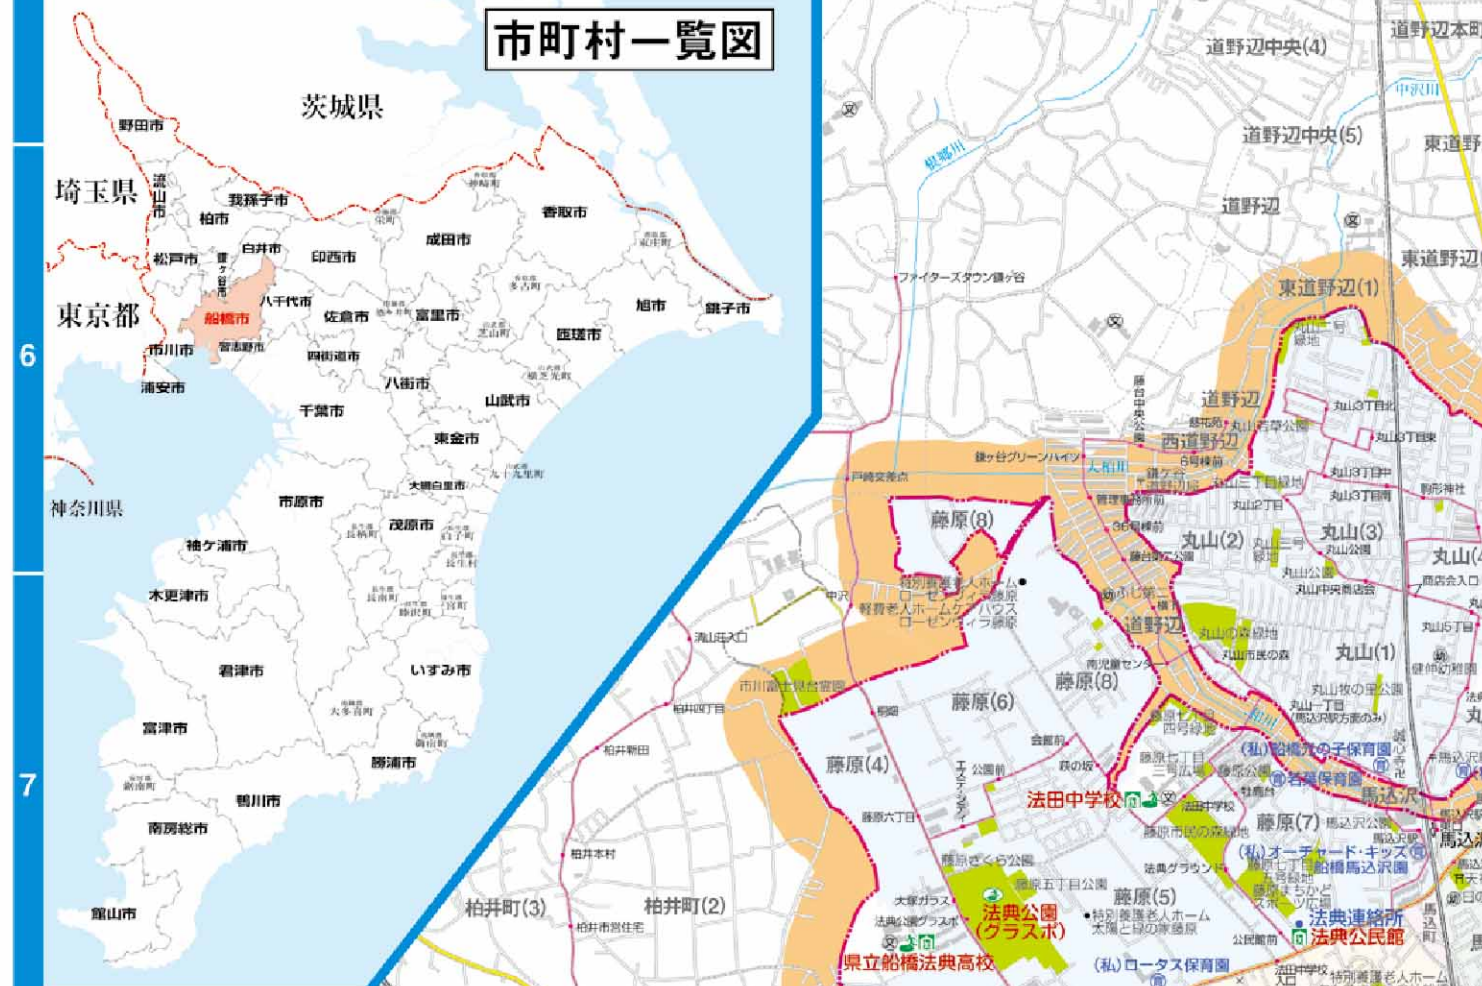

ガイドマップ ふなばし

町名	町名	町名	町名	町名	町名
船橋町	大宮町	新船橋町	八千代町	津田町	西船橋町
船橋1丁目	大宮1丁目	新船橋1丁目	八千代1丁目	津田1丁目	西船橋1丁目
船橋2丁目	大宮2丁目	新船橋2丁目	八千代2丁目	津田2丁目	西船橋2丁目
船橋3丁目	大宮3丁目	新船橋3丁目	八千代3丁目	津田3丁目	西船橋3丁目
船橋4丁目	大宮4丁目	新船橋4丁目	八千代4丁目	津田4丁目	西船橋4丁目
船橋5丁目	大宮5丁目	新船橋5丁目	八千代5丁目	津田5丁目	西船橋5丁目
船橋6丁目	大宮6丁目	新船橋6丁目	八千代6丁目	津田6丁目	西船橋6丁目
船橋7丁目	大宮7丁目	新船橋7丁目	八千代7丁目	津田7丁目	西船橋7丁目
船橋8丁目	大宮8丁目	新船橋8丁目	八千代8丁目	津田8丁目	西船橋8丁目
船橋9丁目	大宮9丁目	新船橋9丁目	八千代9丁目	津田9丁目	西船橋9丁目
船橋10丁目	大宮10丁目	新船橋10丁目	八千代10丁目	津田10丁目	西船橋10丁目

- ### 凡例
- 市町村界
 - 町・大字界
 - JR線
 - 私鉄・地下鉄線
 - 高速道路
 - 国道
 - 主要道
 - その他の道路
 - バス停
 - バス路線
 - 市役所
 - 出張所
 - 警察署
 - 交番
 - 郵便局
 - 消防署
 - 消防分署
 - 官公庁
 - 学校
 - 幼稚園
 - 病院
 - 区役所・支店
 - 神社
 - 寺院
 - 墓地
 - 公園
 - 公園緑地等
 - 公共施設等
 - 多目的施設等
 - 一時遊樂場
 - 遊園地
 - 遊園
 - 遊園
 - 遊園