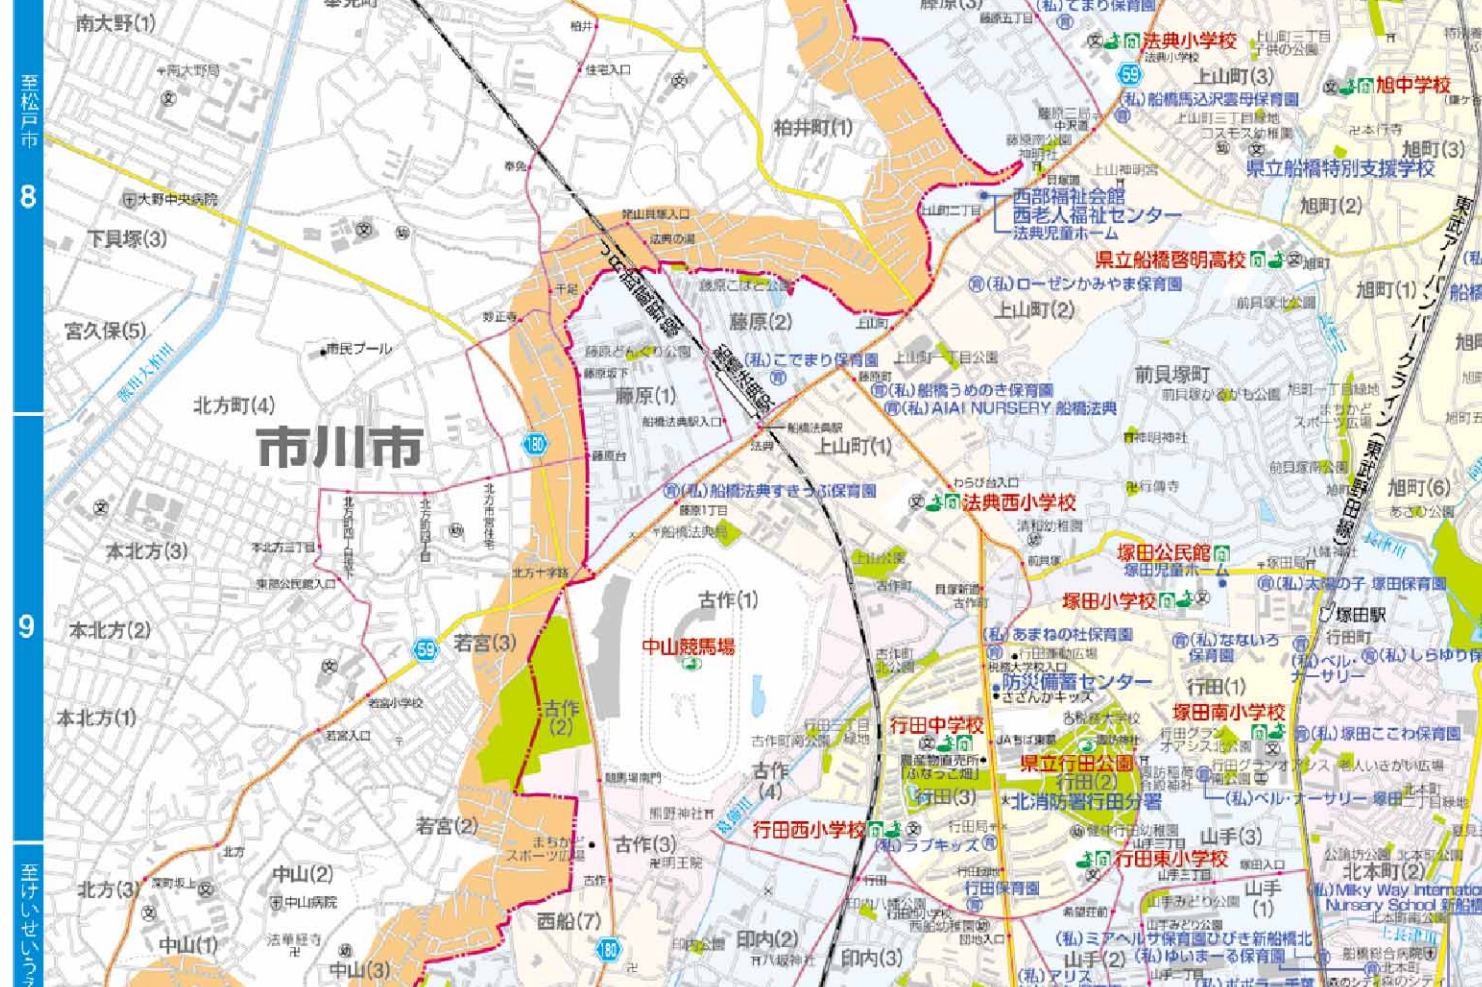

ガイドマップ ふなばし

町名	町名	町名	町名	町名	町名
船橋町	大宮町	新船橋町	八千代町	津田町	西船橋町
船橋1丁目	大宮1丁目	新船橋1丁目	八千代1丁目	津田1丁目	西船橋1丁目
船橋2丁目	大宮2丁目	新船橋2丁目	八千代2丁目	津田2丁目	西船橋2丁目
船橋3丁目	大宮3丁目	新船橋3丁目	八千代3丁目	津田3丁目	西船橋3丁目
船橋4丁目	大宮4丁目	新船橋4丁目	八千代4丁目	津田4丁目	西船橋4丁目
船橋5丁目	大宮5丁目	新船橋5丁目	八千代5丁目	津田5丁目	西船橋5丁目
船橋6丁目	大宮6丁目	新船橋6丁目	八千代6丁目	津田6丁目	西船橋6丁目
船橋7丁目	大宮7丁目	新船橋7丁目	八千代7丁目	津田7丁目	西船橋7丁目
船橋8丁目	大宮8丁目	新船橋8丁目	八千代8丁目	津田8丁目	西船橋8丁目
船橋9丁目	大宮9丁目	新船橋9丁目	八千代9丁目	津田9丁目	西船橋9丁目
船橋10丁目	大宮10丁目	新船橋10丁目	八千代10丁目	津田10丁目	西船橋10丁目

- ### 凡例
- 市町村界
 - 町・大字界
 - JR線
 - 私鉄・地下鉄線
 - 高速道路
 - 国道
 - 主要道
 - その他の道路
 - バス停
 - バス路線
 - 市役所
 - 出張所
 - 警察署
 - 交番
 - 郵便局
 - 消防署
 - 消防分署
 - 官公庁
 - 学校
 - 幼稚園
 - 病院
 - 区役所・支店
 - 神社
 - 寺院
 - 墓地
 - 公園
 - 公園緑地等
 - 公共施設等
 - 多目的施設等
 - 一時遊樂場
 - 遊園地
 - 遊園
 - 遊園
 - 遊園