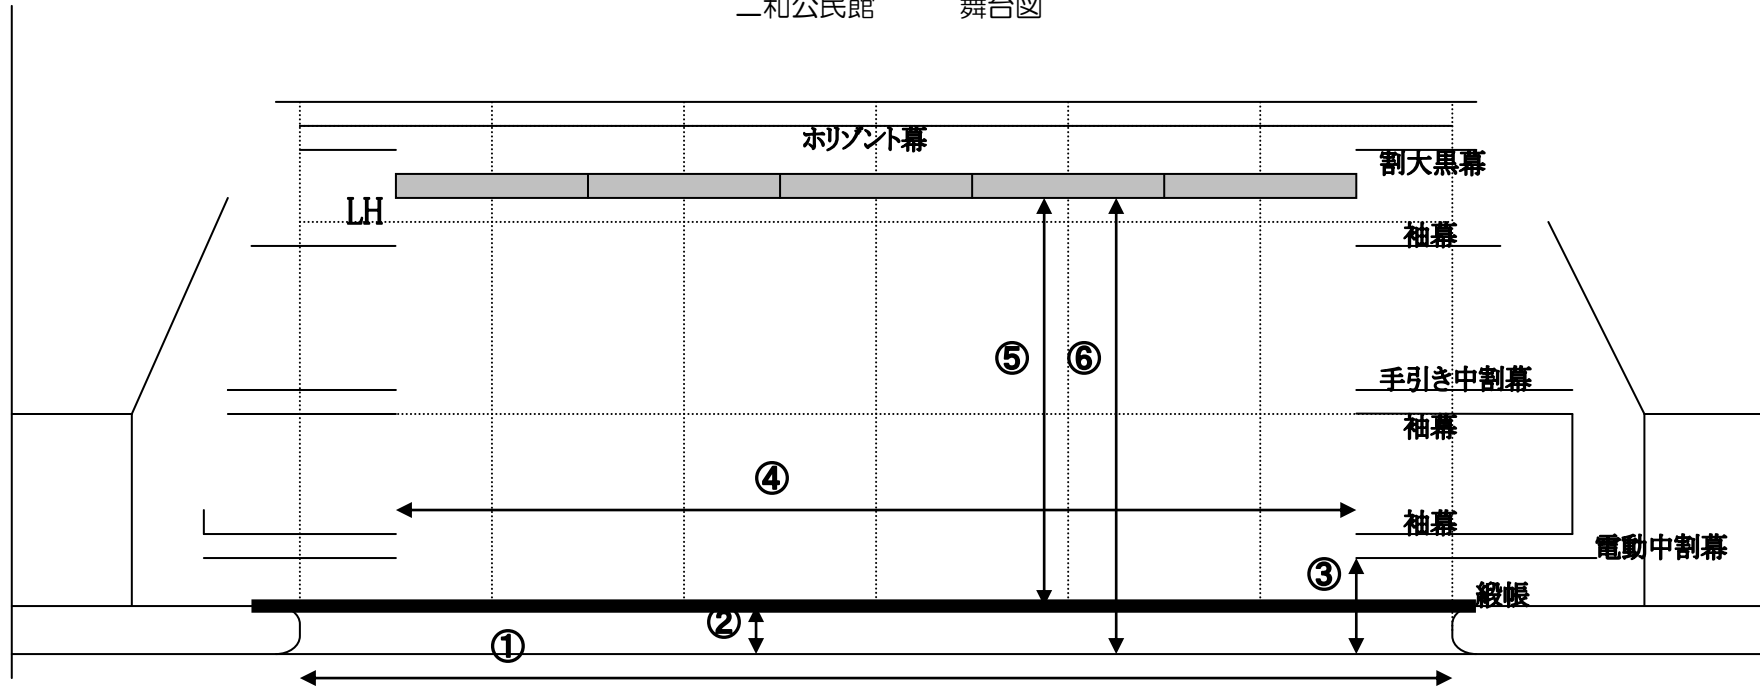

二和公民館 舞台図

1間(1.8m)

間口 11m 高さ 4m

1間(1.8m)

- ① 大臣 ← 約 11m → 大臣
- ② 舞台かまち ← 約 60cm → 緞帳
- ③ 緞帳 ← 約 40cm → 電動中割幕
- ④ 袖幕 ← 約 9m → 袖幕
- ⑤ 緞帳 ← 約 4m → LH
- ⑥ 舞台かまち ← 約 4m60cm → LH