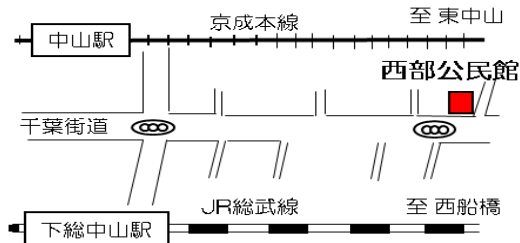

西部公民館

おぐりはら

OGURIHARA

発行：船橋市西部公民館

〒273-0035 船橋市本中山1-6-6
 電話 047-333-5415 Fax 047-333-5416
 ※休館日：原則毎月最終月曜日・国民の祝日・年末年始
 メールアドレス k-seibu@city.funabashi.lg.jp

公民館長挨拶

こんにちは。令和3年4月に西部公民館長になりました捧優子と申します。どうぞよろしくお願い申し上げます。