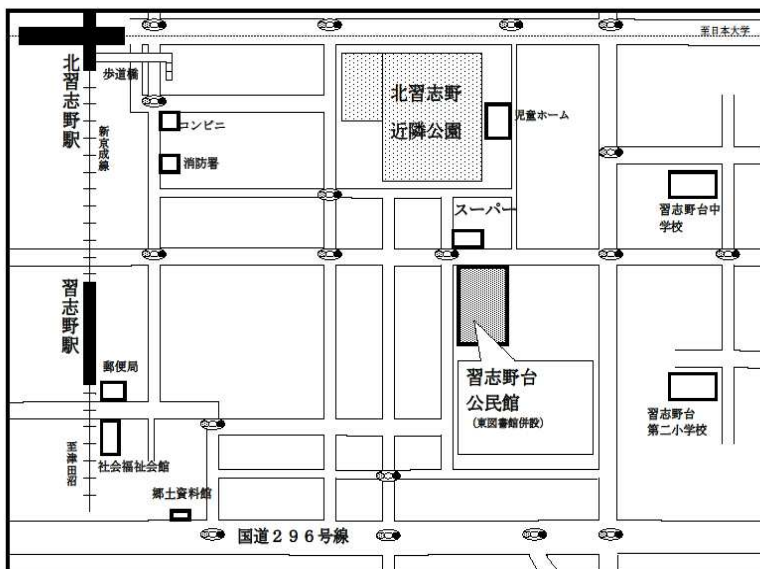

令和5年 10月21日(土)9:00~17:00

22日(日)9:00~16:00

交通

新京成線

習志野駅から徒歩12分

新京成線/東葉高速線

北習志野駅から徒歩15分

※当日お車でのご来館はご遠慮
ください

※発表時間は各団体 30 分。開始時間は予告無く
変更となる場合がございますのでご了承下さい。

作品展示の部

21日(土)9:00~17:00、22日(日)9:00~16:00

番号	団体名	会場	番号	団体名	会場
1	墨の会	1階通路	7	さわる絵本ゆずり葉	第2集会室
2	油絵サークル「イーゼル」	1階通路	8	習台釣りクラブ	第2集会室
3	習志野台自然観察会	1階ロビー	9	絵てがみボランティアサークル	第2集会室
4	習志野台写真くらぶ	図書館連絡通路	10	M2005 パソコンサークル	第2集会室
5	杏の会	第1集会室	11	ピース絵てがみ	第2集会室
6	習志野台洋画サークル	第1集会室	12	習志野原歴史研究会	第2集会室