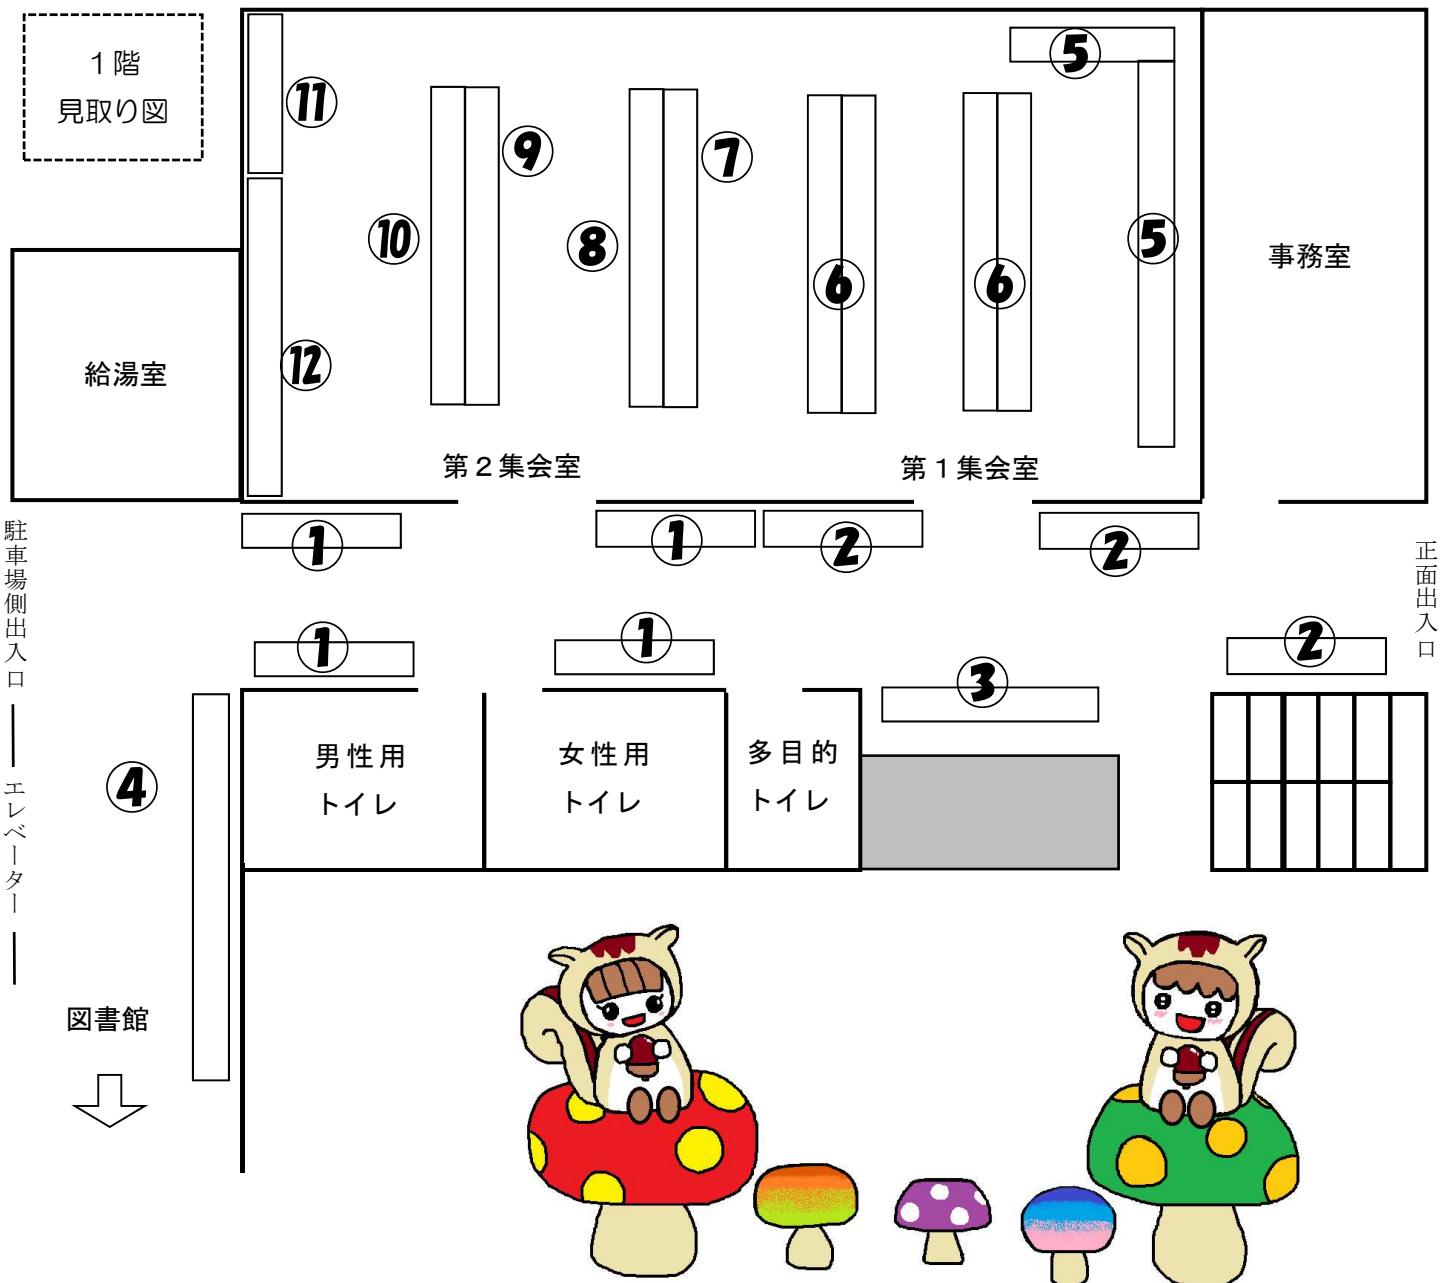

令和5年 10月21日(土)9:00~17:00

22日(日)9:00~16:00

交通

新京成線

習志野駅から徒歩12分

新京成線/東葉高速線

北習志野駅から徒歩15分

※当日お車でのご来館はご遠慮
ください

お気軽にお越しください

主催

習志野台公民館文化祭実行委員会

習志野台公民館

発表の部

	21日(土)	22日(日)
時間	団体名(内容)	団体名(内容)
9:00~	吹き矢 de 健康 習志野台 (吹き矢体験)	
9:45~	習志野台フォークダンスクラブ	
10:15~	椅子ならべ	
10:30~	習志野台二胡友遊会 (二胡)	琴友会 (大正琴)
11:00~	はずみ健康体操 (リズム体操・ダンス)	ハーモニカ ポエム
11:30~	大正琴アンサンブル 琴習会	船橋吟道会 (詩吟)
12:00~	相友会 (民謡)	休憩
12:30~	休憩	休憩
13:00~	ハイビスカス (ウクレレ)	休憩
13:30~	アロハ パパリナ (フラダンス)	モダンバレエサークル さくらんぼ
14:00~	舞踊サークル「白扇会」(日本舞踊)	世界をうたおうサークル (合唱)
14:30~		朗読サークル「声きみ」
15:00~		クラシックギターアンサンブル「虹」

※発表時間は各団体 30 分。開始時間は予告無く
変更となる場合がございますのでご了承下さい。

作品展示の部

21日(土)9:00~17:00、22日(日)9:00~16:00

番号	団体名	会場	番号	団体名	会場
1	墨の会	1階通路	7	さわる絵本ゆずり葉	第2集会室
2	油絵サークル「イーゼル」	1階通路	8	習台釣りクラブ	第2集会室
3	習志野台自然観察会	1階ロビー	9	絵てがみボランティアサークル	第2集会室
4	習志野台写真くらぶ	図書館連絡通路	10	M2005 パソコンサークル	第2集会室
5	杏の会	第1集会室	11	ピース絵てがみ	第2集会室
6	習志野台洋画サークル	第1集会室	12	習志野原歴史研究会	第2集会室

模擬店・フリーマーケット

場所：第2駐車場

模擬店

21日(土)

22日(日)

団体	内容
ガールスカウト 千葉県第30団	炊き込みごはん 豚汁 コーヒー 

団体	内容
ガールスカウト 千葉県第30団	炊き込みごはん コーヒー おしるこ 
習志野台地区 スポーツ推進委員会	豚汁 おにぎり 玉こんにゃく 
習志野台地区 青少年相談員	焼きそば 

フリーマーケット