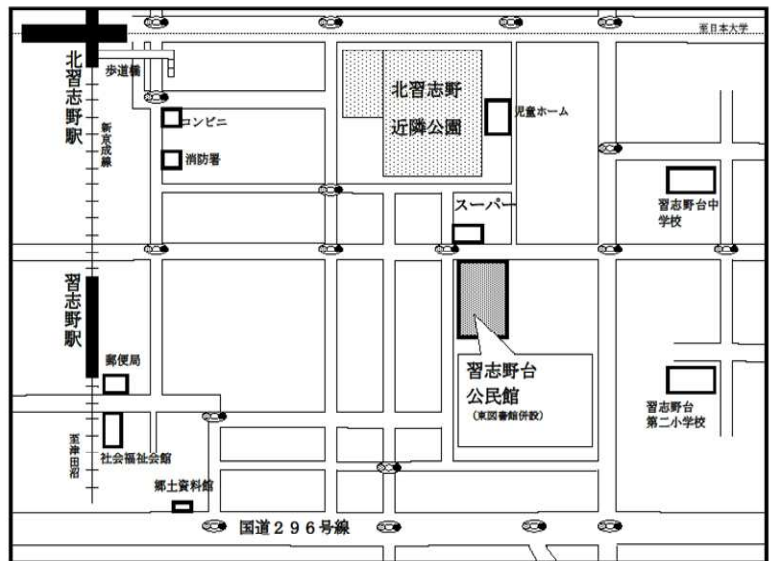

〈文化祭特集号〉

館報 **ならしのだい**

発行 習志野台公民館
習志野台5-1-1
TEL 047-463-2231
FAX 047-467-6031
令和4年10月号

令和4年度

習志野台公民館文化祭

令和4年 **10月15日(土)9:00~17:00**
16日(日)9:00~16:00

交通

新京成線

習志野駅から徒歩 12分

新京成線/東葉高速線

北習志野駅から徒歩 15分

**※当日お車でのご来館は
ご遠慮ください**

お気軽にお越しください

主催

習志野台公民館

発表の部