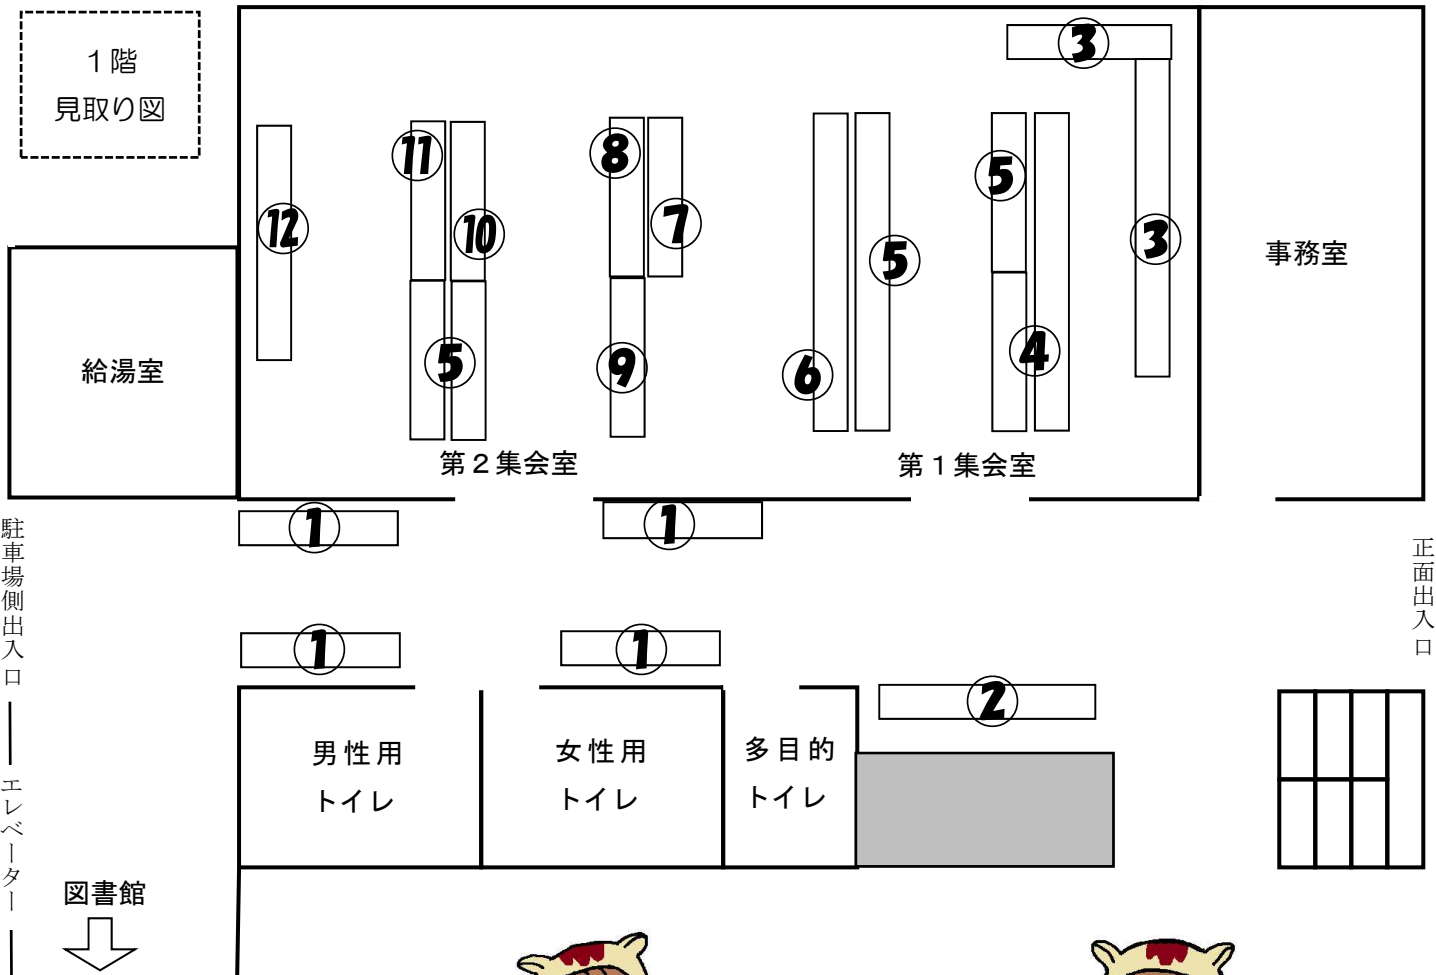

作品展示の部

15日(土)9:00~17:00と16日(日)9:00~16:00

番号	団体名	会場	番号	団体名	会場
1	墨の会	1階通路	7	M2005 パソコンサークル	第2集会室
2	自然観察会	1階ロビー	8	習台釣りクラブ	第2集会室
3	杏の会	第1集会室	9	さわる絵本ゆずり葉	第2集会室
4	油絵サークル「イーゼル」	第1集会室	10	絵てがみボランティアサークル	第2集会室
5	習志野台洋画サークル	第1集会室	11	ピース絵てがみ	第2集会室
6	習志野台写真くらぶ	第1集会室	12	習志野原歴史研究会	第2集会室