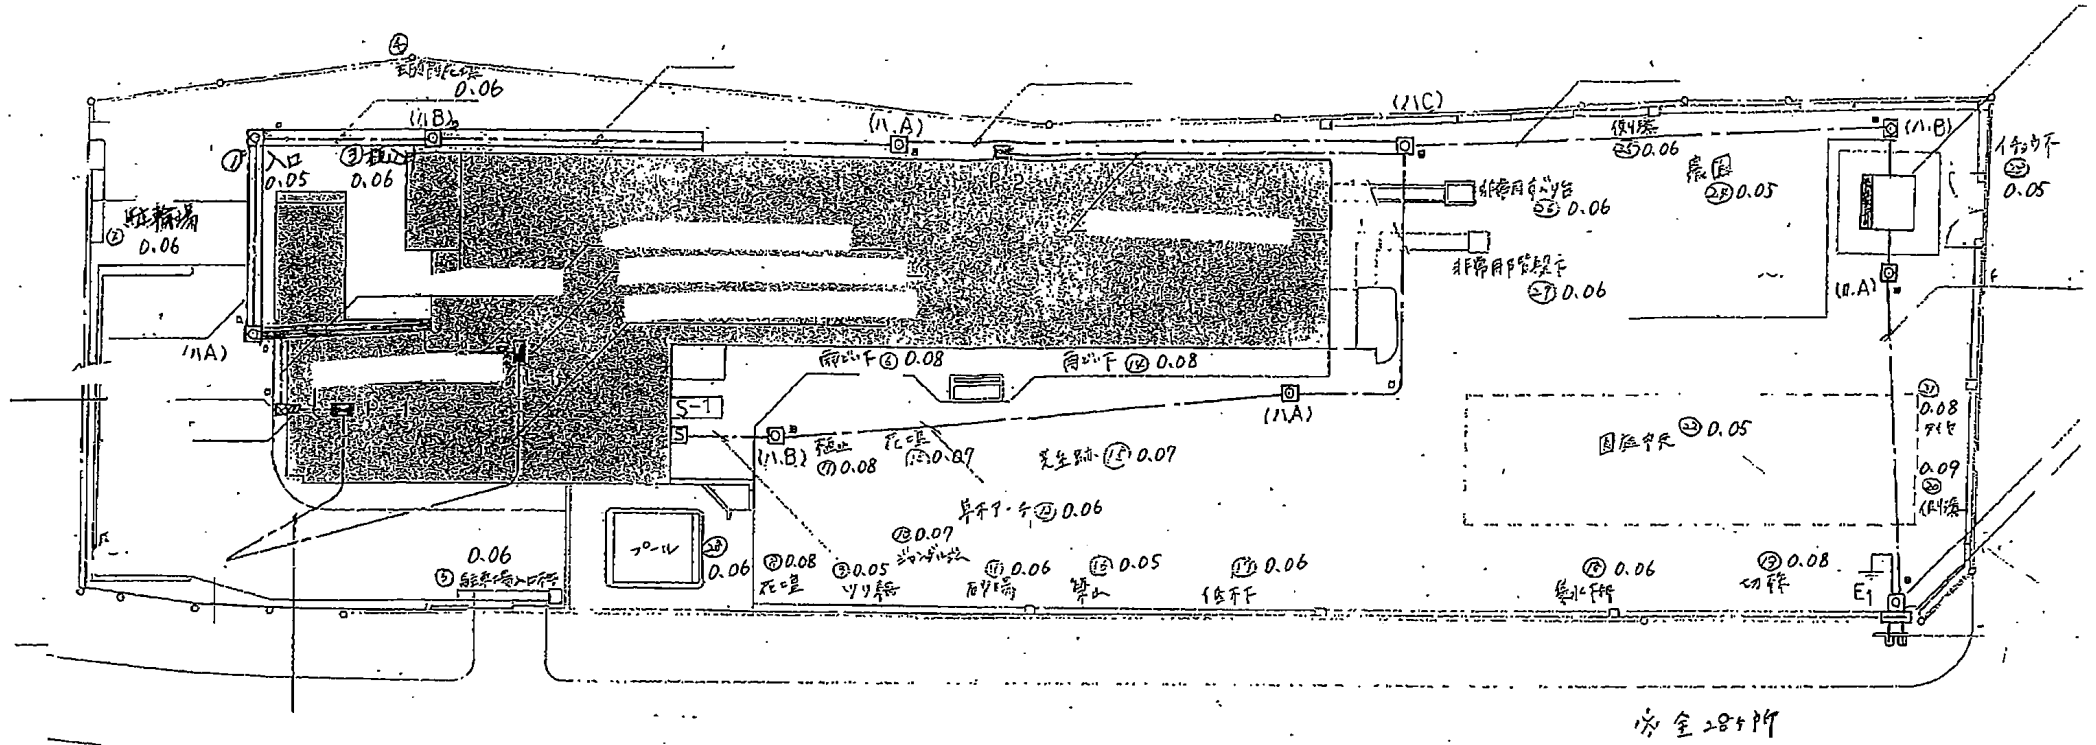

小室保育園

測定日 H30.2.5