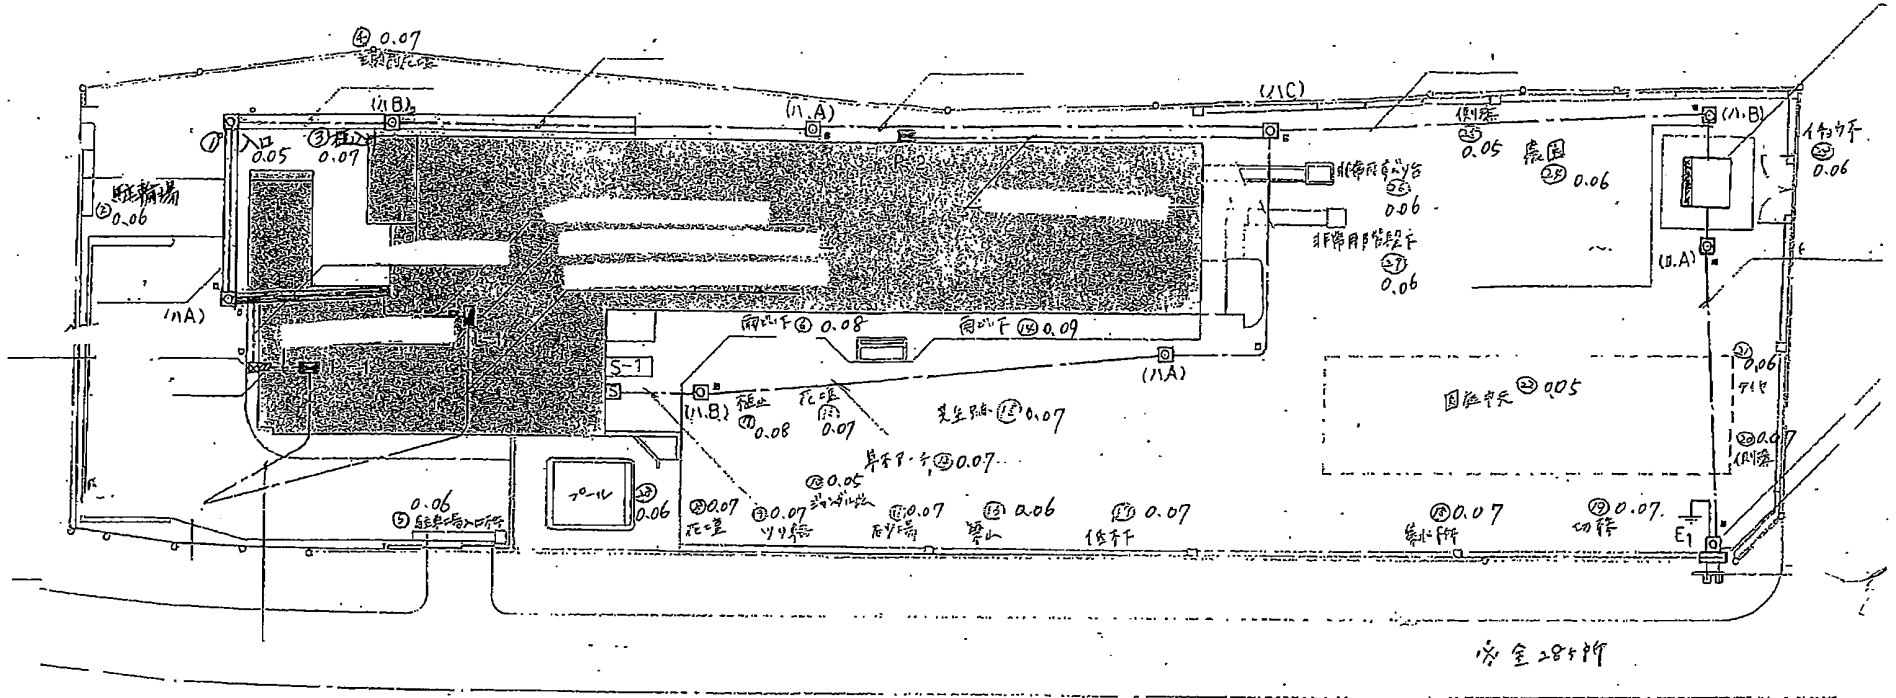

小室保育園

測量日 H29.12.19