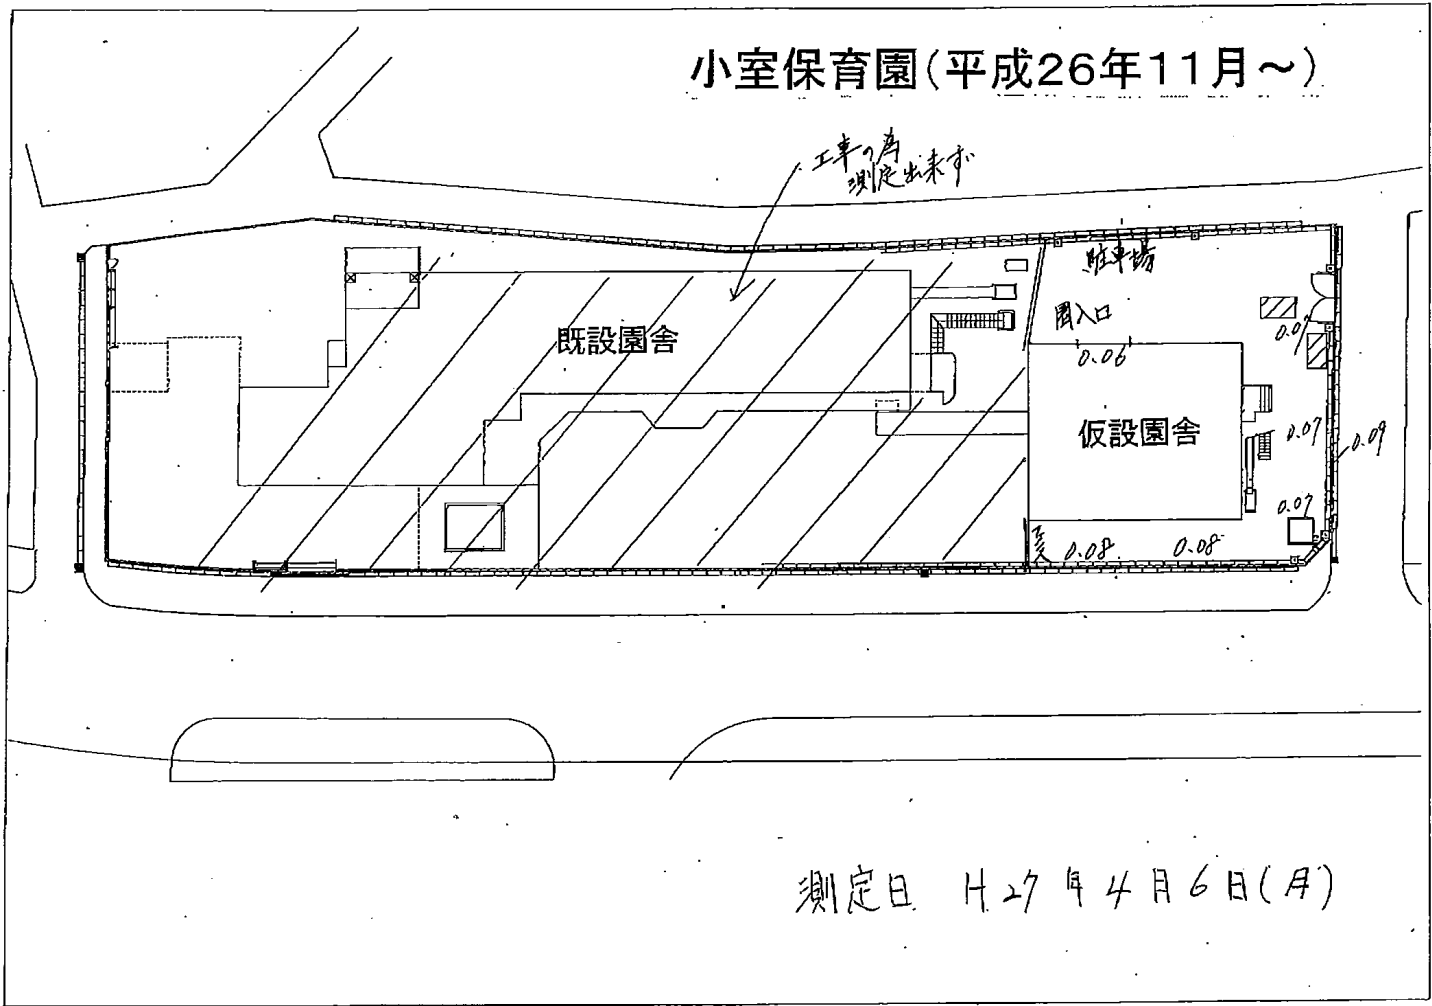

小室保育園(平成26年11月~)

測定日 H27年4月6日(月)