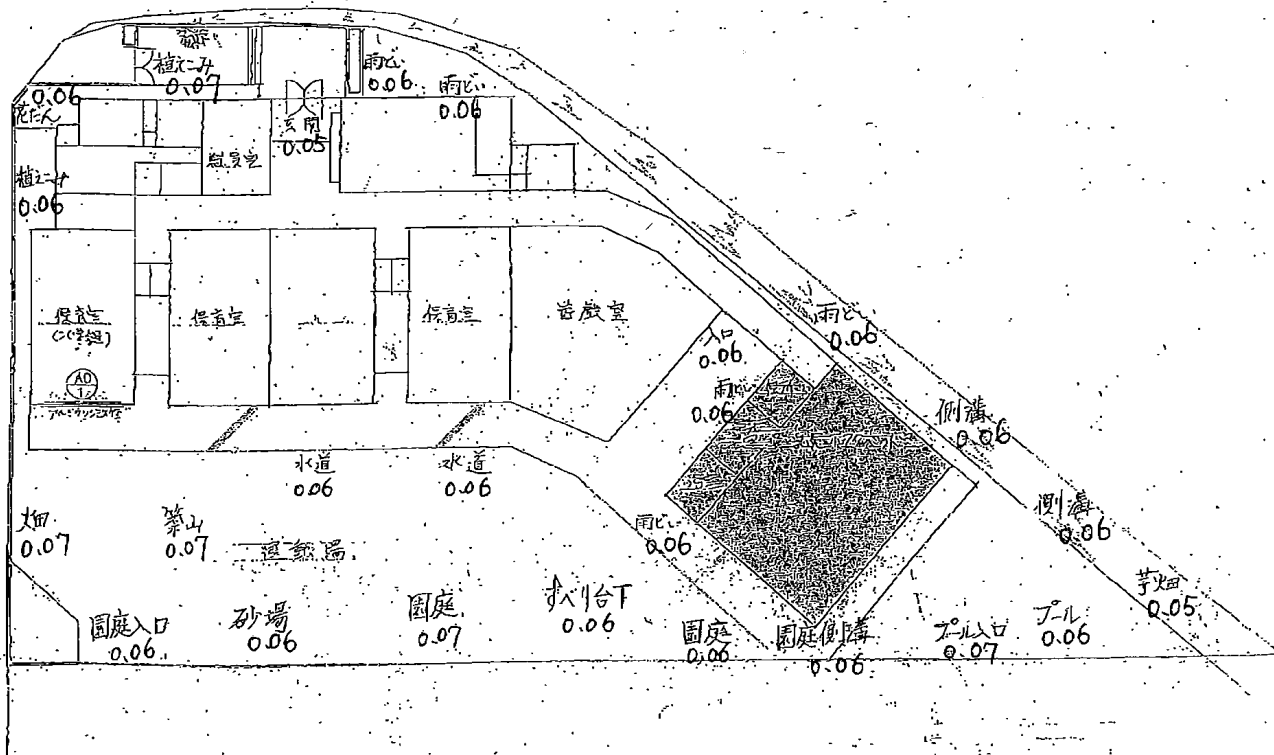

緑台保育園

平面図

12

SCALE	SHEET						
1/100	12						
DATE							