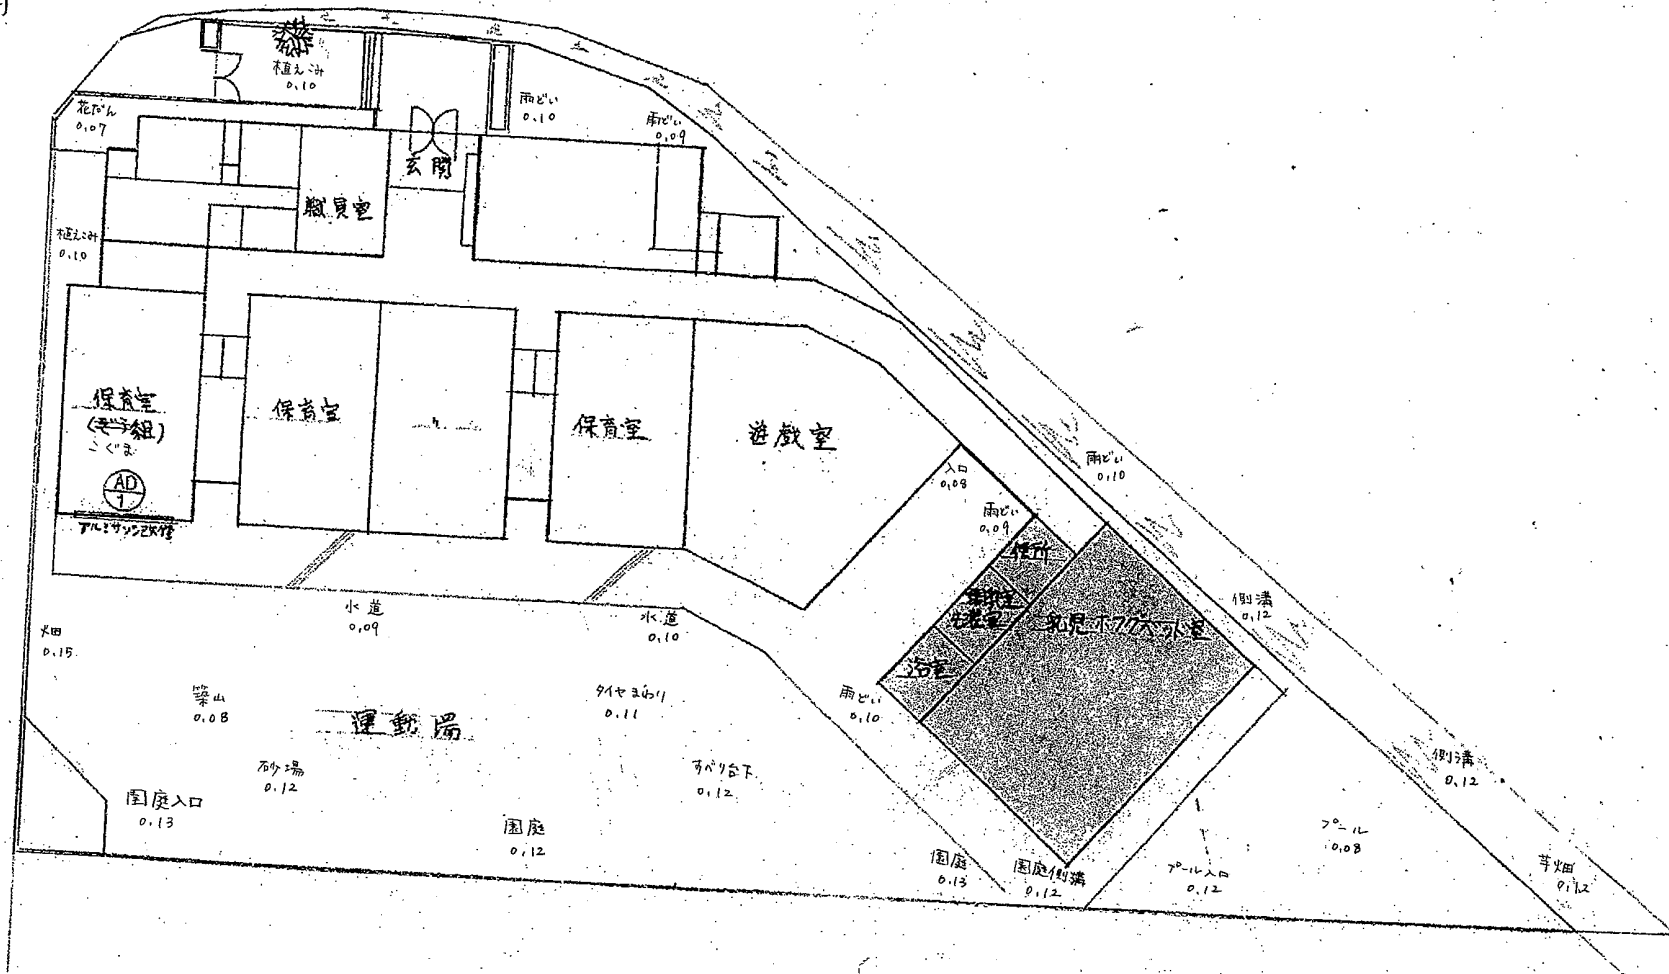

緑台保育園

配置図

■ 工事箇所

SCALE	NO/SCALE	SHEET No.																		
DATE	H12.8	1/13																		