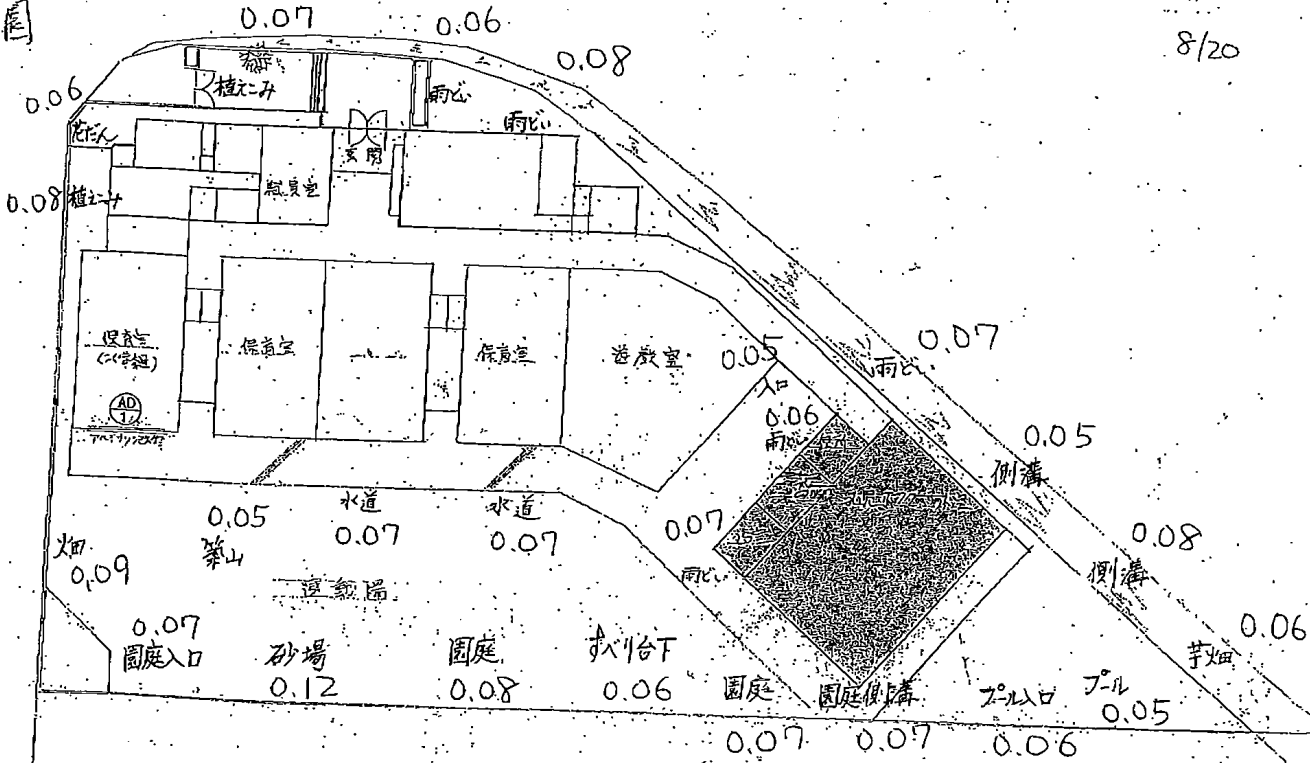

線台備園

8/20

2通図

SCALE	SHEET No						
NOVSCALE							12
DATE							