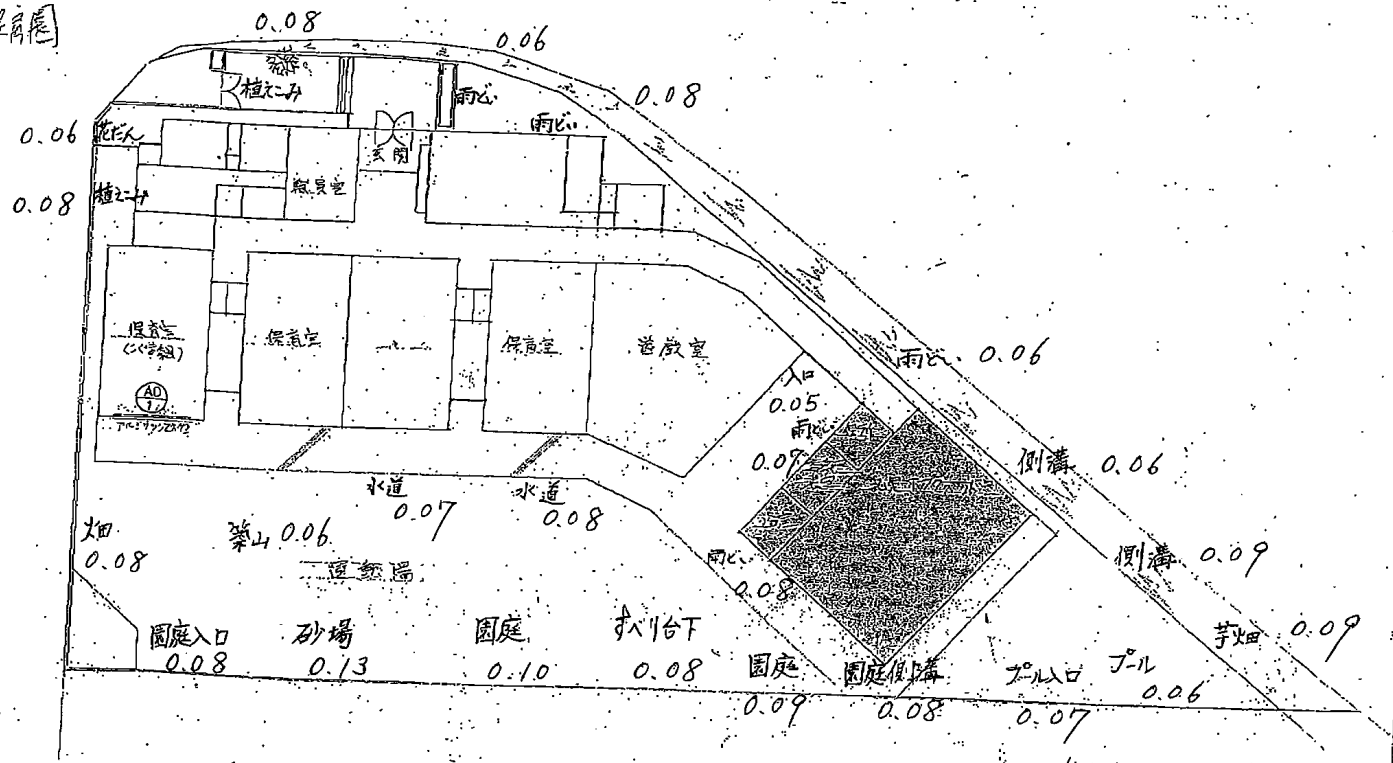

緑台保育園

記述図

SCALE	1/500	SHEET NO.	1/1
DATE	H12.8.		