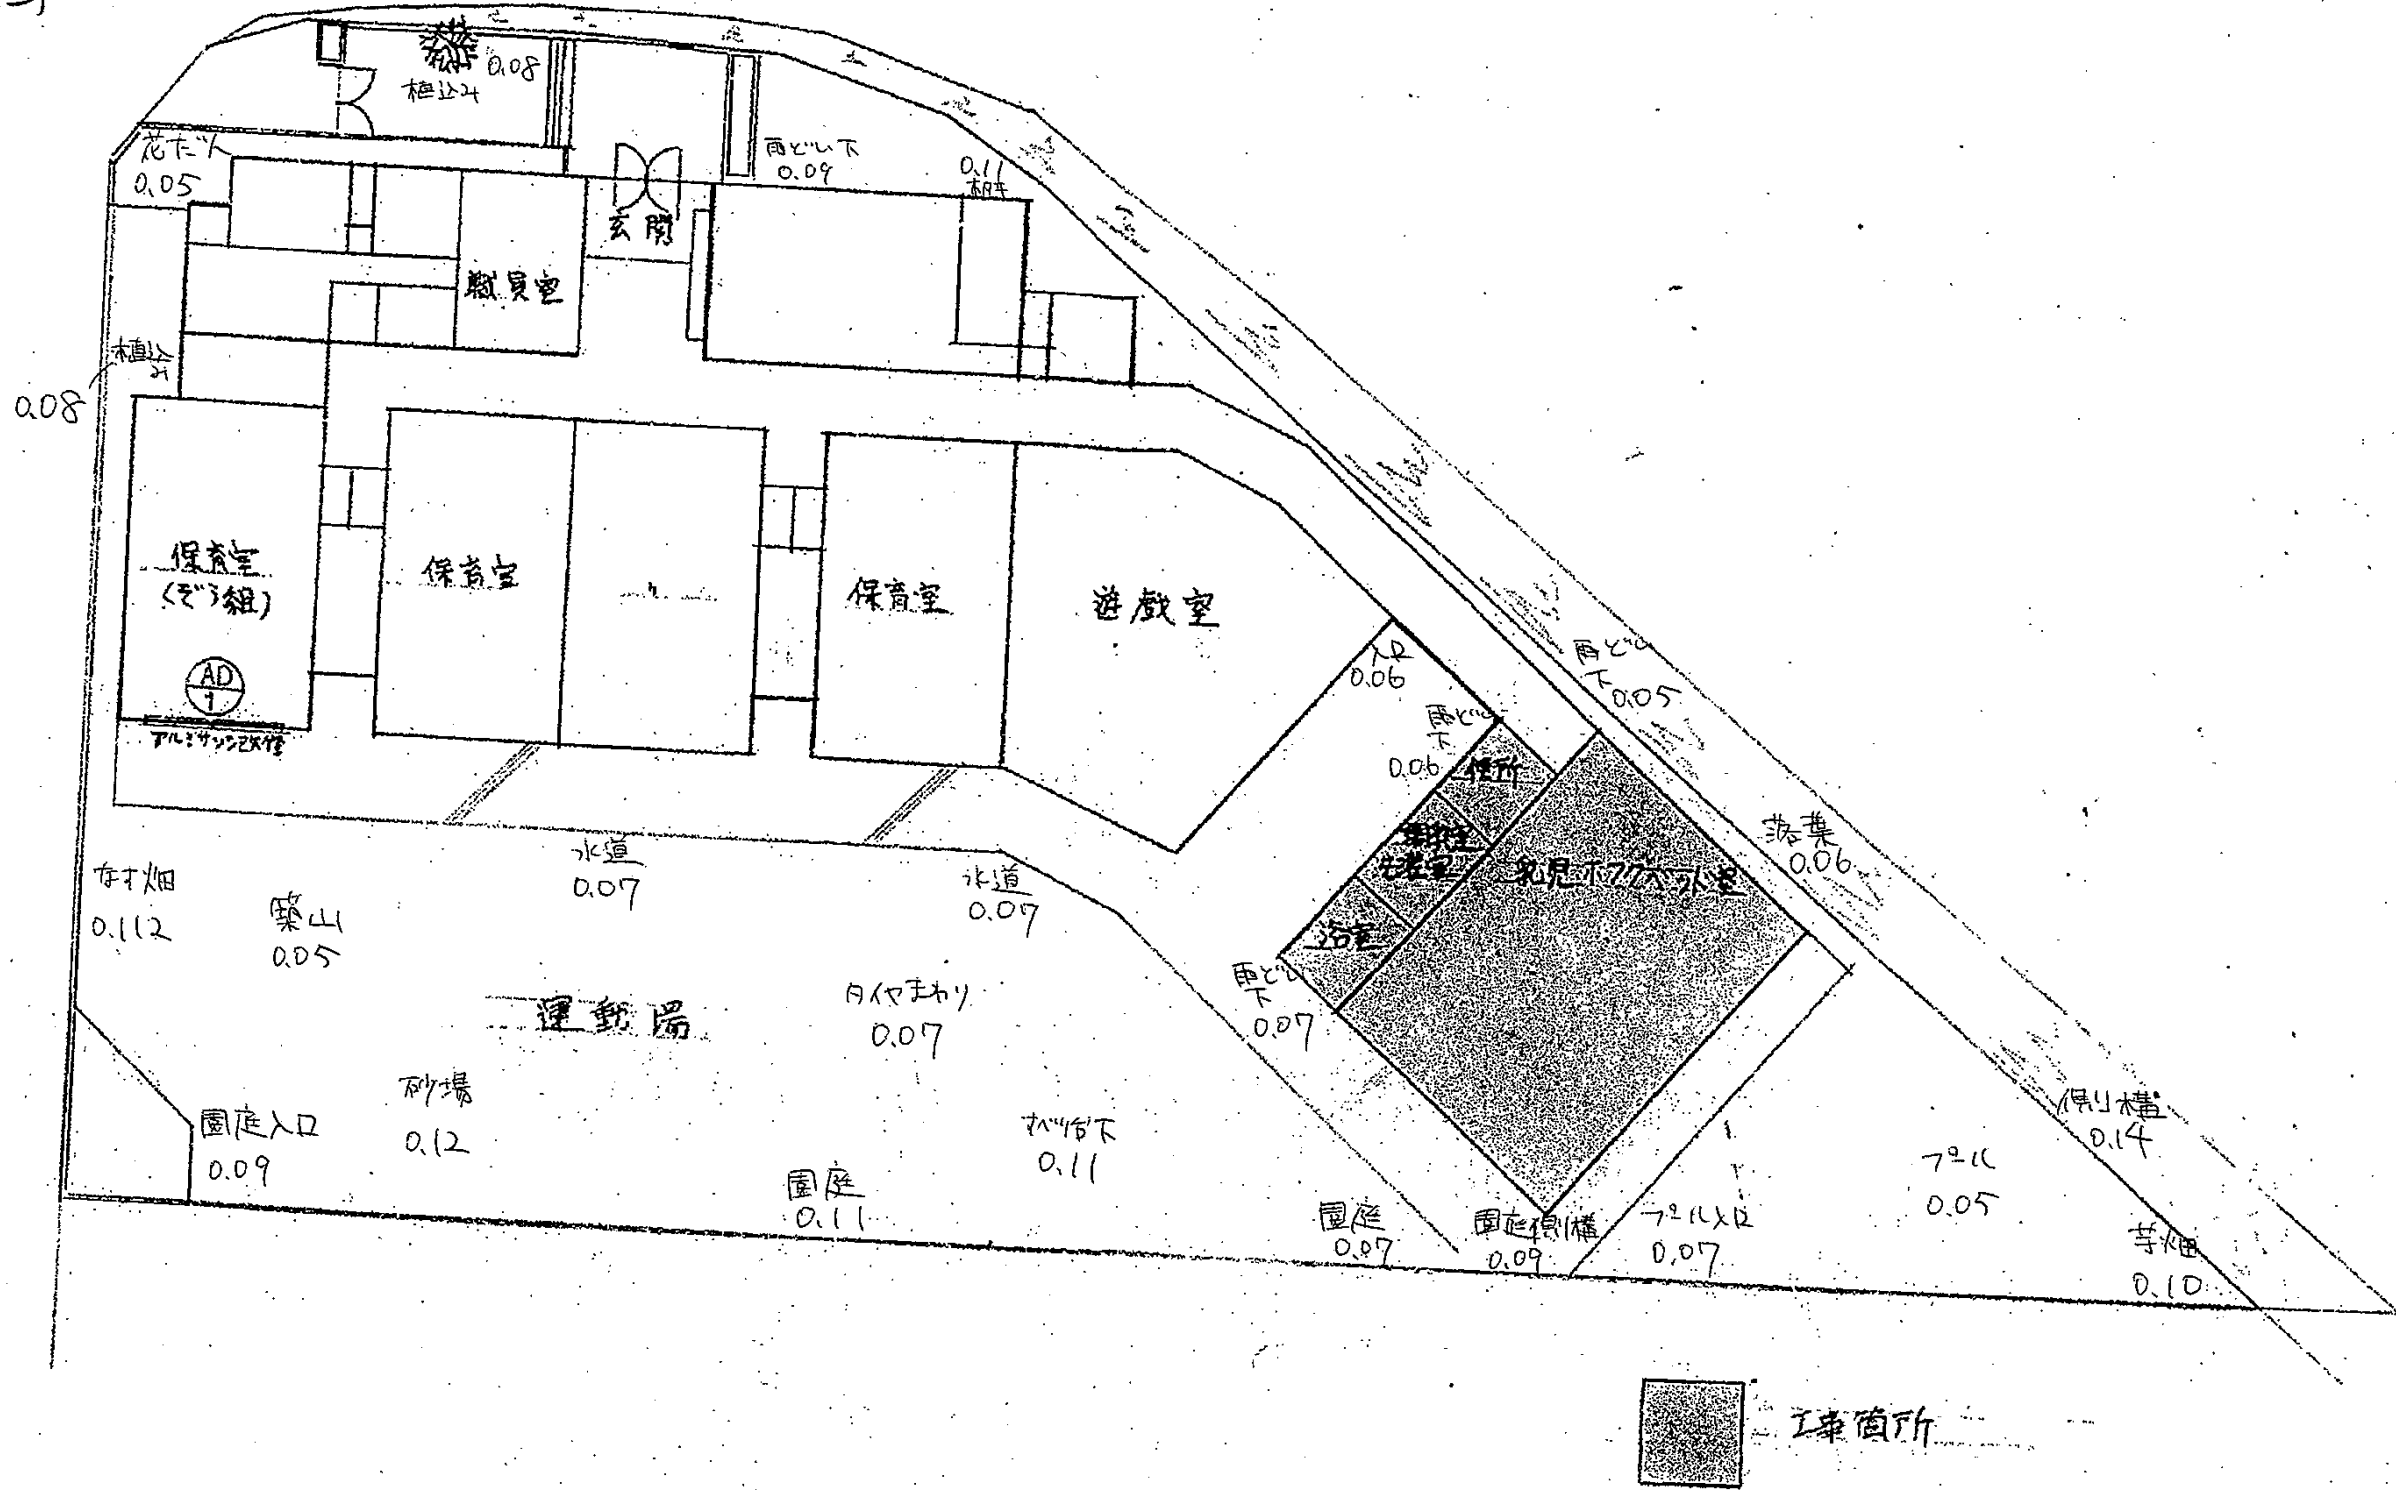

緑台保育園

配置図

SCALE	NO/SCALE	SHEET No.								
DATE	H12.6	1/13								
12										