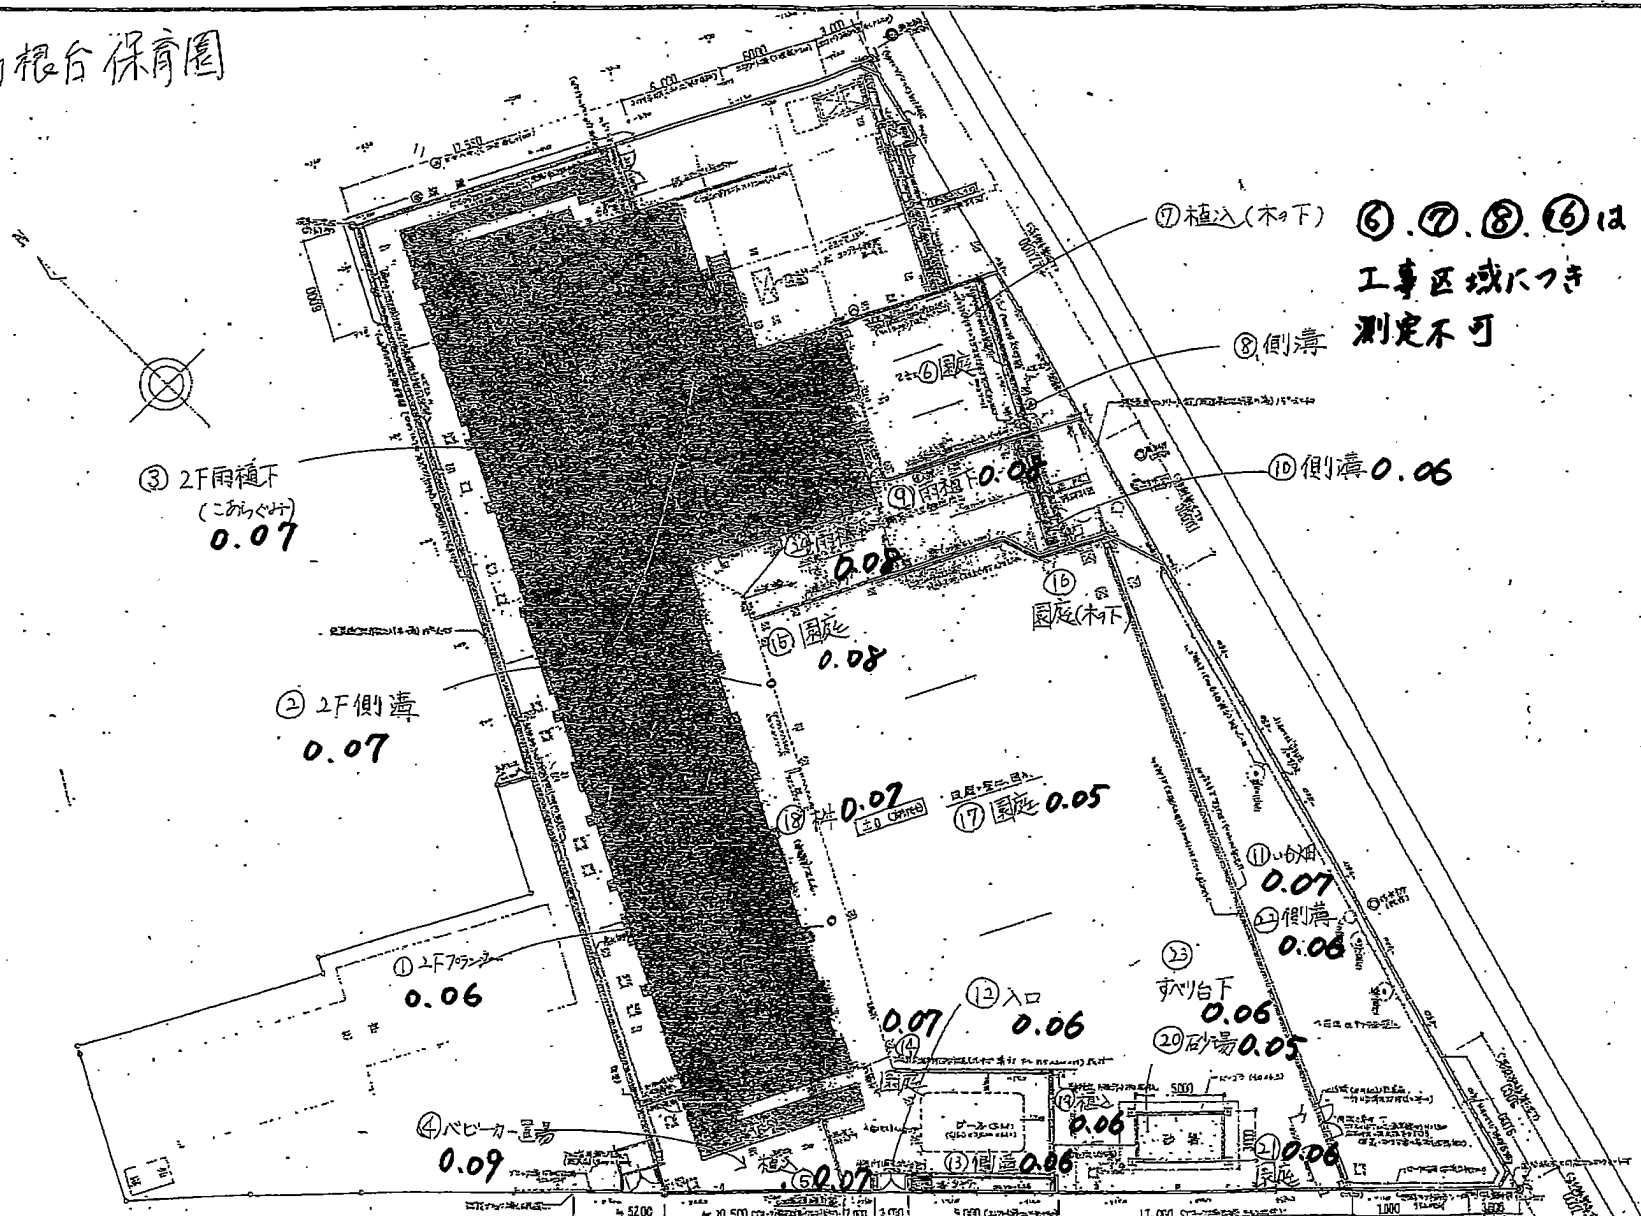

高根台保育園

⑥.⑦.⑧.⑨は
工事区域につき
測定不可

特記	工事名 糸織布立英児童保育園	図面名 配置図	縮尺 1:200	枚数	担当	図面番号
		作成年月日				