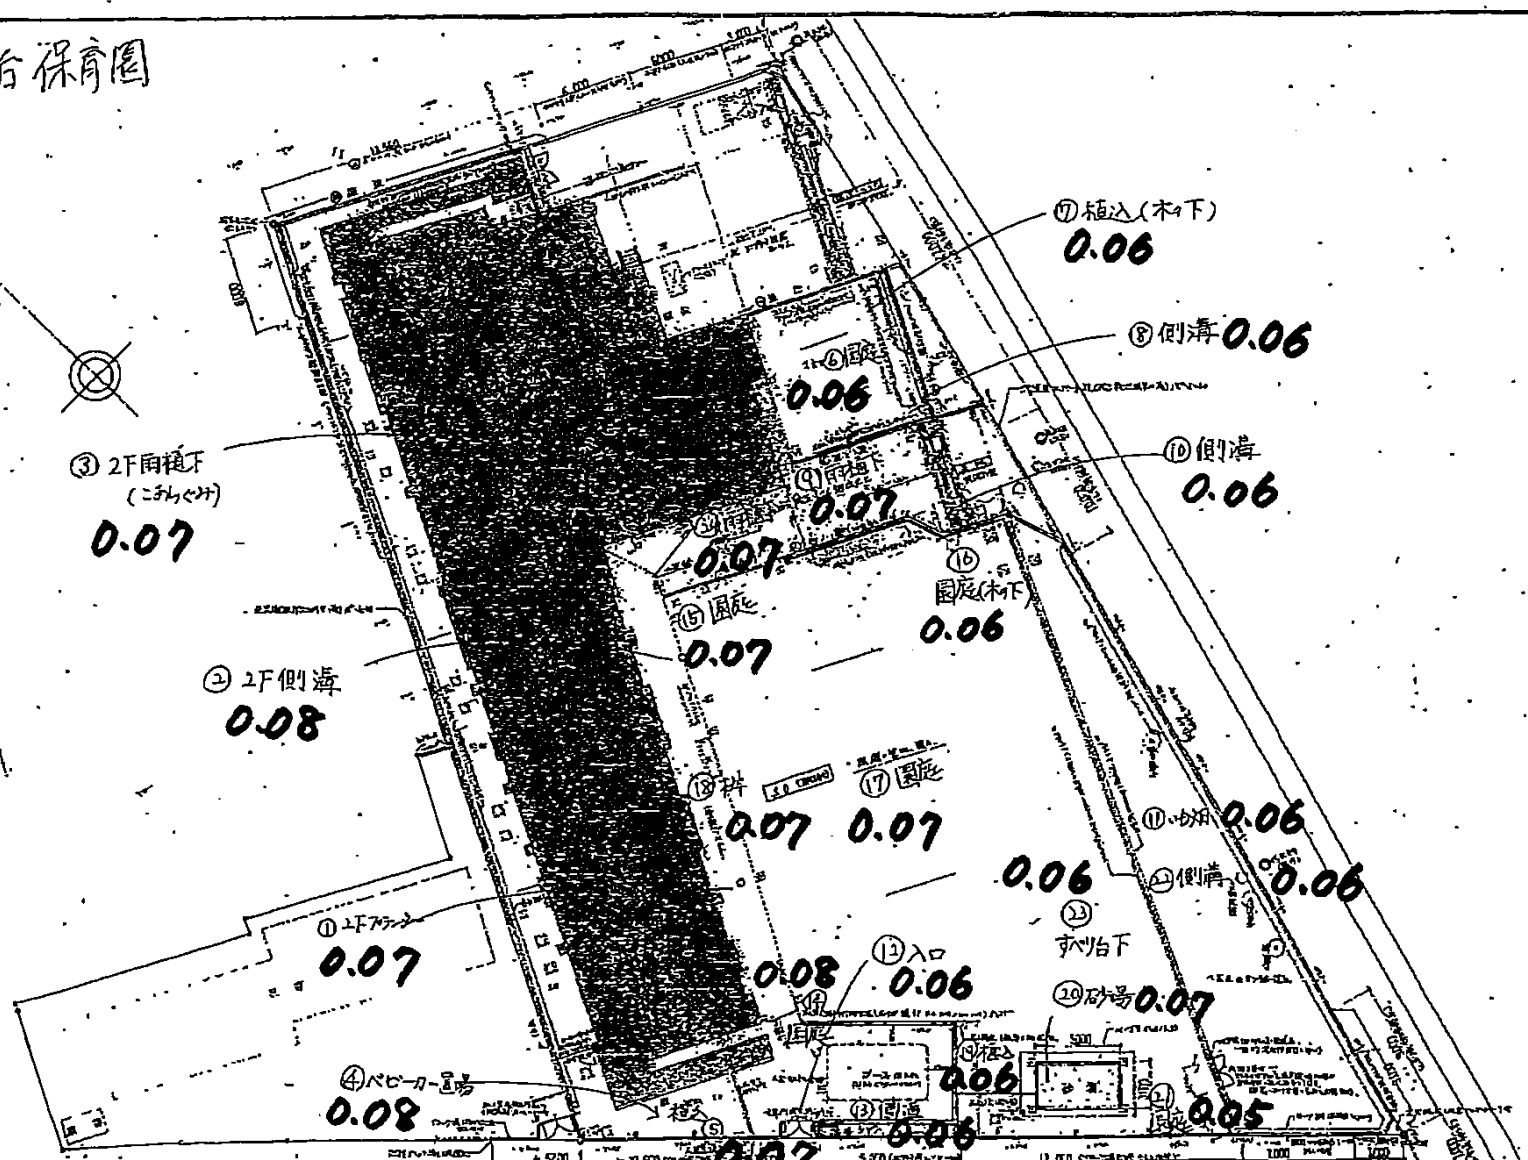

# 高根台保育園

図名	配置図	縮尺	1:200	図番		図例		図説		図説番号	
作成者		承認者		作成日		図説		図説		図説番号	
工程名	高根台保育園配置図	図名	配置図	縮尺	1:200	図番		図例		図説	
作成日		作成者		承認者		作成日		図説		図説番号	