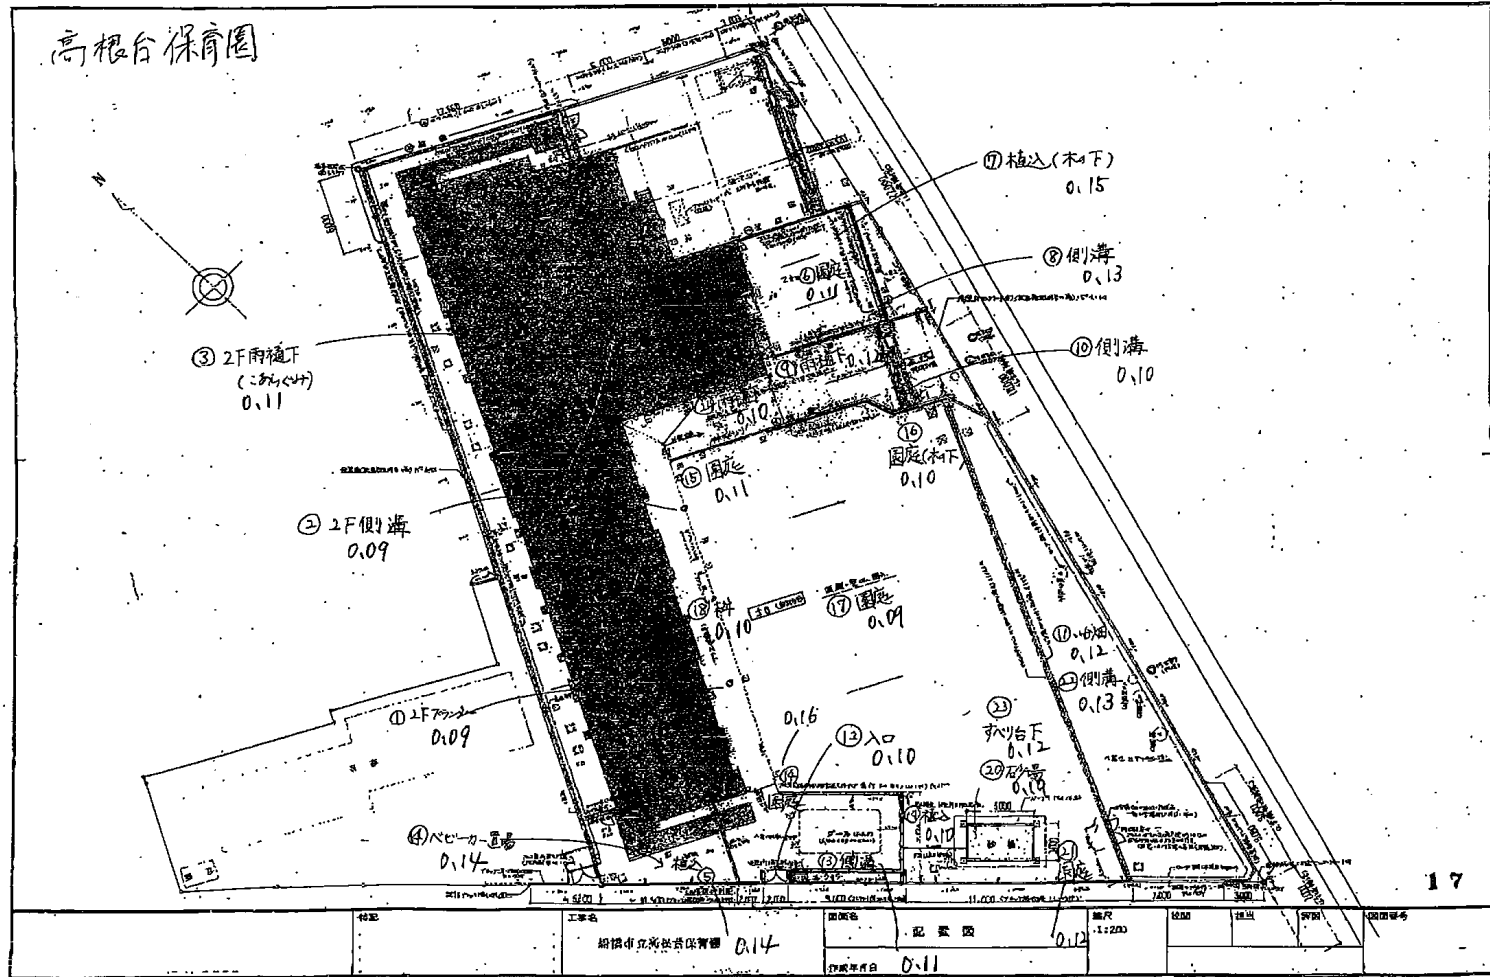

# 高根台保育園

施設	工事名	図面名	縮尺	図号	種類	図面番号
	高根台保育園	配置図	1:1200			
		作成年月日				