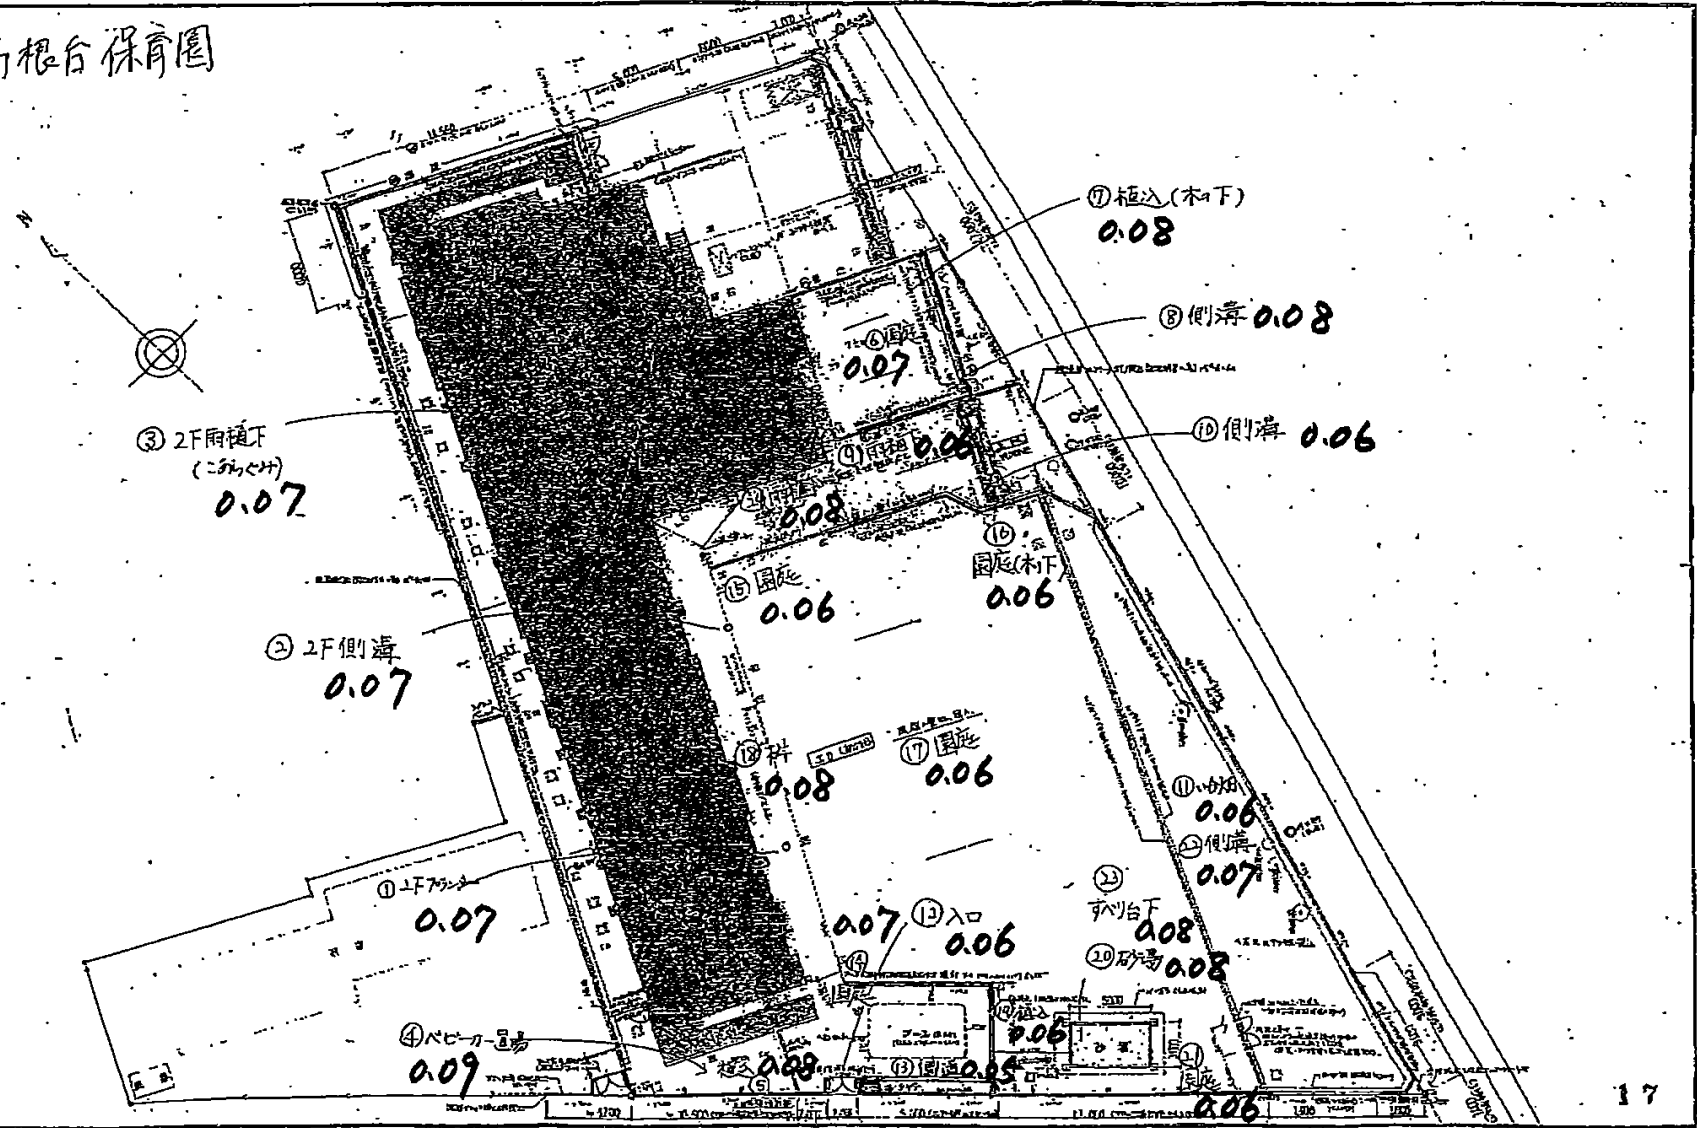

# 高根台保育園

種別	工事名	図面名	縮尺	図例	図説	図面番号
	高根台保育園	配置図	1:200			
		作成年月日				