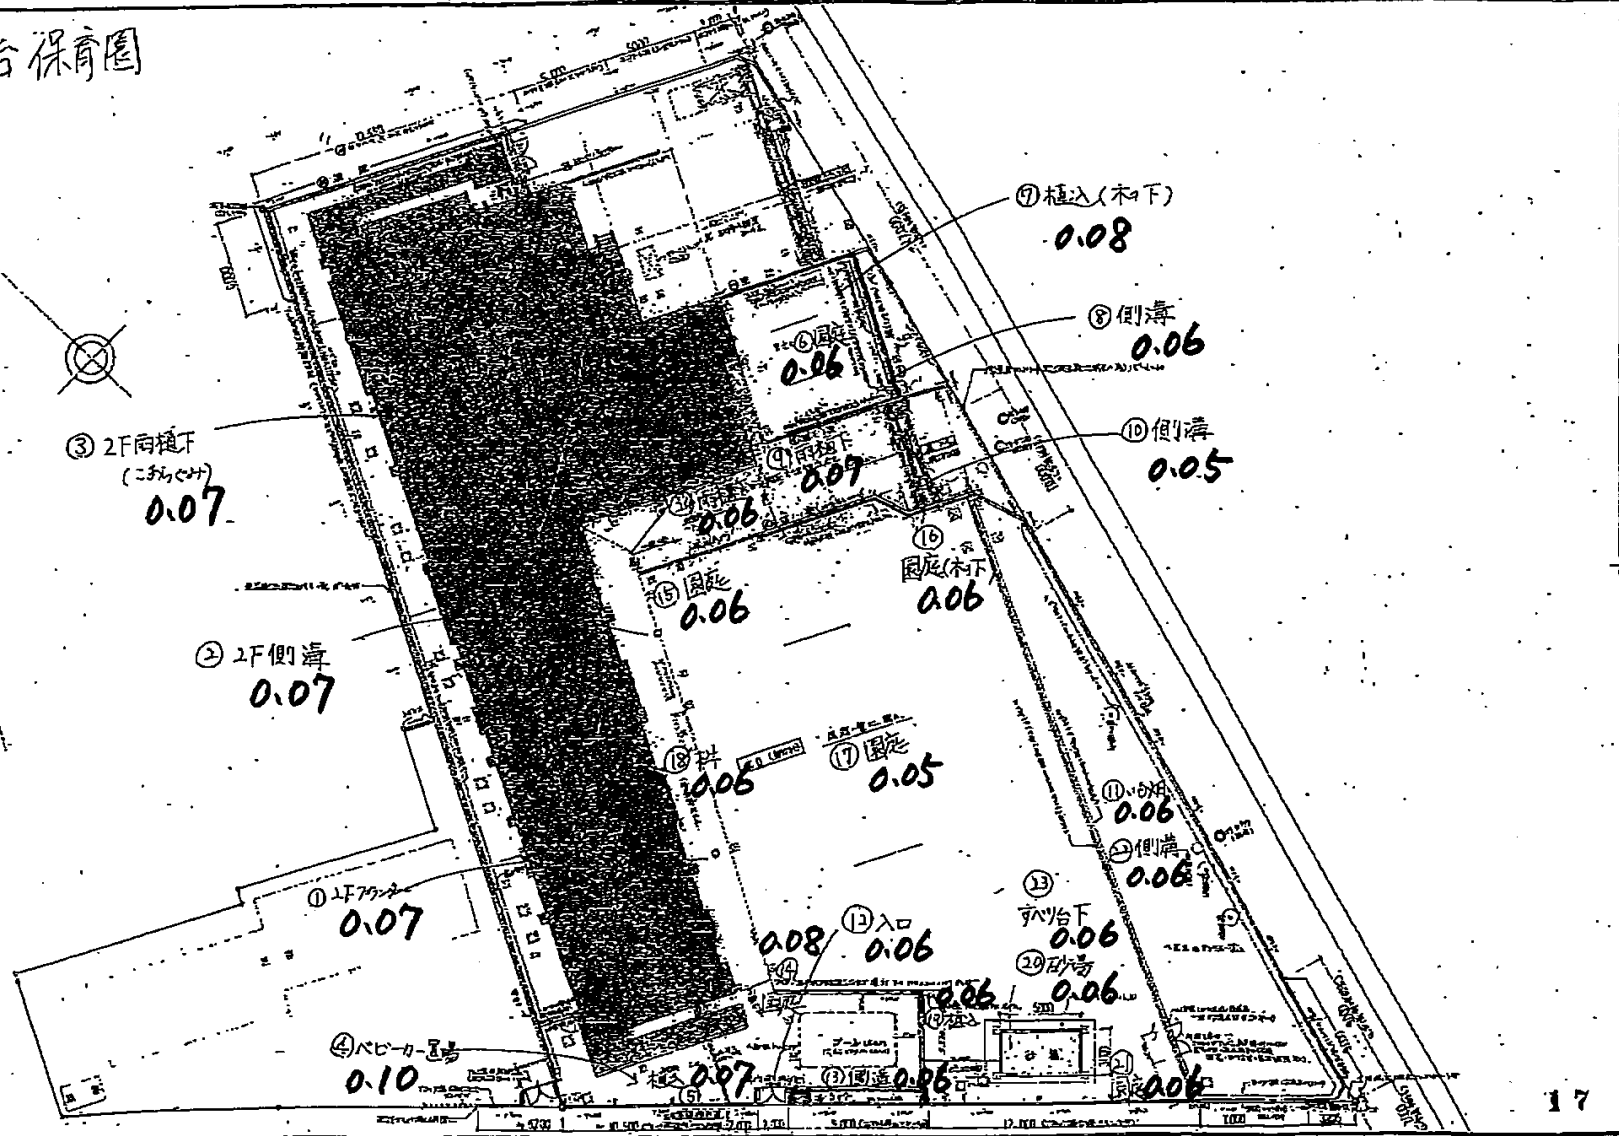

# 高根台保育園

約尺	工事名	図名	縮尺	図種	図号	図面番号
	高根台保育園	配置図	1:200			
		作成年月日				