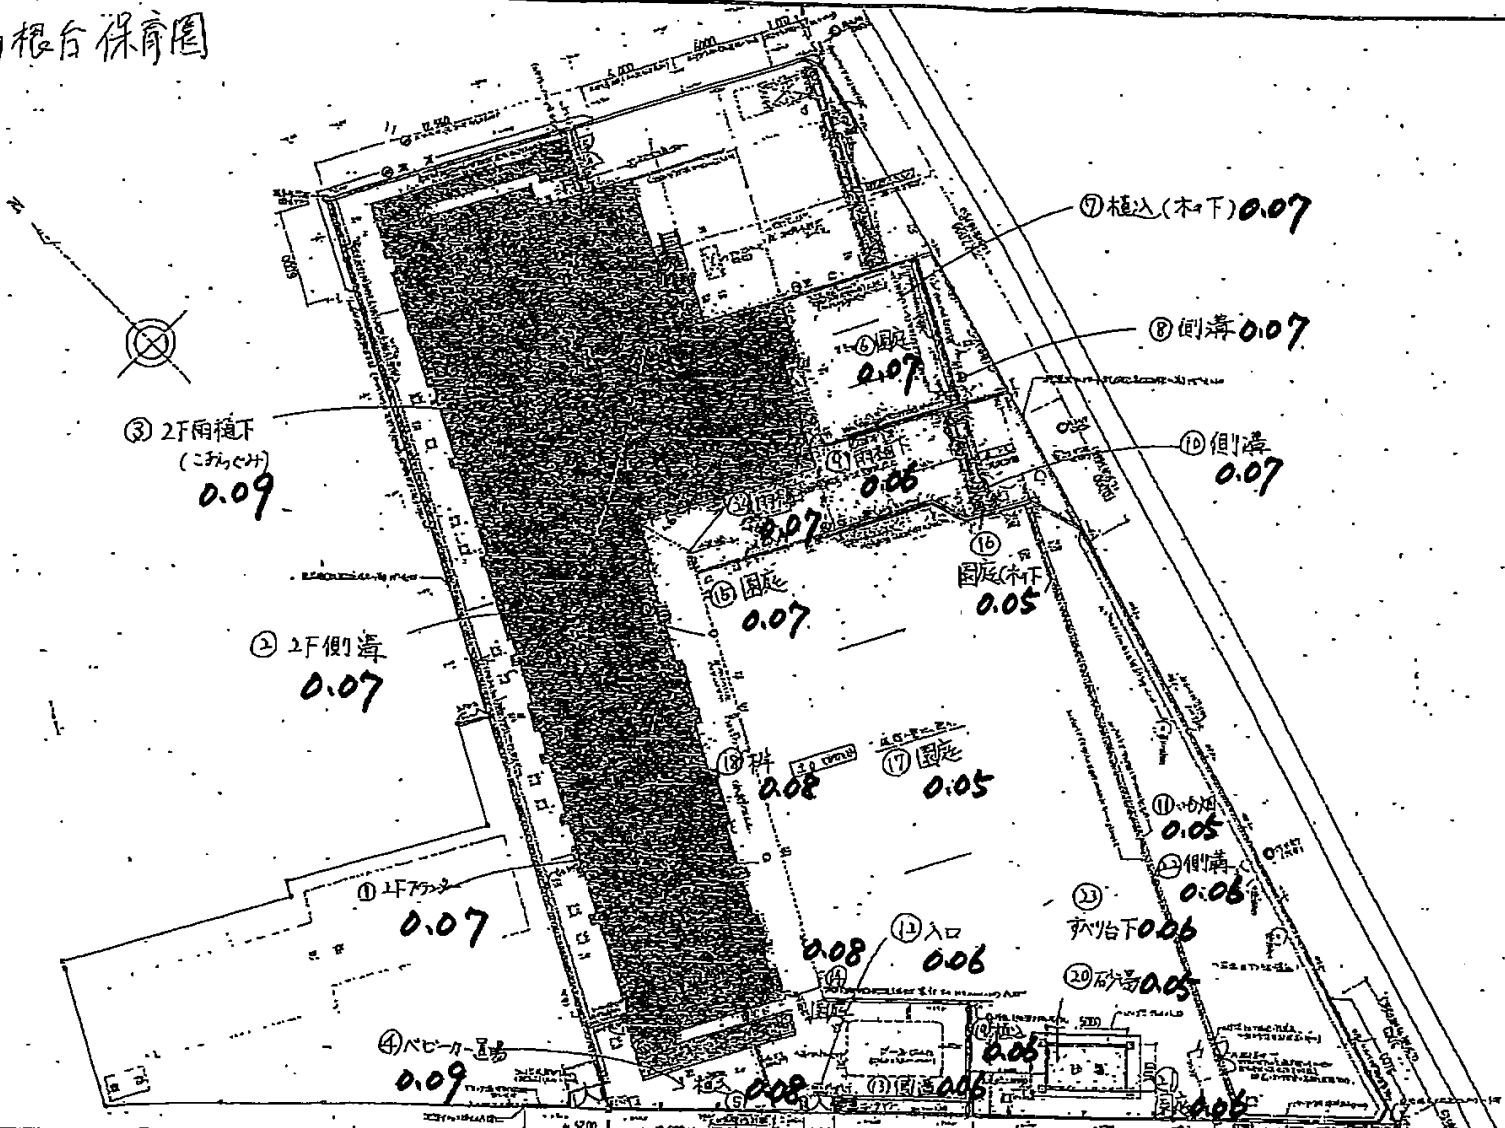

高根台保育園

図名	配置図	縮尺	1:200	枚数	1/1	図番	17
作成年月日							
工事名	高根台保育園						