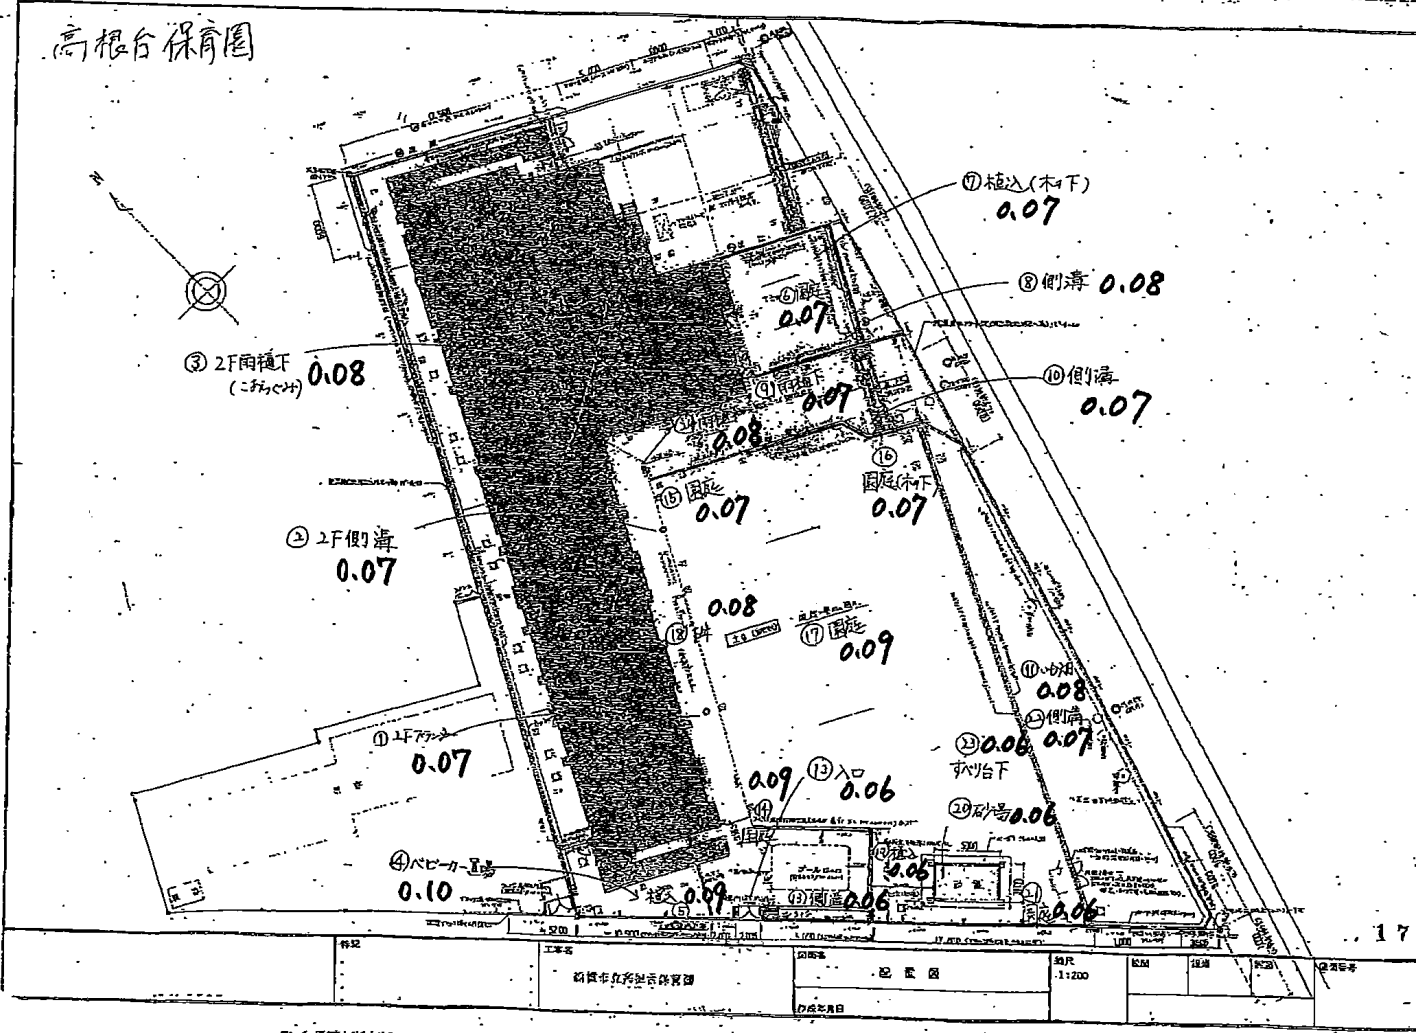

高根台保育園

名称	高根台保育園	図面	配置図	縮尺	1:1200	図例	注	作成者	
工事名	高根台保育園整備工事	作成日							