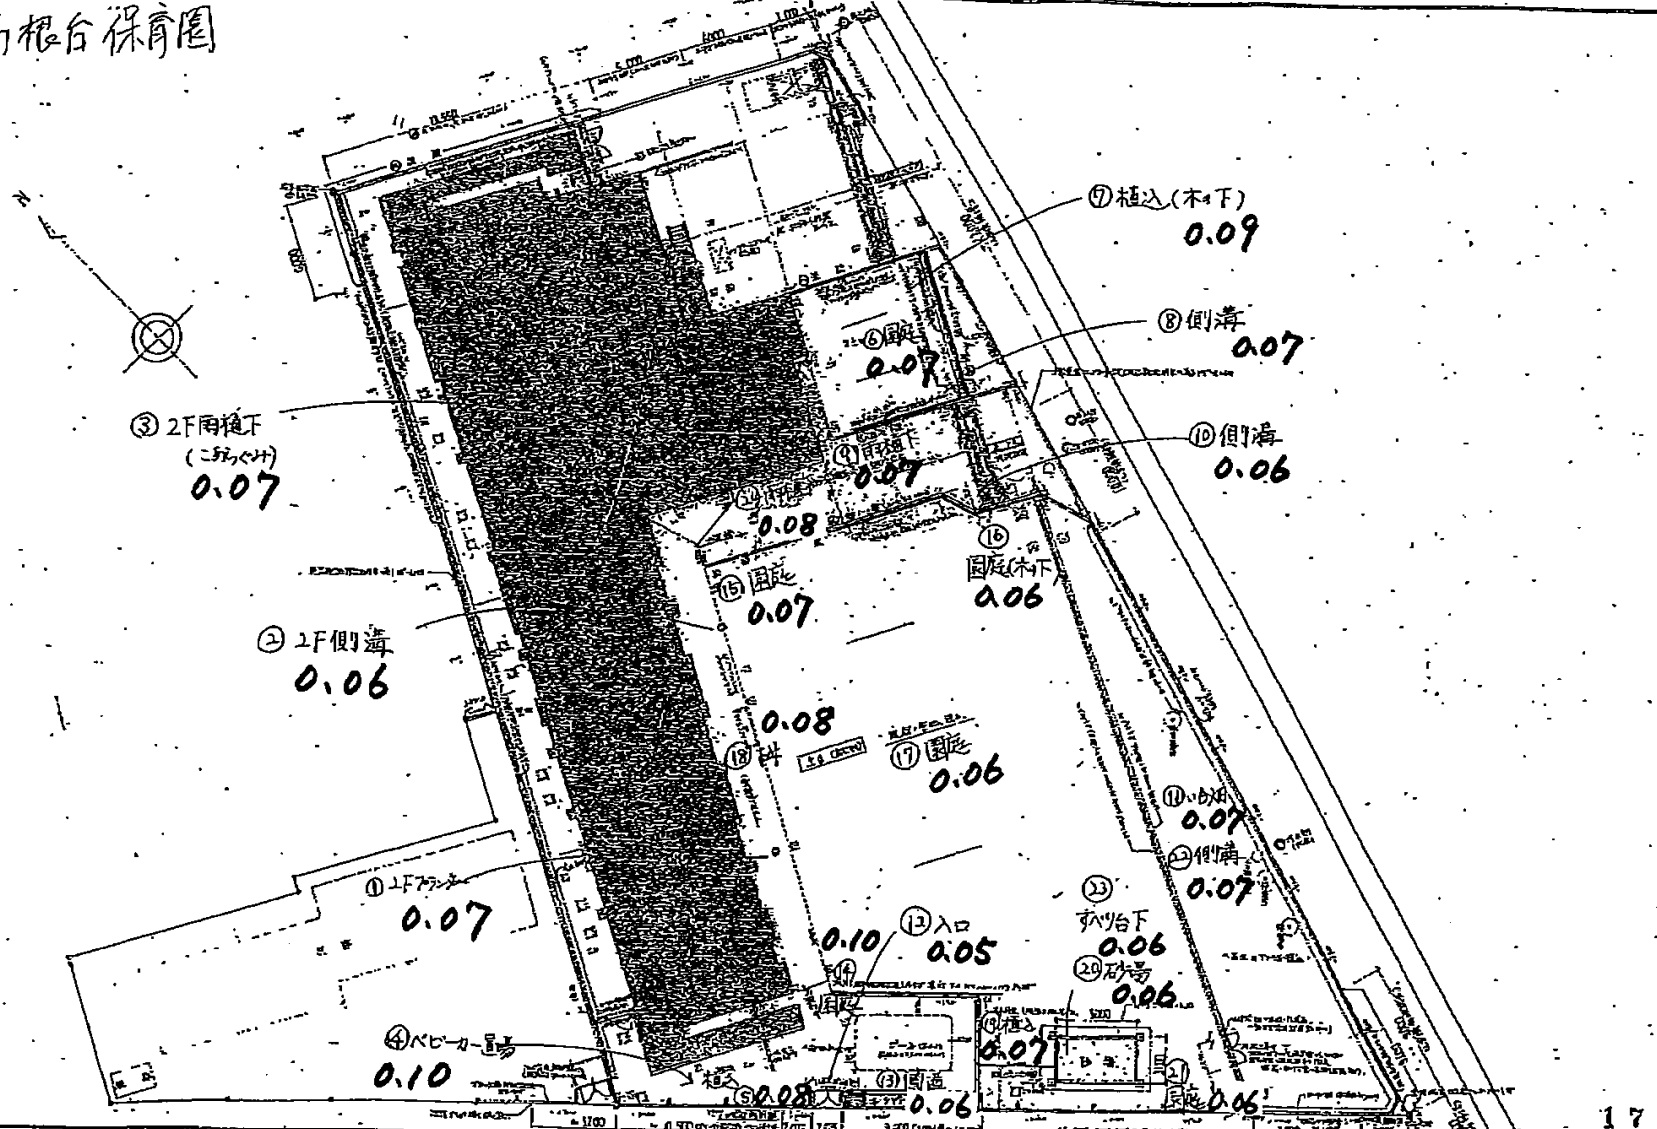

高根台保育園

利記	工事名	図面名	縮尺	図面	図面	図面	図面
	高根台保育園	配置図	1:200				