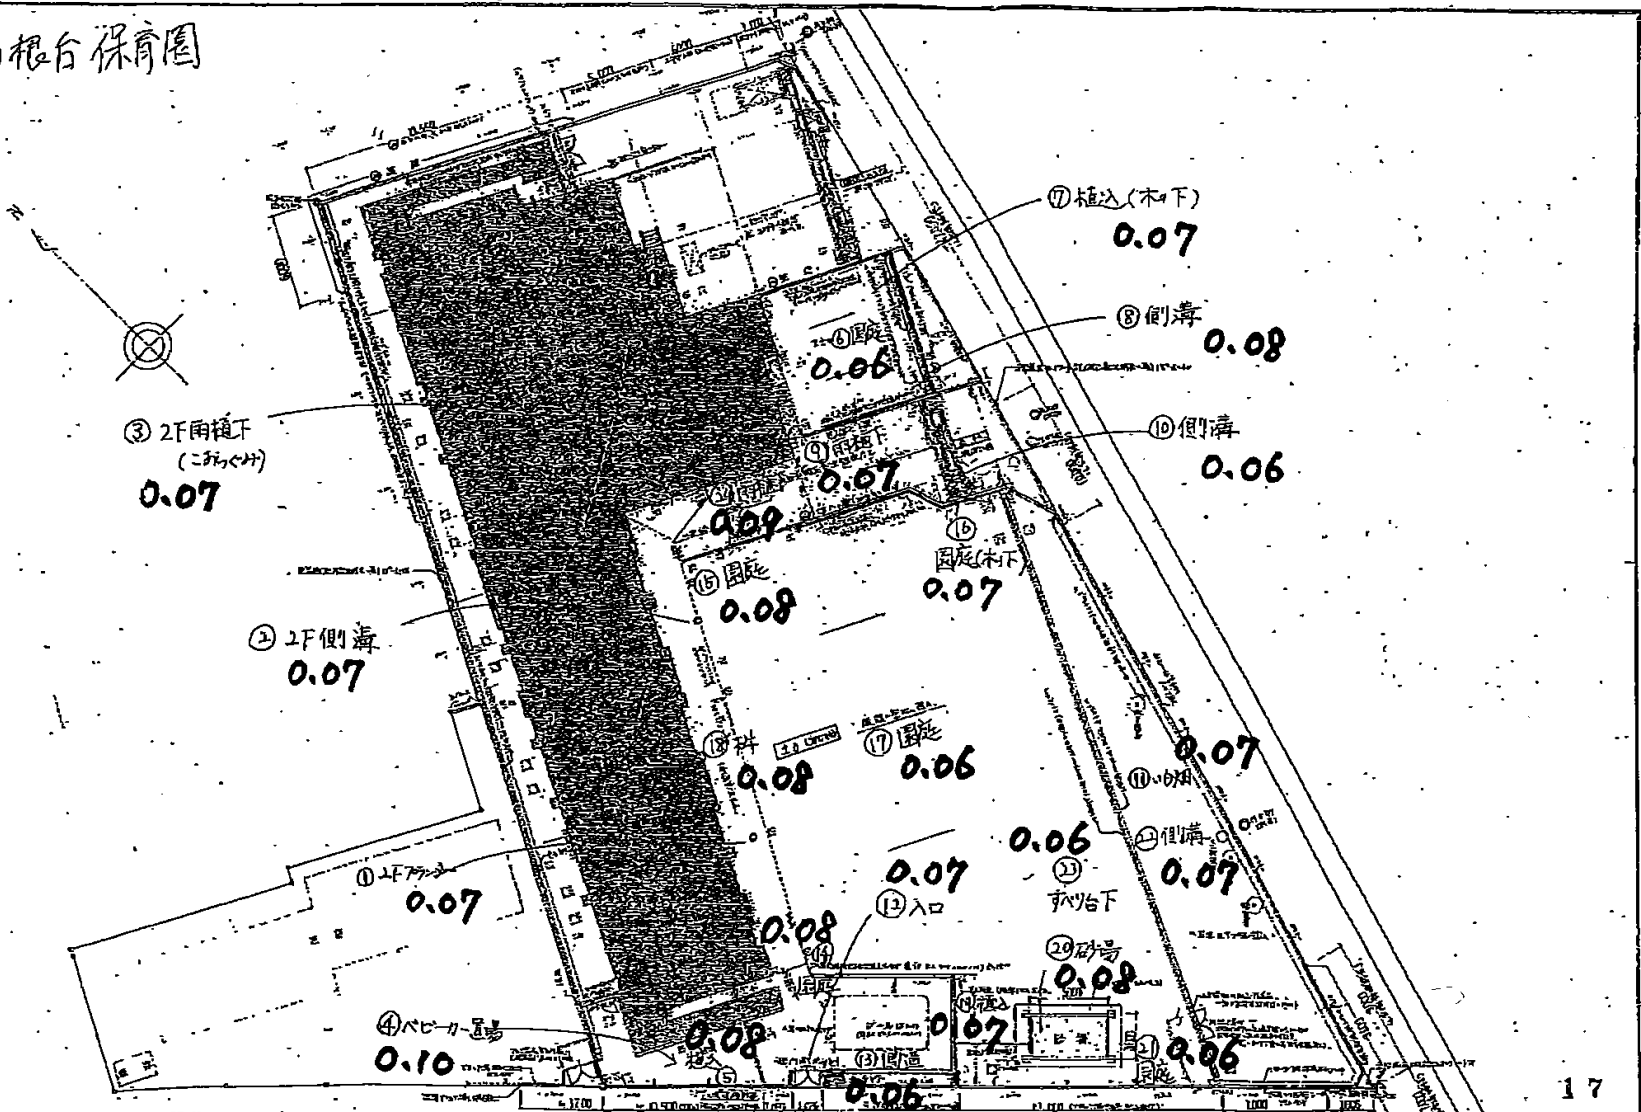

高根台保育園

図名	配置図	縮尺	1:200	図面番号	
工事名	鶴橋市立高根台保育園	作成年月日			