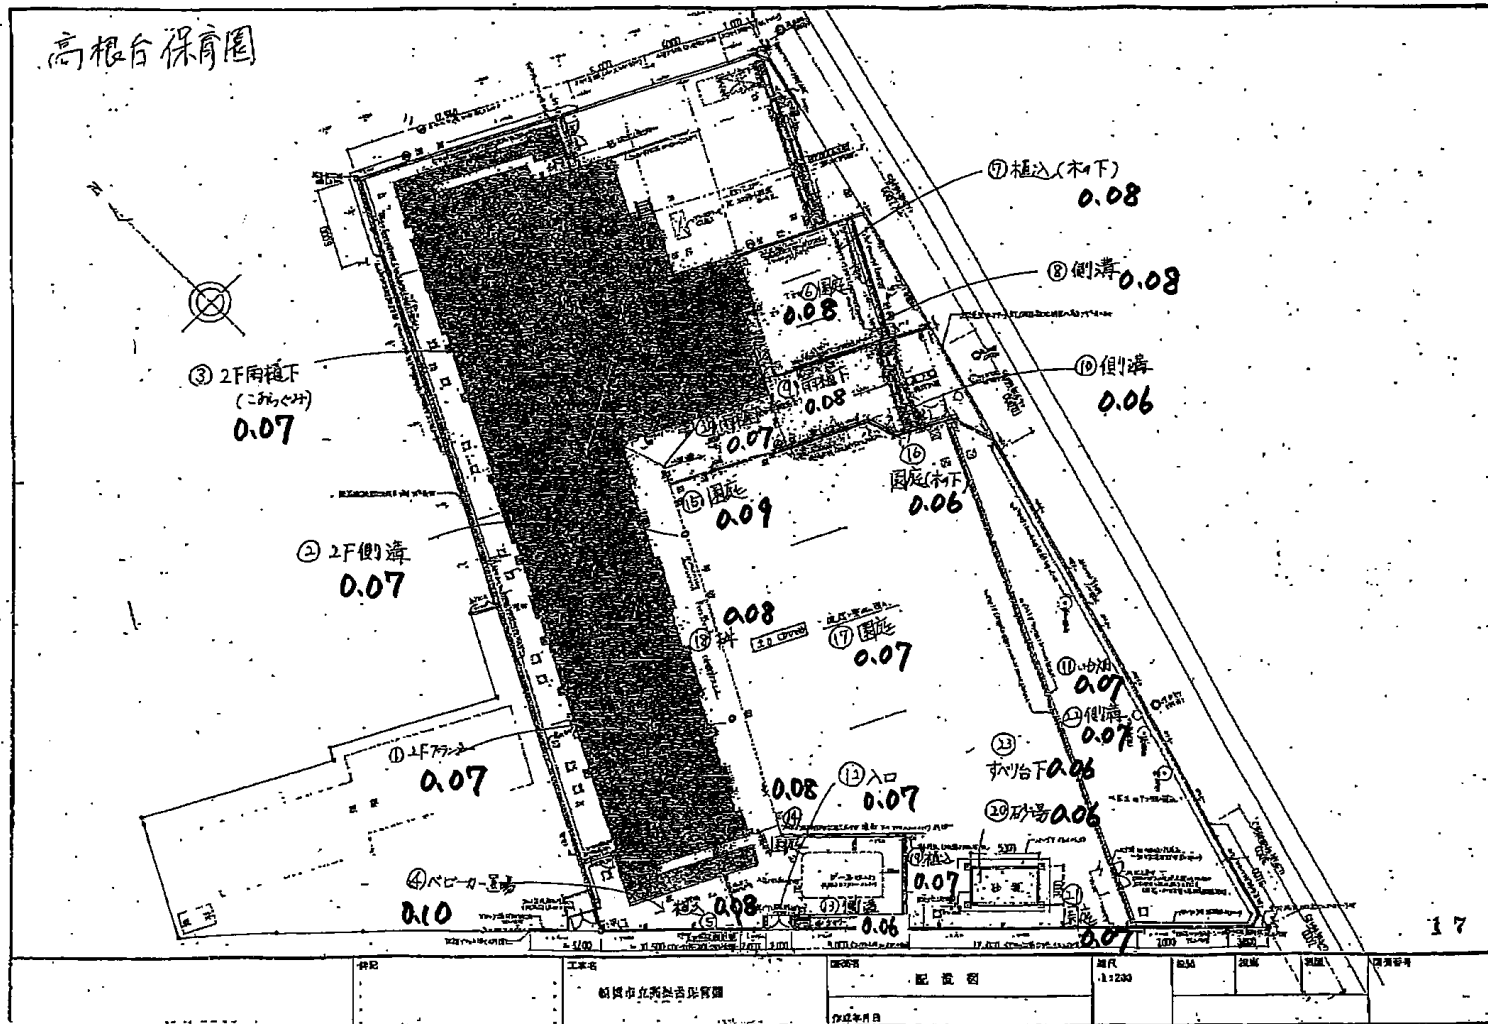

高根台保育園

種別	工事名	図面	階	縮尺	図例	図面番号
	高根台保育園	配置図	1:200			
		作成年月日				