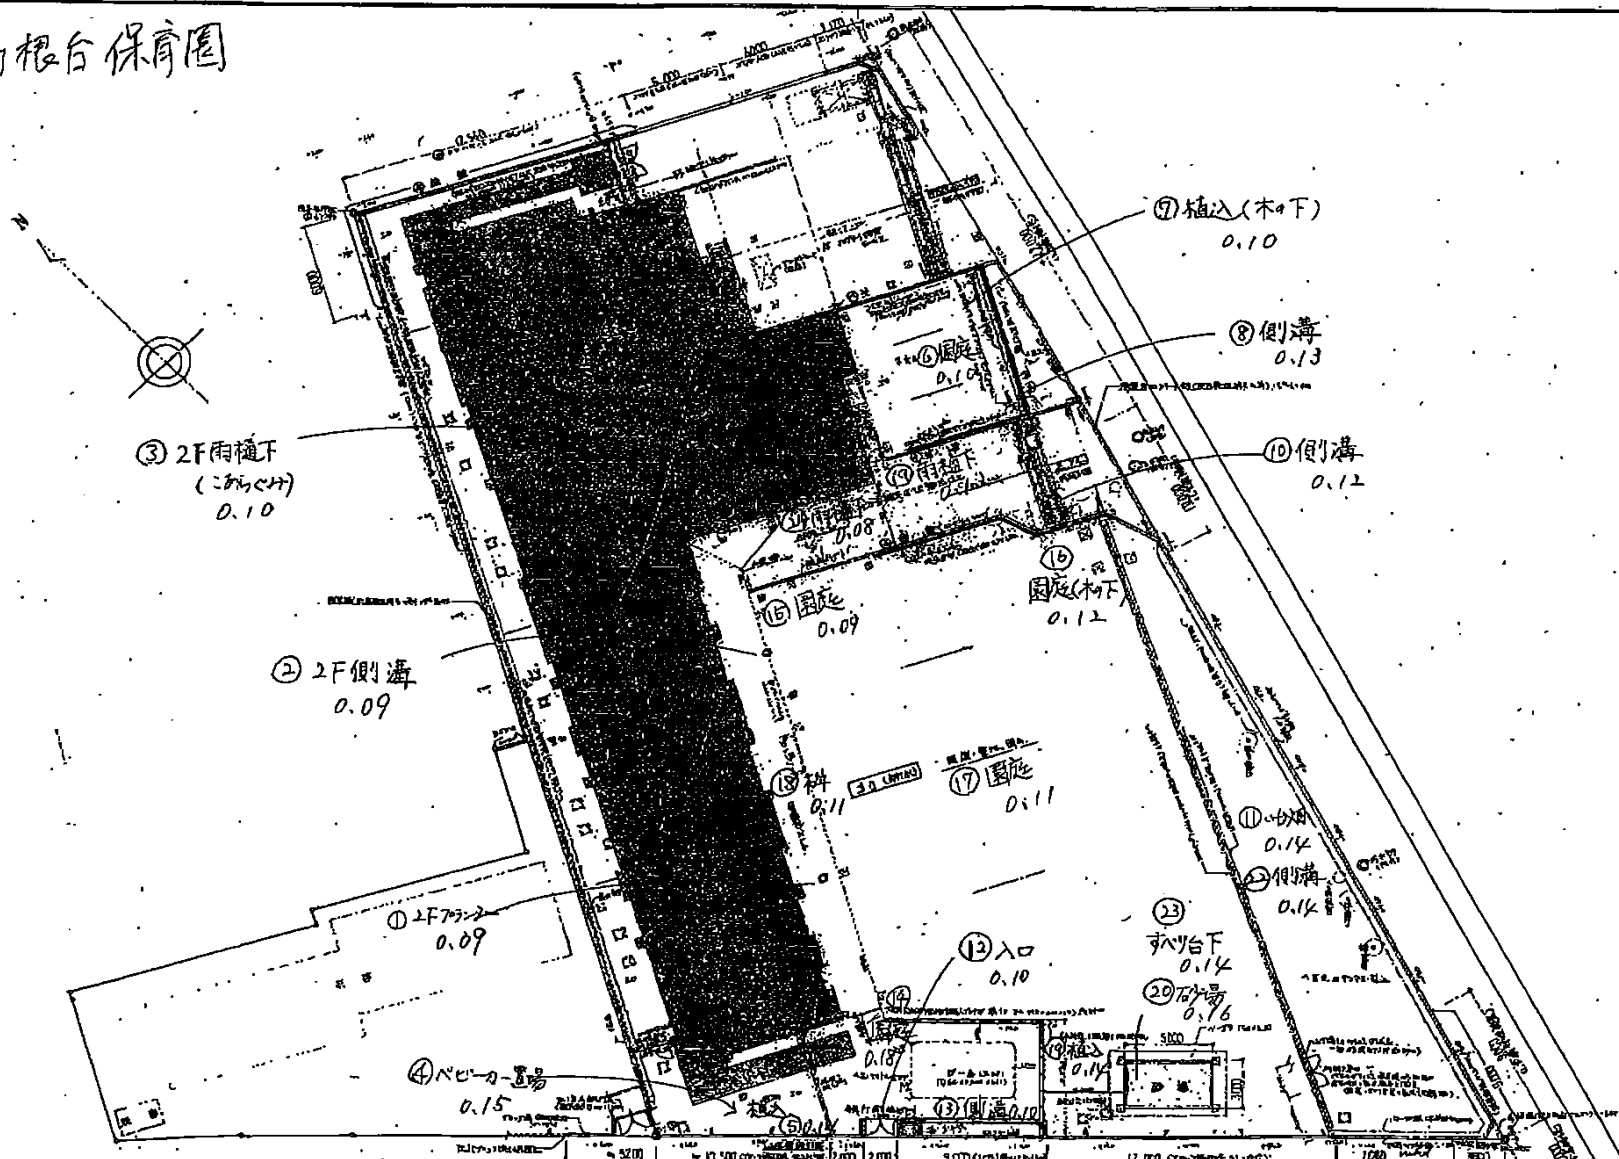

高根台保育園

種別	工事名	図面名	縮尺	図面番号
	高根台保育園	配置図	1:200	
		作成年月日		