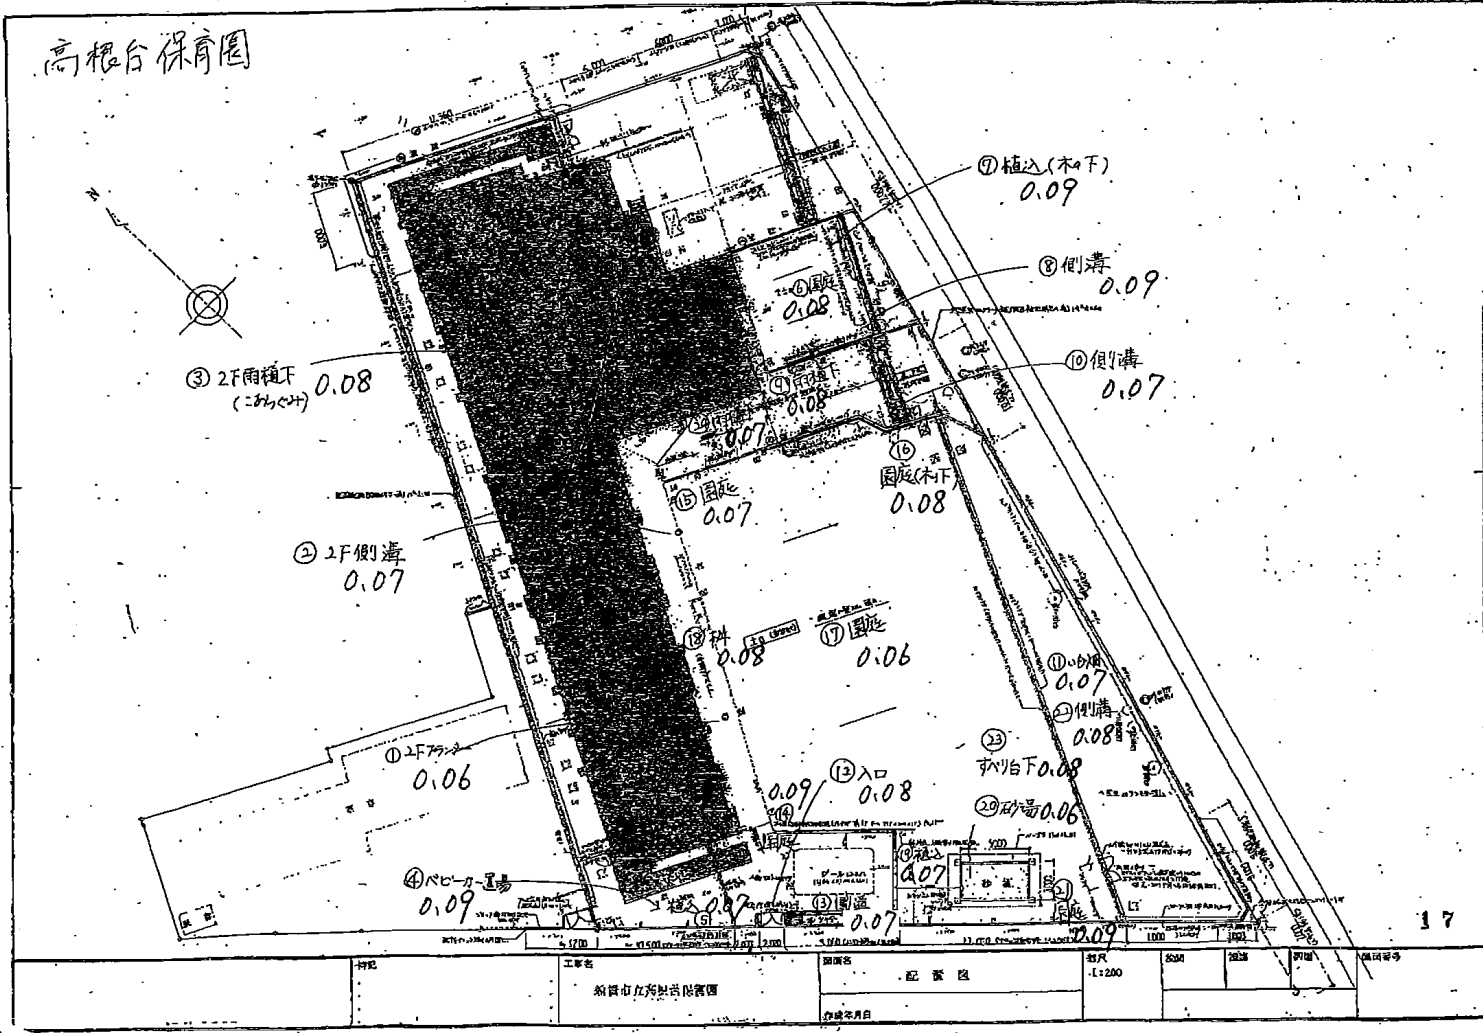

高根台保育園

種別	工事名	縮尺	図面	図面番号
	高根台保育園	1:200	配置図	
	作成年月日			