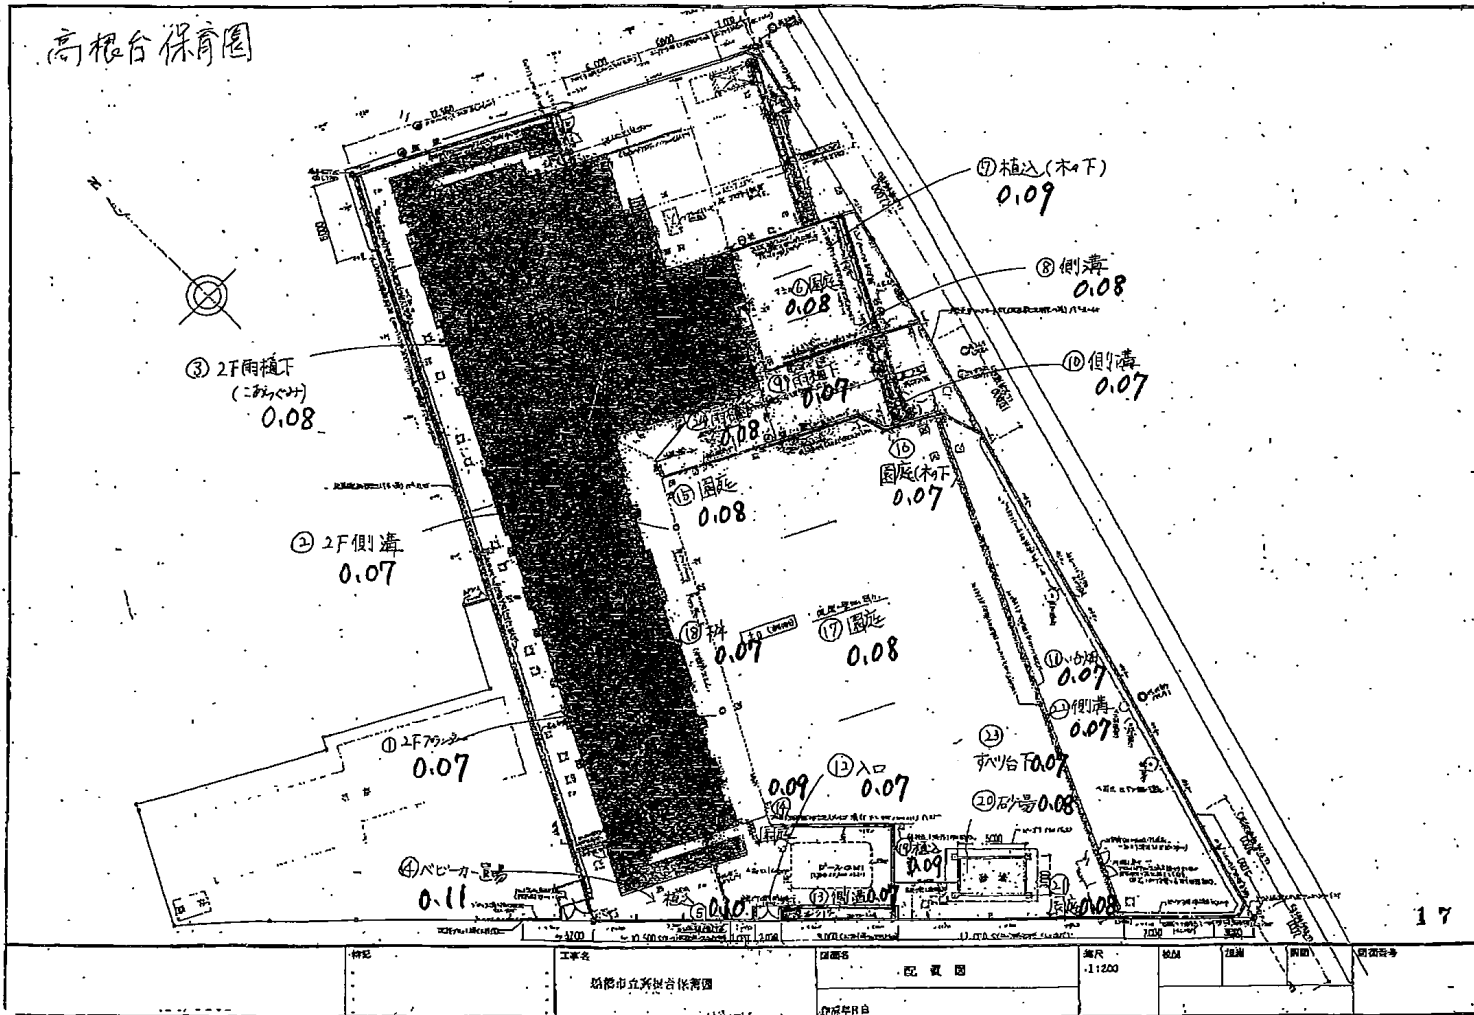

高根台保育園

種別	工事名	図面名	縮尺	製図	2/3	2/3	製図	製図者
	高根台保育園	配設図	1:200					
		作成者						