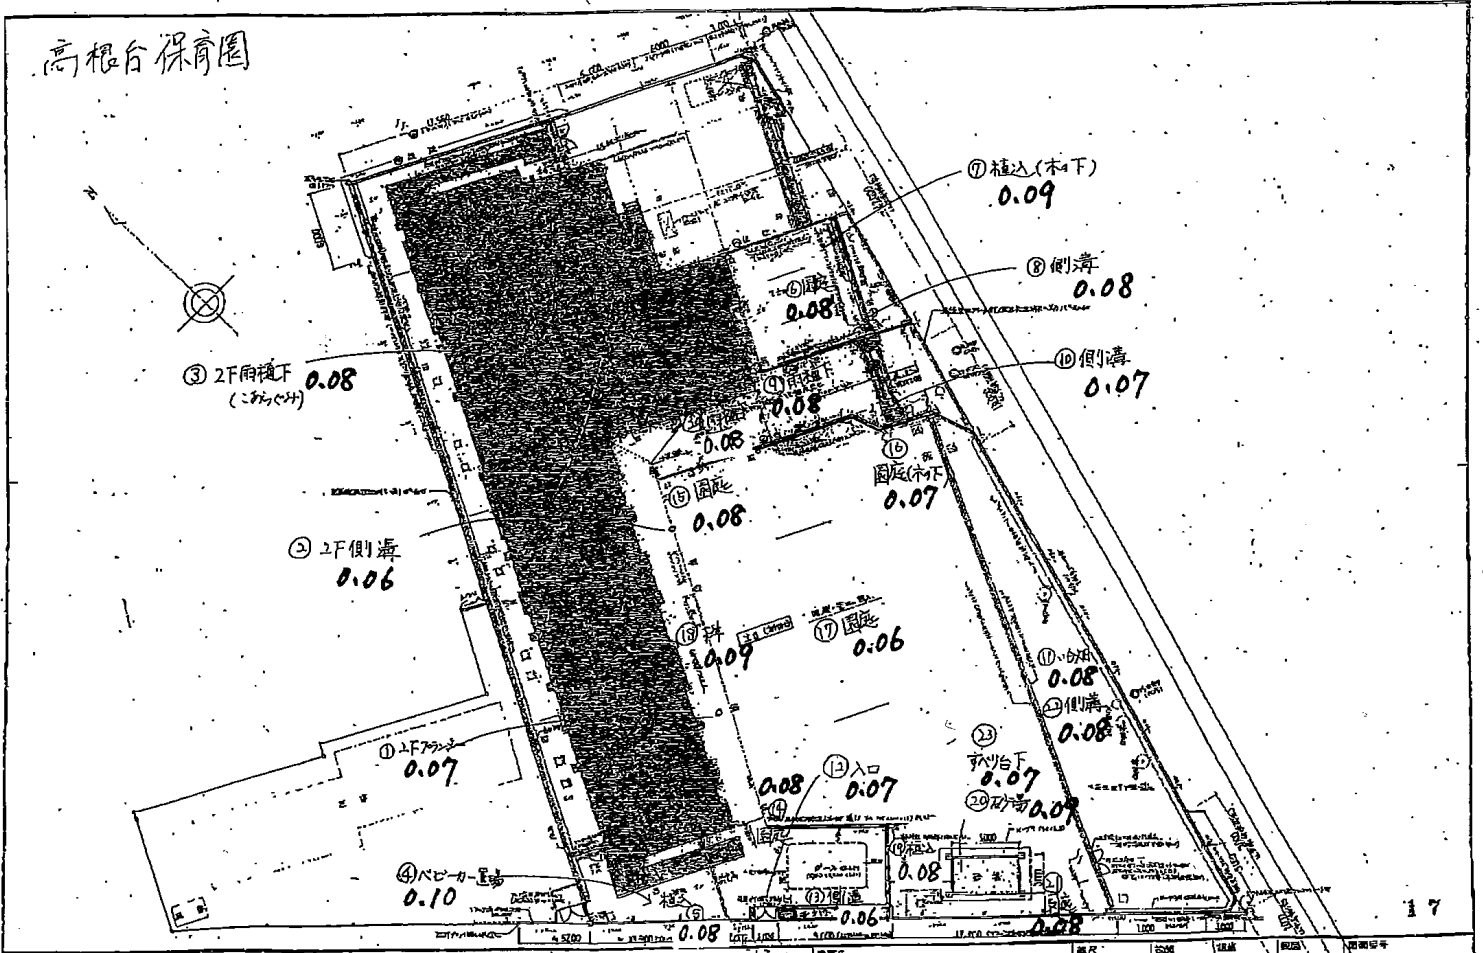

高根台保育園

特記	工事名	図面名	縮尺	図番	図名	図面番号
	高根台保育園	配置図	1/1200			
		作成日				