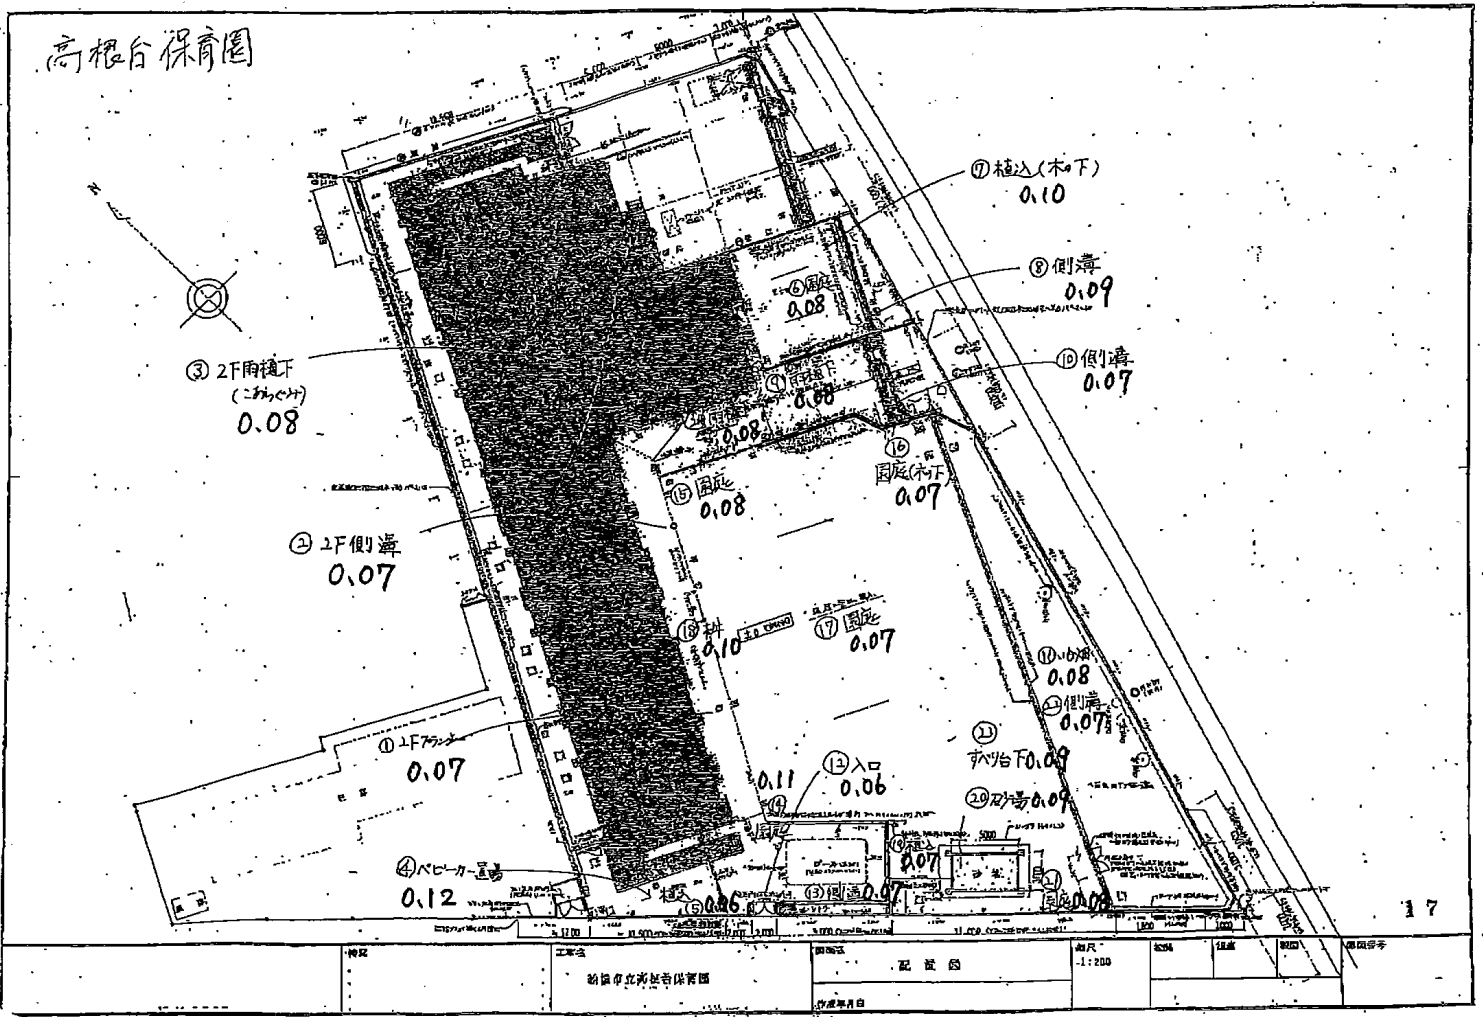

# 高根台保育園

17

新設 高根台保育園

配置図

縮尺 1:200

図面	1/200	1/200	1/200	1/200	1/200	1/200
作成						
確認						
承認						