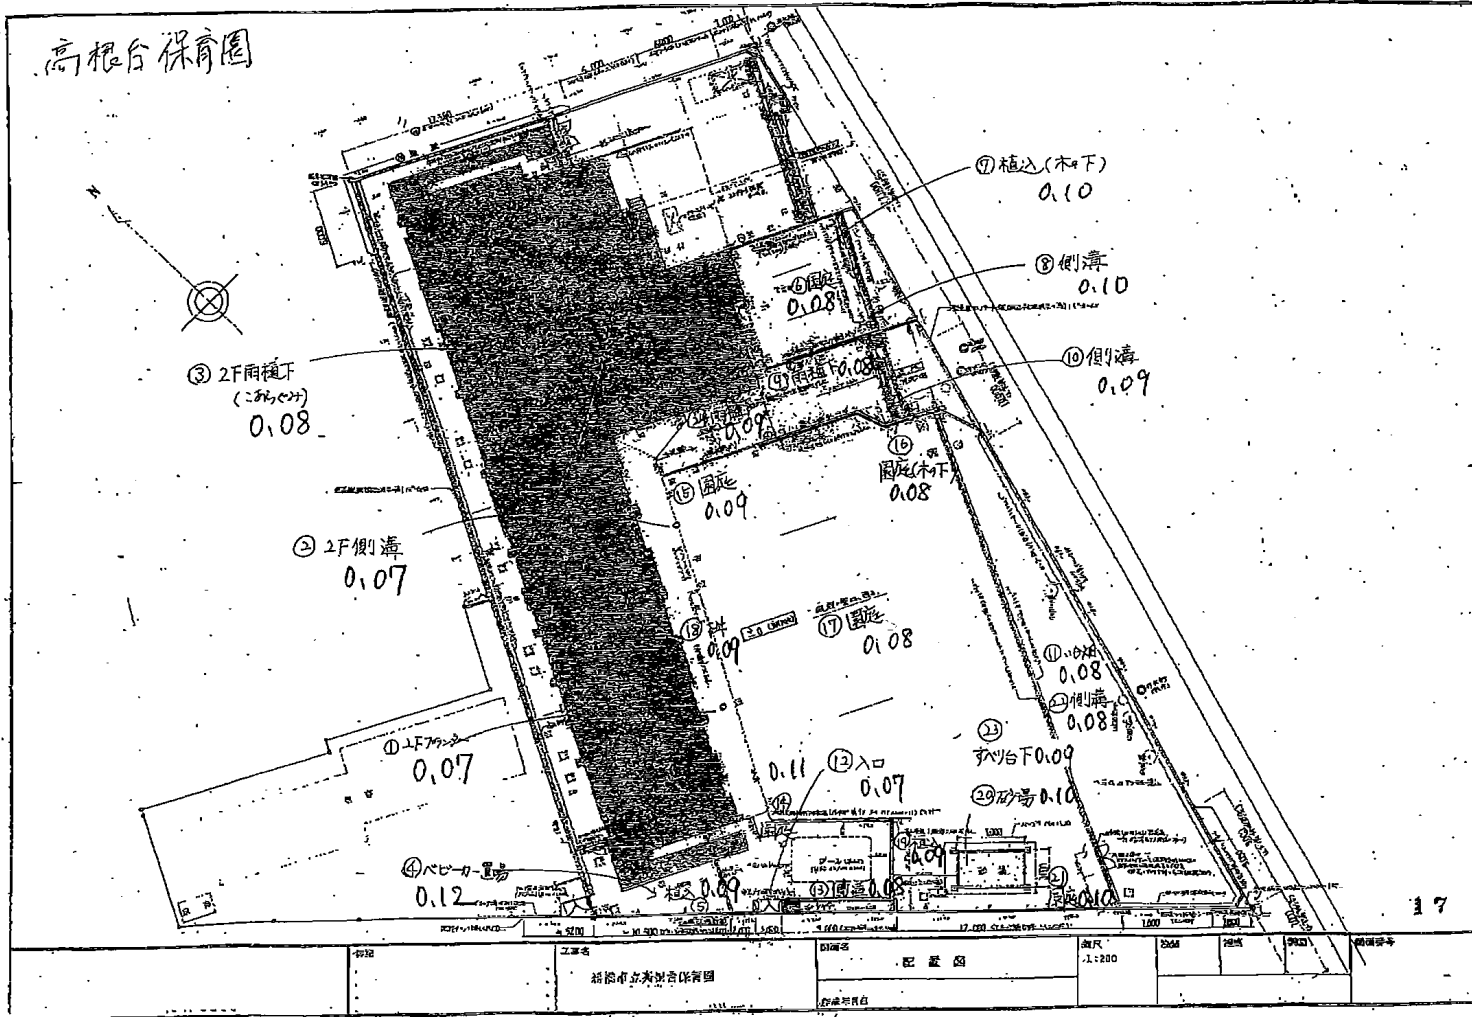

高根台保育園

17

図名	配置図	縮尺	1:200	図番	2004	種別	2003	備考	
作成者		承認者		作成日		承認日		備考	
図面名	高根台保育園	図面内容		図面番号		図面種類		備考	