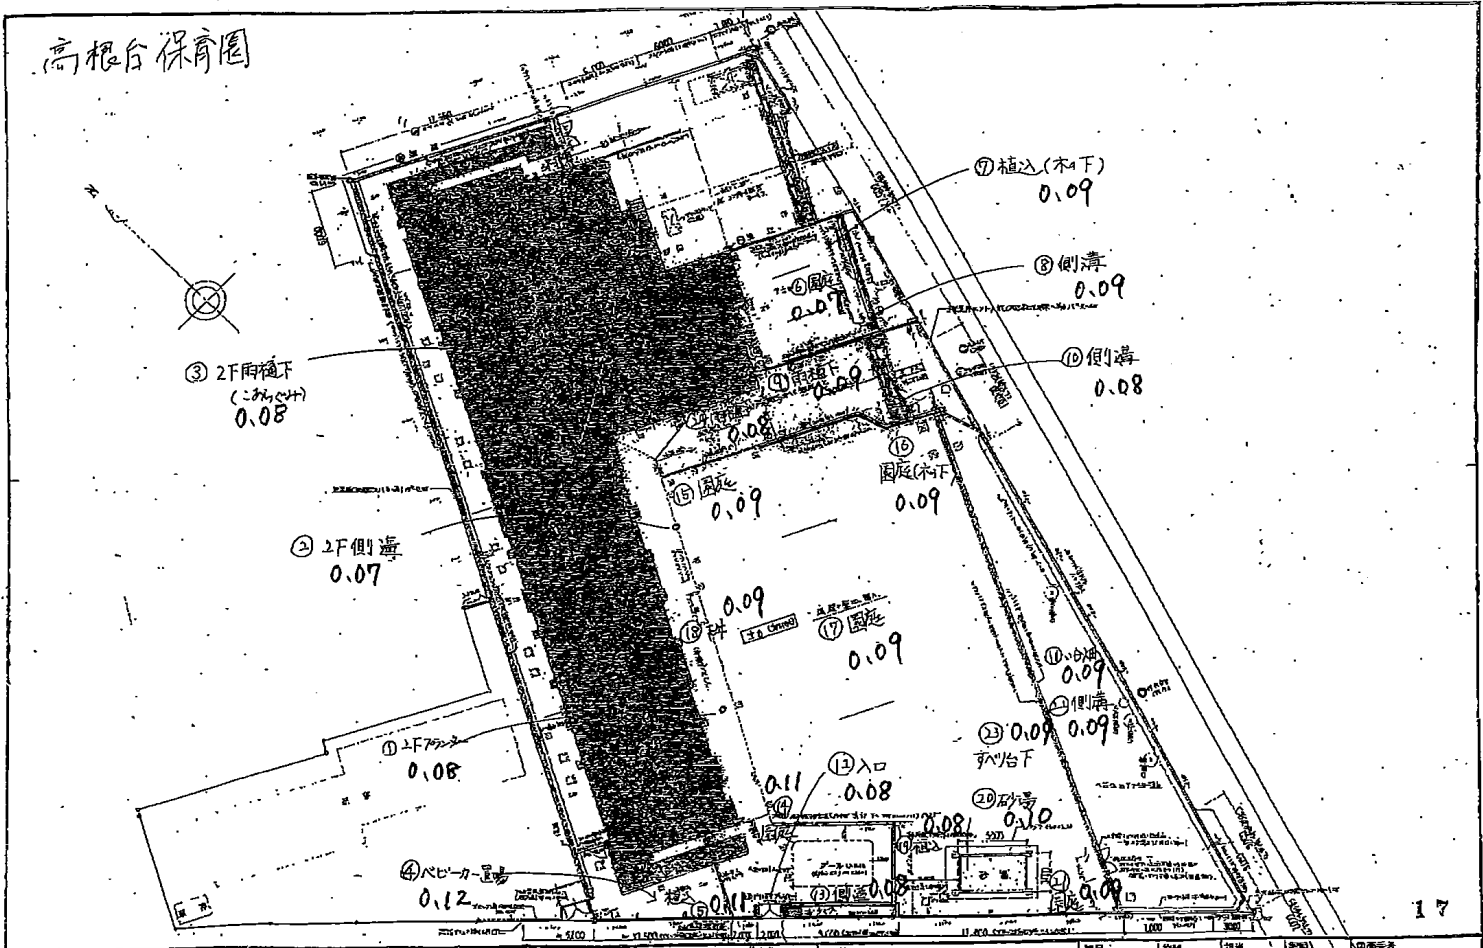

# 高根台保育園

施設名	高根台保育園	縮尺	1:200	2000	2000	2000	2000	2000	2000
工事名	給食室立寄部改修工事	施設名	記念園	縮尺	1:200	2000	2000	2000	2000
作成者		作成者		縮尺	1:200	2000	2000	2000	2000
作成日		作成日		縮尺	1:200	2000	2000	2000	2000