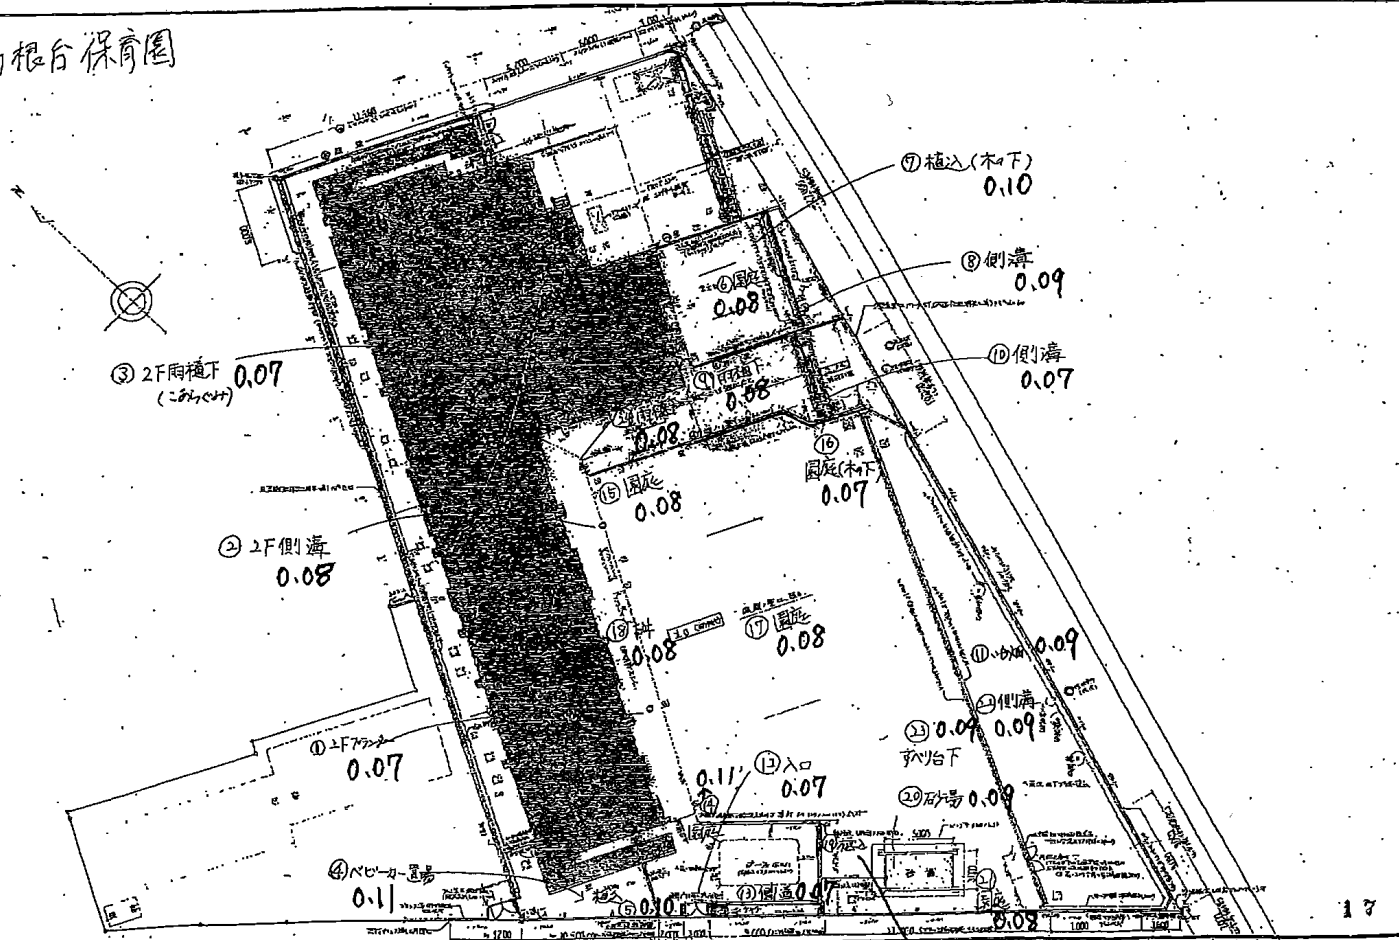

# 高根台保育園

種別	工事名	面積	単価	金額	図面番号
	高根台保育園	配置図	0.09	1:200	
	作成年月日				