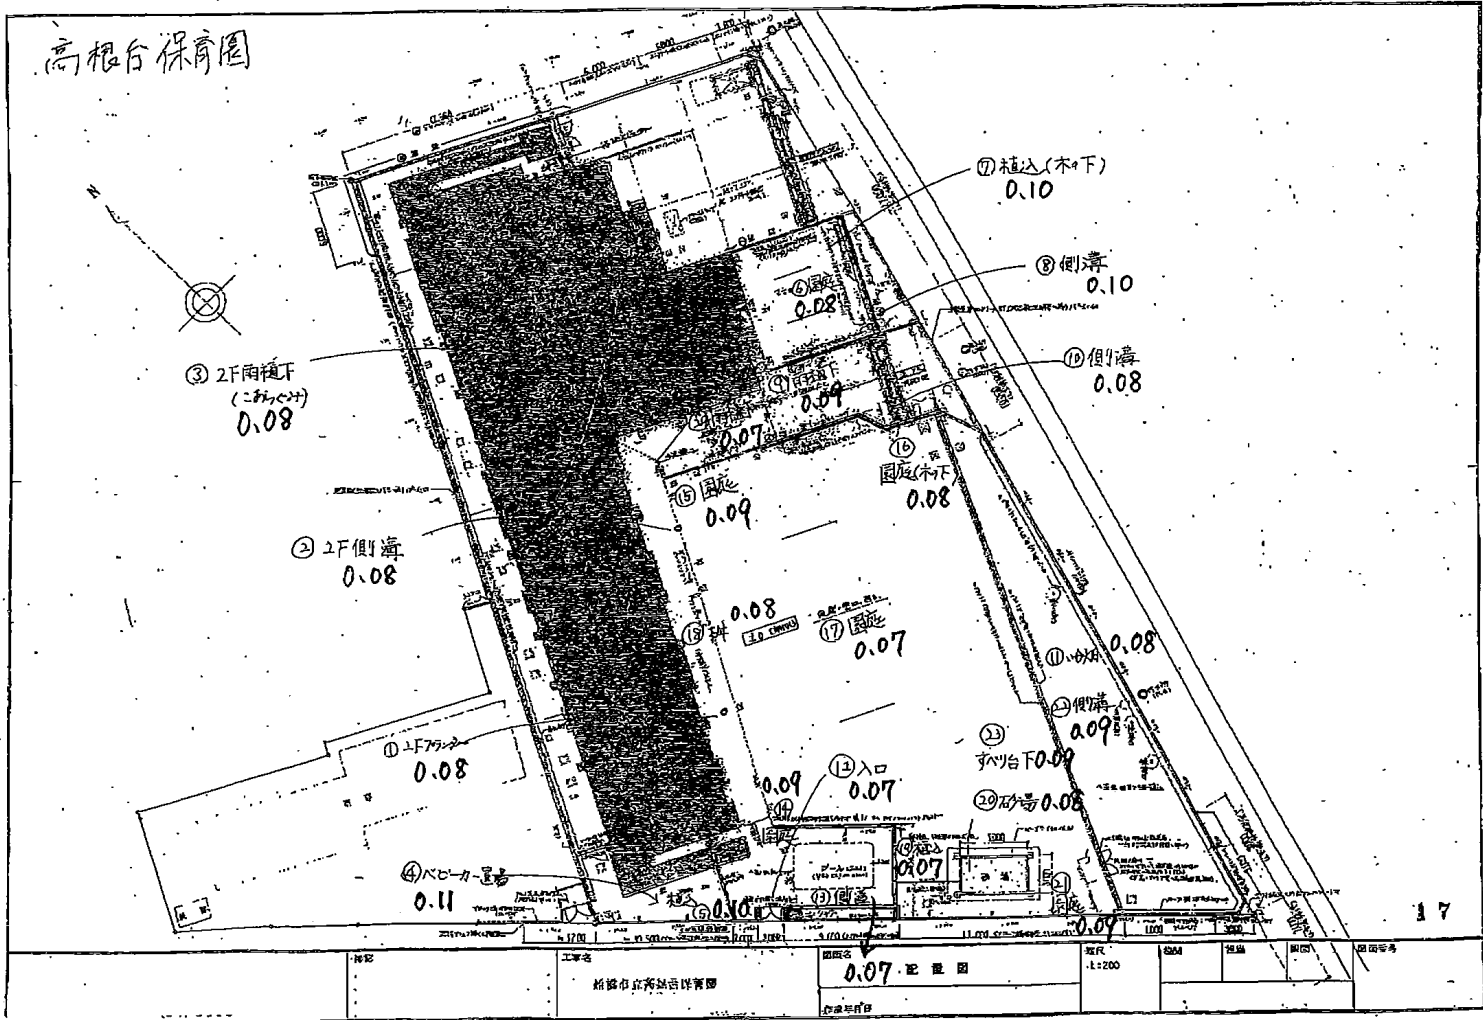

高根台保育園

種別	工事名	図面名	縮尺	SDA	巻編	面番	図面番号
	高根台保育園改修工事	0.07 配置図	1:200				
		作成者					