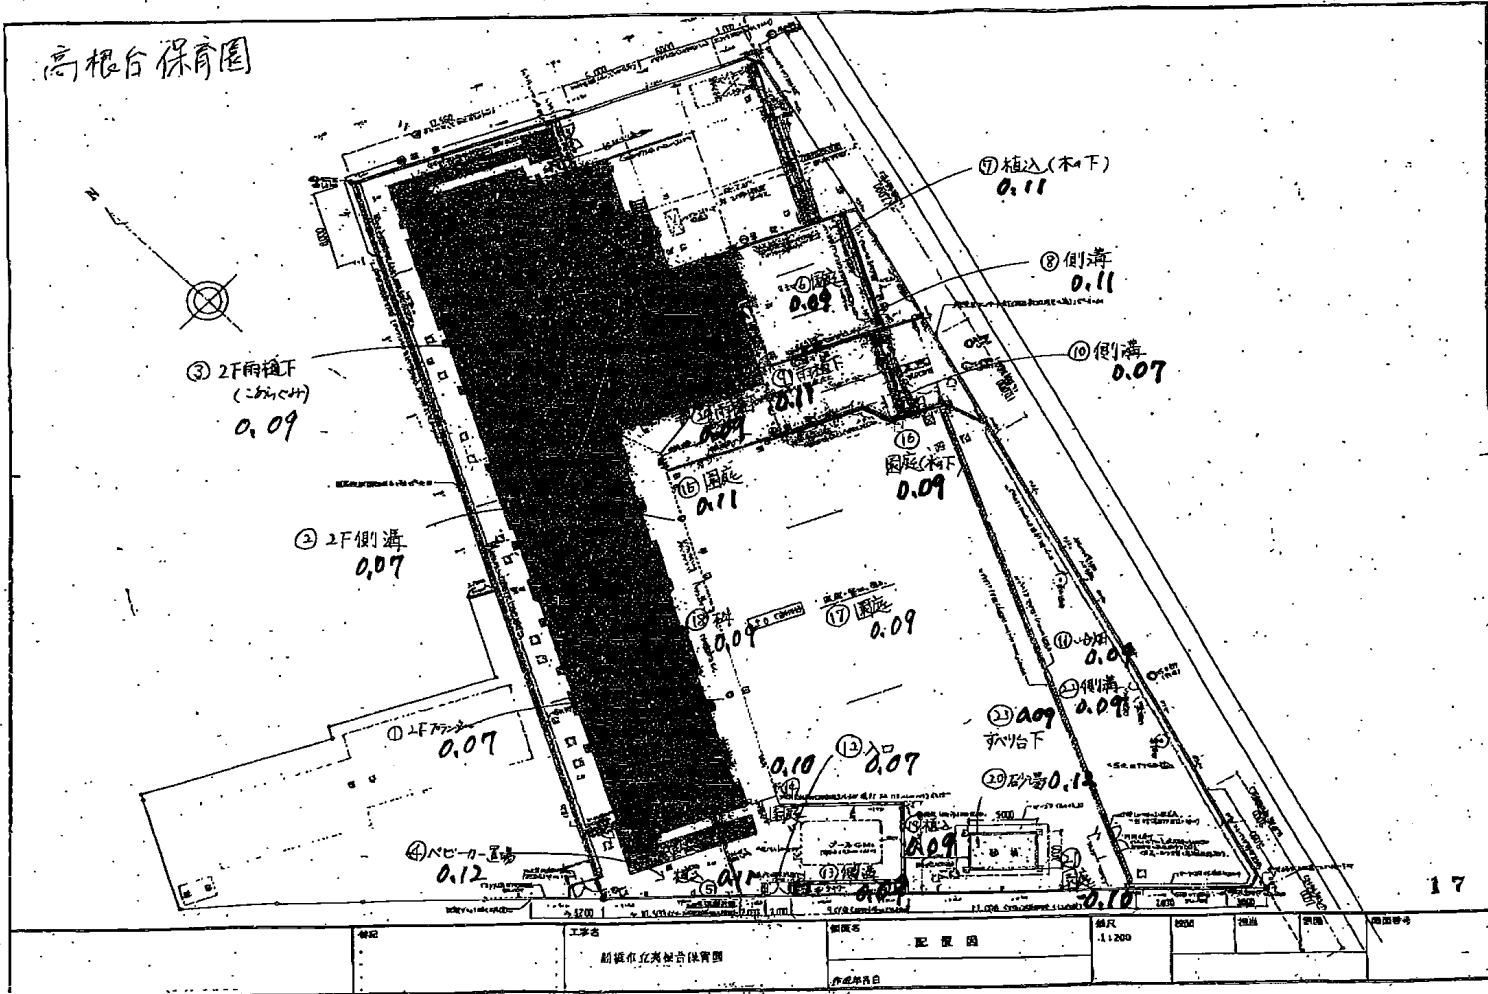

高根台保育園

種別	工事名	図面名	縮尺	図番	図面番号
	高根台立派保育園	配管図	1:1000		
		作成者			