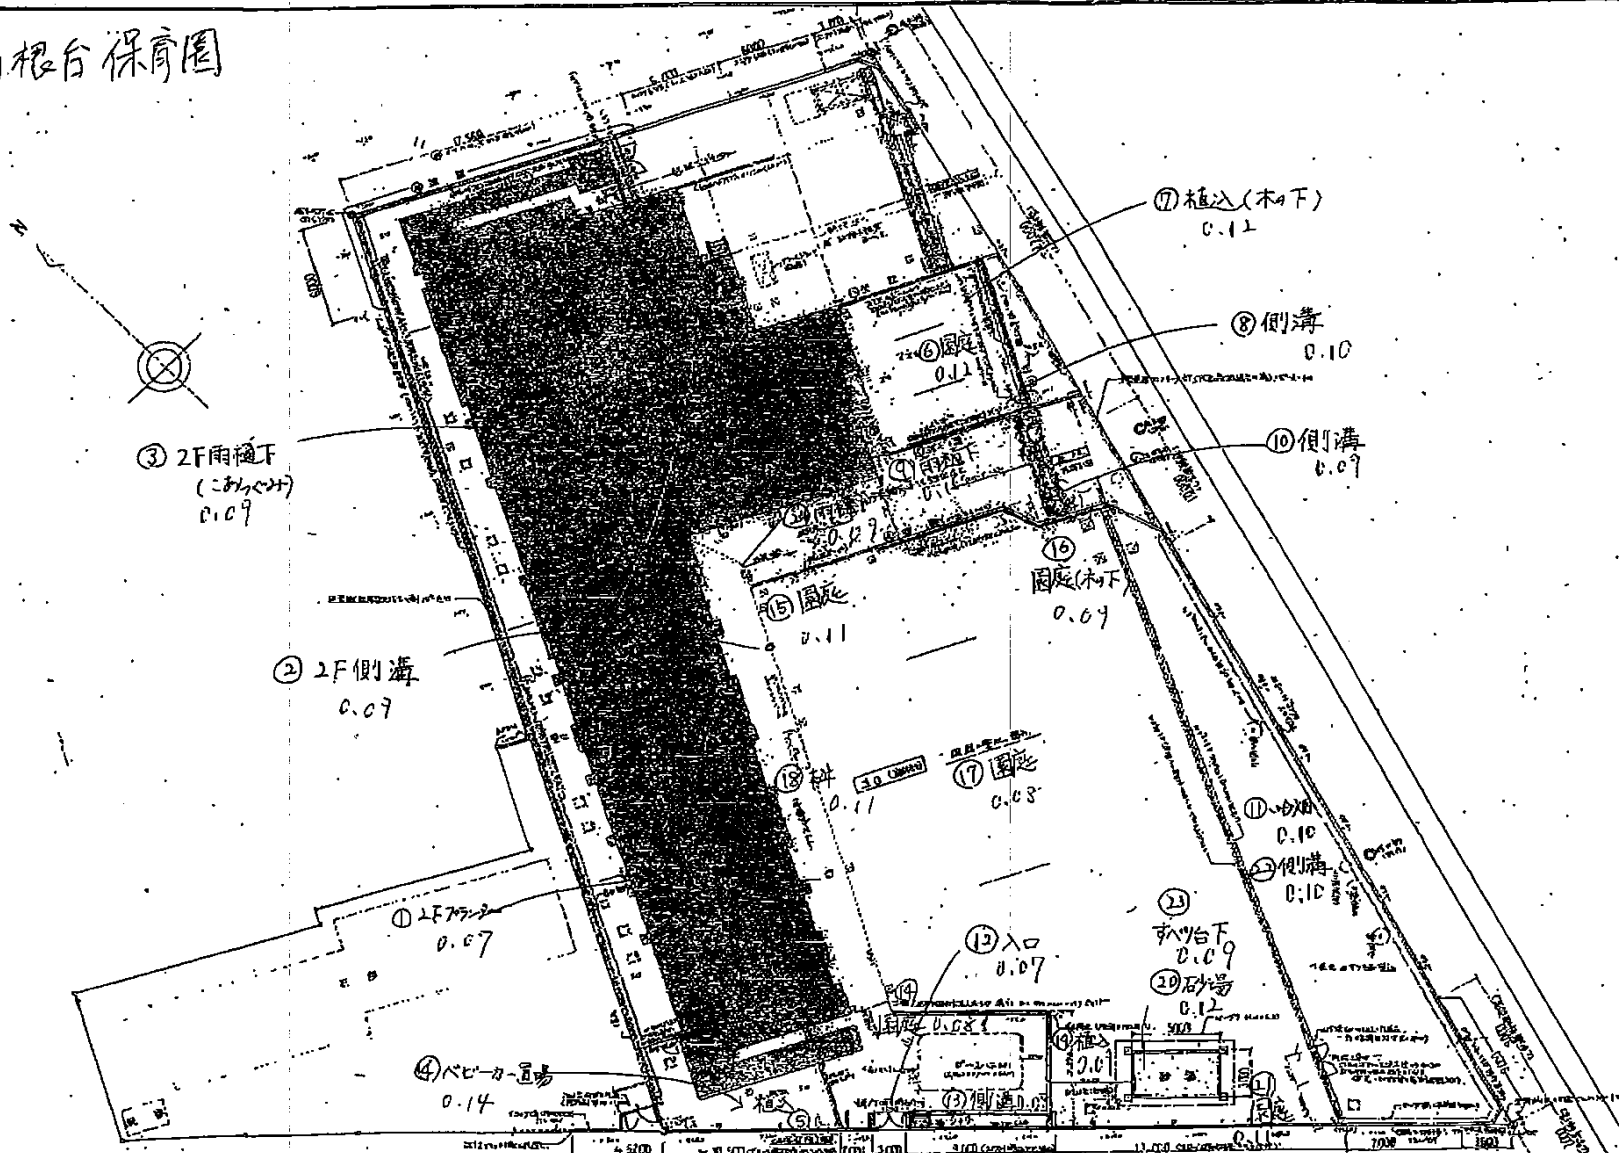

高根台保育園

特記	工事名	図面名	縮尺	図面	図面番号
	船岡市立高根台保育園	配線図	1:1200		
		作成年月日			