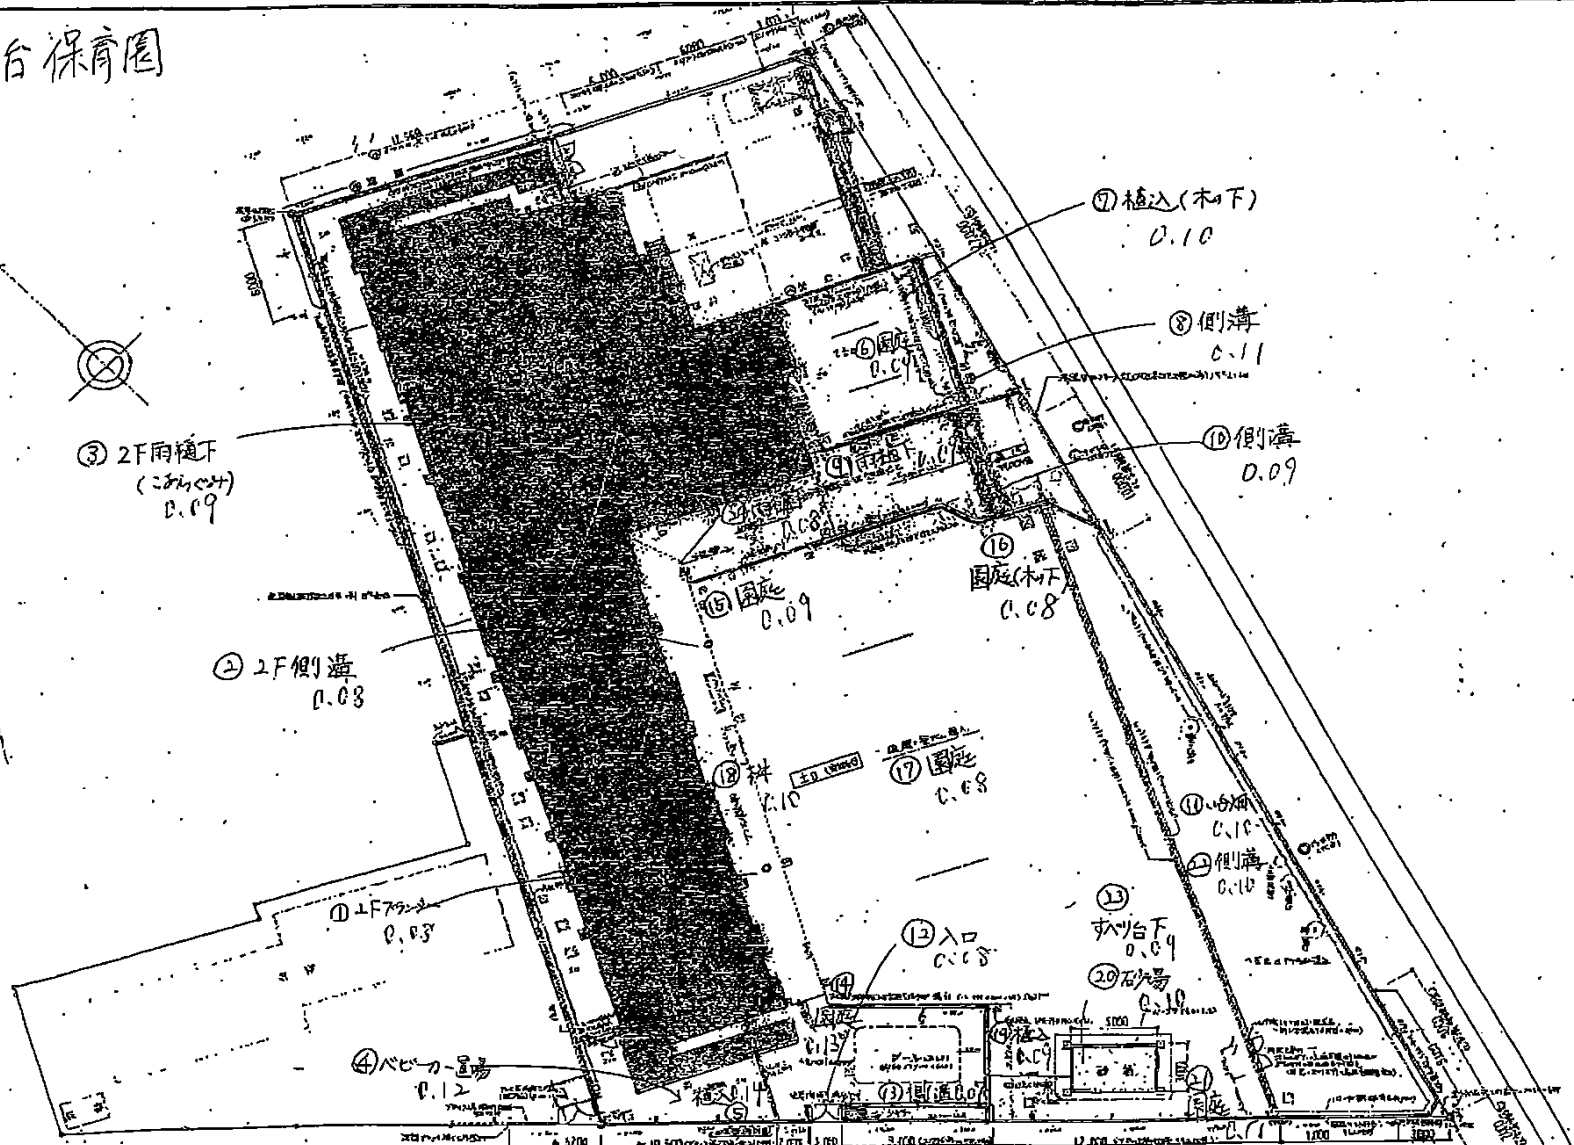

高根台保育園

種別	工事名	図面名	縮尺	2/24	2/24	2/24	2/24	2/24
	高根台保育園	配置図	1:200					
		作成者						