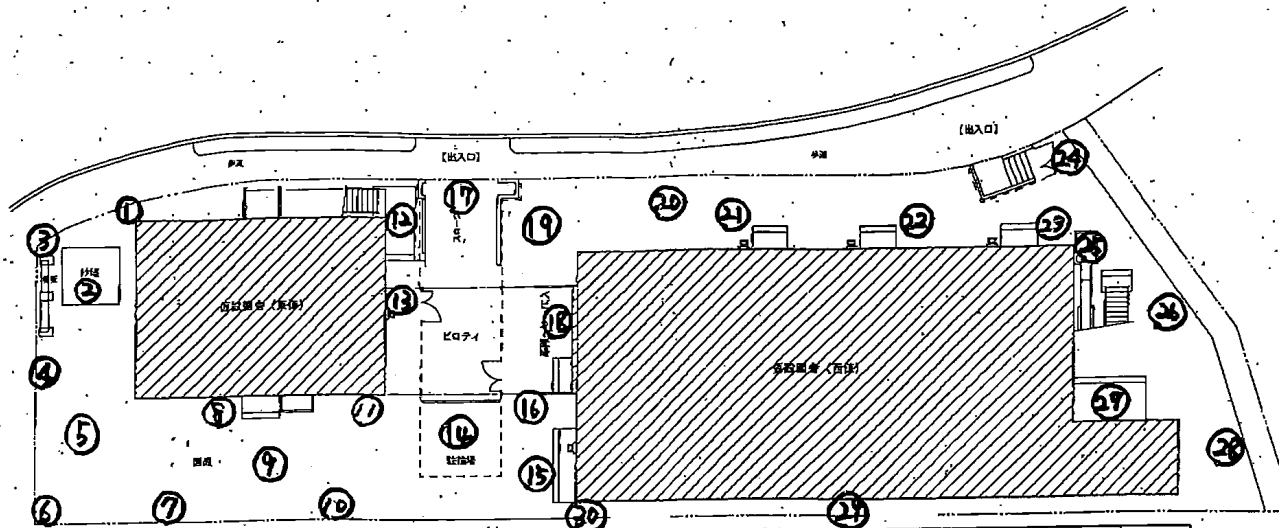

船橋市立習志野台第一保育園 仮設園舎

測定場所	測定値 ($\mu\text{sv/h}$)	測定場所	測定値 ($\mu\text{sv/h}$)	測定場所	測定値 ($\mu\text{sv/h}$)
1 樹 (雨水)	0.07	11 雨樋下	0.07	21 樹	0.07
2 砂場	0.06	12 園入り口	0.05	22 樹	0.05
3 園庭	0.08	13 樹 (汚水)	0.05	23 樹 (雨水)	0.07
4 他 (植え込み)	0.09	14 他 (駐輪場)	0.07	24 他 (植え込み)	0.08
5 園庭 (雨水樹)	0.09	15 園入り口	0.06	25 砂場	0.06
6 他 (植え込み)	0.09	16 雨樋下	0.05	26 他 (植え込み)	0.08
7 園庭 (汚水樹)	0.10	17 園入り口	0.08	27 他 (植え込み)	0.05
8 雨樋下	0.07	18 他 (ベビーカー置き場)	0.06	28 他 (植え込み)	0.09
9 園庭	0.09	19 樹	0.07	29 雨樋下	0.08
10 園庭	0.09	20 他	0.08	30 雨樋下	0.08