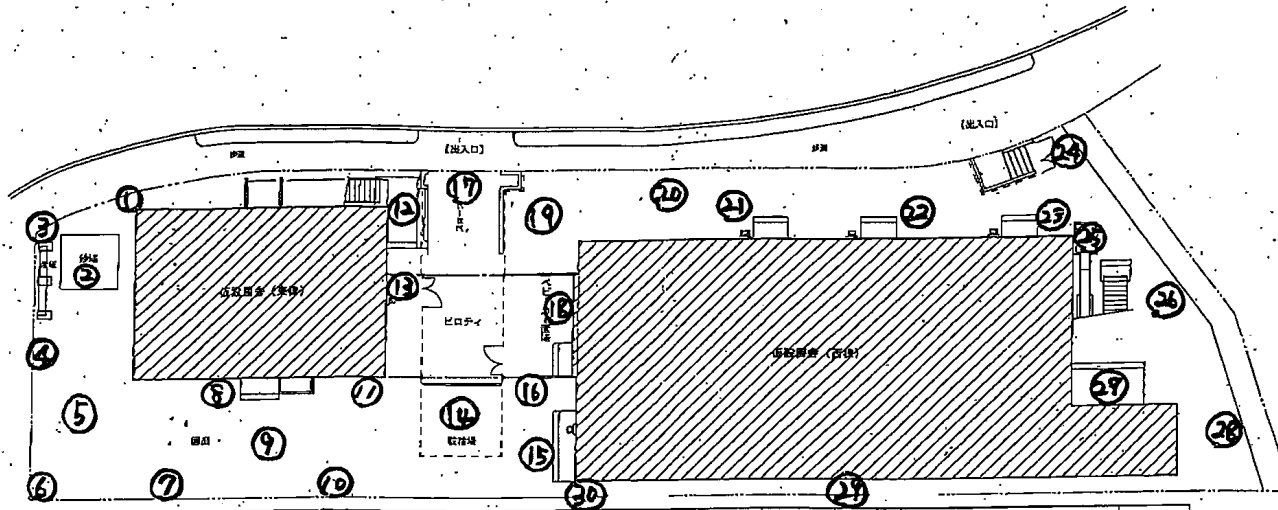

船橋市立習志野台第一保育園 仮設園舎

測定場所	測定値 ($\mu\text{sv/h}$)	測定場所	測定値 ($\mu\text{sv/h}$)	測定場所	測定値 ($\mu\text{sv/h}$)
1 樹 (雨水)	0.08	11 雨樋下	0.07	21 樹	0.06
2 砂場	0.07	12 園入り口	0.05	22 樹	0.07
3 園庭	0.08	13 樹 (汚水)	0.07	23 樹 (雨水)	0.08
4 他 (植え込み)	0.12	14 他 (駐輪場)	0.07	24 他 (植え込み)	0.07
5 園庭 (雨水樹)	0.09	15 園入り口	0.07	25 砂場	0.07
6 他 (植え込み)	0.1	16 雨樋下	0.06	26 他 (植え込み)	0.11
7 園庭 (汚水樹)	0.09	17 園入り口	0.08	27 他 (植え込み)	0.05
8 雨樋下	0.08	18 他 (ベビーカー置き場)	0.07	28 他 (植え込み)	0.11
9 園庭	0.09	19 樹	0.08	29 雨樋下	0.09
10 園庭	0.09	20 他	0.07	30 雨樋下	0.07