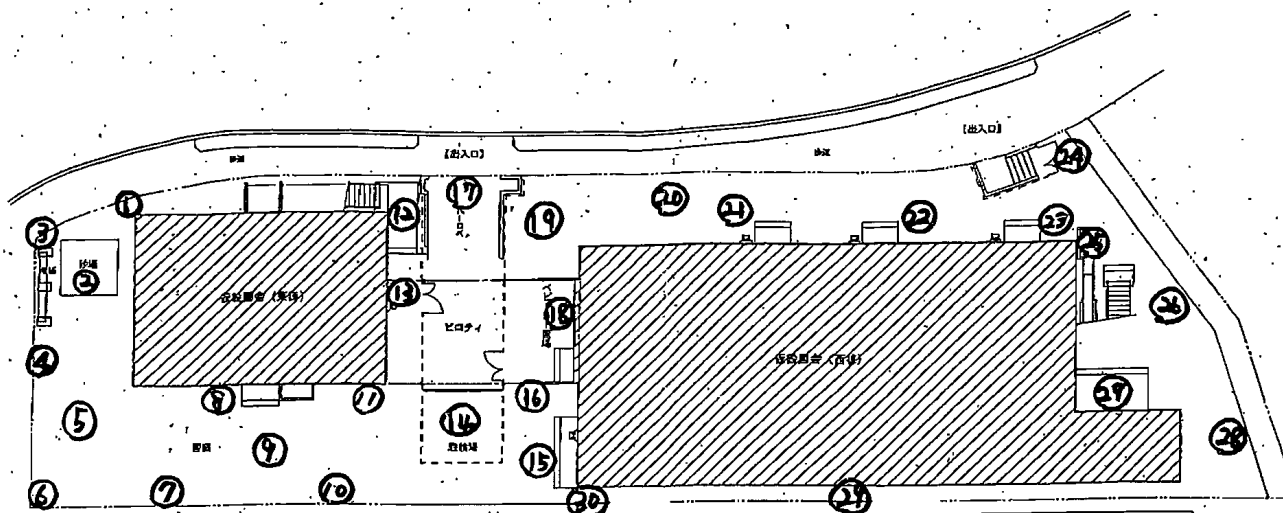

船橋市立習志野台第一保育園 仮設園舎

測定場所	測定値 ($\mu\text{sv/h}$)	測定場所	測定値 ($\mu\text{sv/h}$)	測定場所	測定値 ($\mu\text{sv/h}$)
1 樹(雨水)	0.087	11 雨樋下	0.069	21 樹	0.059
2 砂場	0.060	12 園入り口	0.057	22 樹	0.078
3 園庭	0.082	13 樹(汚水)	0.066	23 樹(雨水)	0.073
4 他(植え込み)	0.083	14 他(駐輪場)	0.074	24 他(植え込み)	0.091
5 園庭(雨水樹)	0.085	15 園入り口	0.071	25 砂場	0.066
6 他(植え込み)	0.121	16 雨樋下	0.069	26 他(植え込み)	0.113
7 園庭(汚水樹)	0.089	17 園入り口	0.080	27 他(植え込み)	0.049
8 雨樋下	0.057	18 他(ベビーカー置き場)	0.071	28 他(植え込み)	0.101
9 園庭	0.084	19 樹	0.077	29 雨樋下	0.090
10 園庭	0.084	20 他	0.076	30 雨樋下	0.064