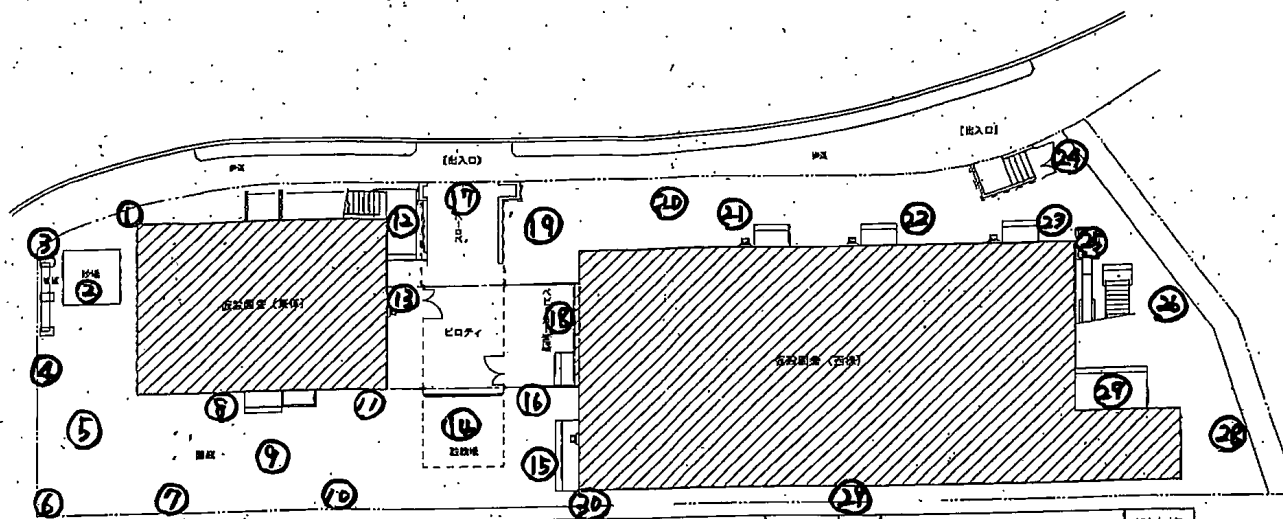

船橋市立習志野台第一保育園 仮設園舎

	測定場所	測定値 ( $\mu\text{sv/h}$ )		測定場所	測定値 ( $\mu\text{sv/h}$ )		測定場所	測定値 ( $\mu\text{sv/h}$ )
1	樹(雨水)	0.07	11	雨樋下	0.07	21	樹	0.06
2	砂場	0.06	12	園入り口	0.07	22	樹	0.07
3	園庭	0.08	13	樹(汚水)	0.08	23	樹(雨水)	0.07
4	他(植え込み)	0.09	14	他(駐輪場)	0.05	24	他(植え込み)	0.06
5	園庭(雨水樹)	0.10	15	園入り口	0.07	25	砂場	0.06
6	他(植え込み)	0.09	16	雨樋下	0.08	26	他(植え込み)	0.11
7	園庭(汚水樹)	0.07	17	園入り口	0.06	27	他(植え込み)	0.06
8	雨樋下	0.09	18	他(ベビーカー置き場)	0.07	28	他(植え込み)	0.10
9	園庭	0.09	19	樹	0.06	29	雨樋下	0.09
10	園庭	0.07	20	他	0.06	30	雨樋下	0.06