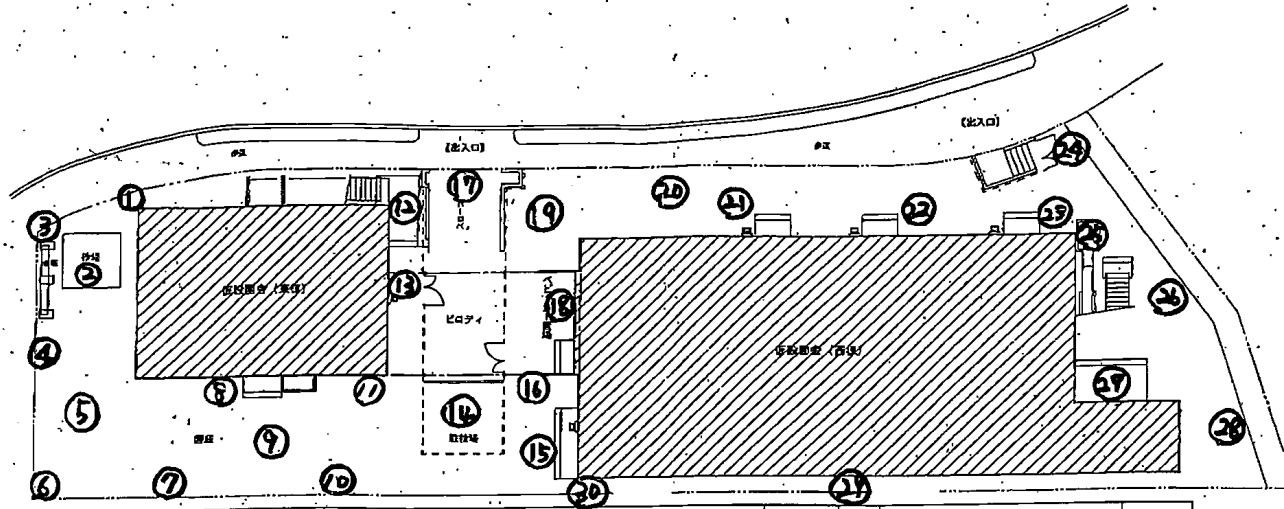

船橋市立習志野台第一保育園 仮設園舎

測定場所	測定値 ($\mu\text{sv/h}$)	測定場所	測定値 ($\mu\text{sv/h}$)	測定場所	測定値 ($\mu\text{sv/h}$)
1 樹 (雨水)	0.08	11 雨樋下	0.08	21 樹	0.09
2 砂場	0.09	12 園入り口	0.07	22 樹	0.08
3 園庭	0.07	13 樹 (汚水)	0.06	23 樹 (雨水)	0.06
4 他 (植え込み)	0.08	14 他 (駐輪場)	0.07	24 他 (植え込み)	0.09
5 園庭 (雨水樹)	0.08	15 園入り口	0.07	25 砂場	0.05
6 他 (植え込み)	0.09	16 雨樋下	0.09	26 他 (植え込み)	0.08
7 園庭 (汚水樹)	0.09	17 園入り口	0.09	27 他 (植え込み)	0.04
8 雨樋下	0.08	18 他 (ベビーカー置き場)	0.08	28 他 (植え込み)	0.08
9 園庭	0.07	19 樹	0.08	29 雨樋下	0.09
10 園庭	0.08	20 他	0.09	30 雨樋下	0.07