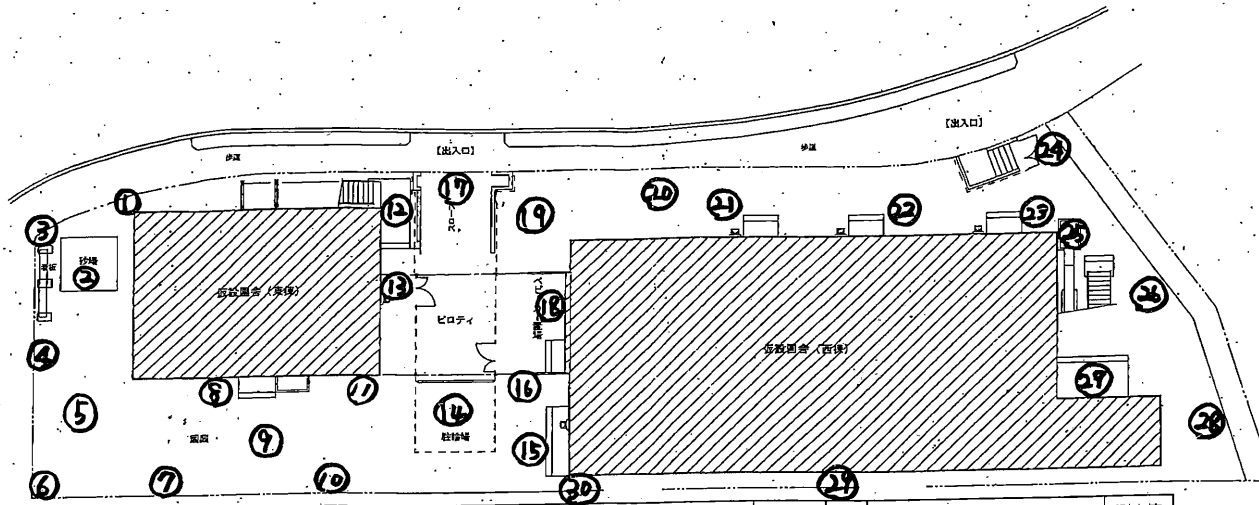

船橋市立習志野台第一保育園 仮設園舎

測定場所	測定値 ($\mu\text{sv/h}$)	測定場所	測定値 ($\mu\text{sv/h}$)	測定場所	測定値 ($\mu\text{sv/h}$)
1 樹(雨水)	0.08	11 雨樋下	0.07	21 樹	0.08
2 砂場	0.07	12 園入り口	0.07	22 樹	0.08
3 園庭	0.08	13 樹(汚水)	0.07	23 樹(雨水)	0.08
4 他(植え込み)	0.09	14 他(駐輪場)	0.08	24 他(植え込み)	0.07
5 園庭(雨水樹)	0.09	15 園入り口	0.06	25 砂場	0.06
6 他(植え込み)	0.11	16 雨樋下	0.08	26 他(植え込み)	0.09
7 園庭(汚水樹)	0.09	17 園入り口	0.08	27 他(植え込み)	0.05
8 雨樋下	0.08	18 他(ベビーカー置き場)	0.07	28 他(植え込み)	0.10
9 園庭	0.08	19 樹	0.09	29 雨樋下	0.10
10 園庭	0.09	20 他	0.09	30 雨樋下	0.08