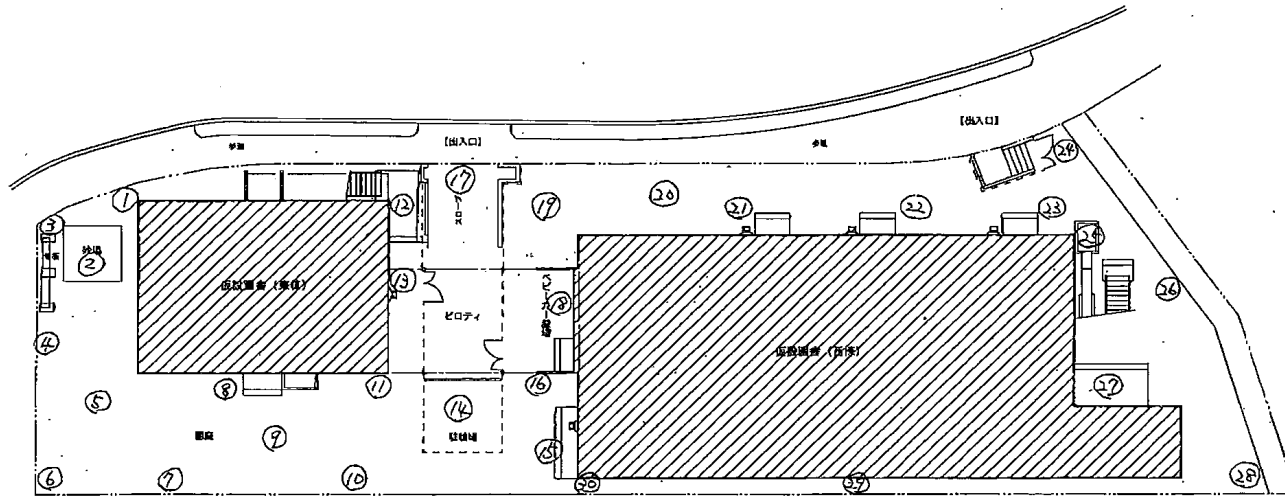

船橋市立習志野台第一保育園 仮設園舎

- | | | |
|----------------|---------------|---------------|
| ① 柀(雨水) 0.08 | ⑪ 雨樋下 0.06 | ⑳ 柀 0.07 |
| ② 砂場 0.06 | ⑫ 園入り口 0.08 | ㉑ " 0.08 |
| ③ 園庭 0.08 | ⑬ 柀(汚水) 0.05 | ㉒ 柀(雨水) 0.08 |
| ④ 他(植込外) 0.11 | ⑭ 他(駐輪場) 0.08 | ㉓ 他(植込外) 0.08 |
| ⑤ 園庭(雨水柀) 0.10 | ⑮ 園入り口 0.06 | ㉔ 砂場 0.07 |
| ⑥ 他(植込外) 0.13 | ⑯ 雨樋下 0.07 | ㉕ 他(植込外) 0.11 |
| ⑦ 園庭(汚水柀) 0.08 | ⑰ 園入り口 0.08 | ㉖ 他 0.06 |
| ⑧ 雨樋下 0.09 | ⑱ 他(駐輪場) 0.05 | ㉗ 他(植込外) 0.12 |
| ⑨ 園庭 0.08 | ㉘ 柀 0.09 | ㉙ 雨樋下 0.08 |
| ⑩ " 0.09 | ㉚ 他 0.08 | ㉛ " 0.08 |