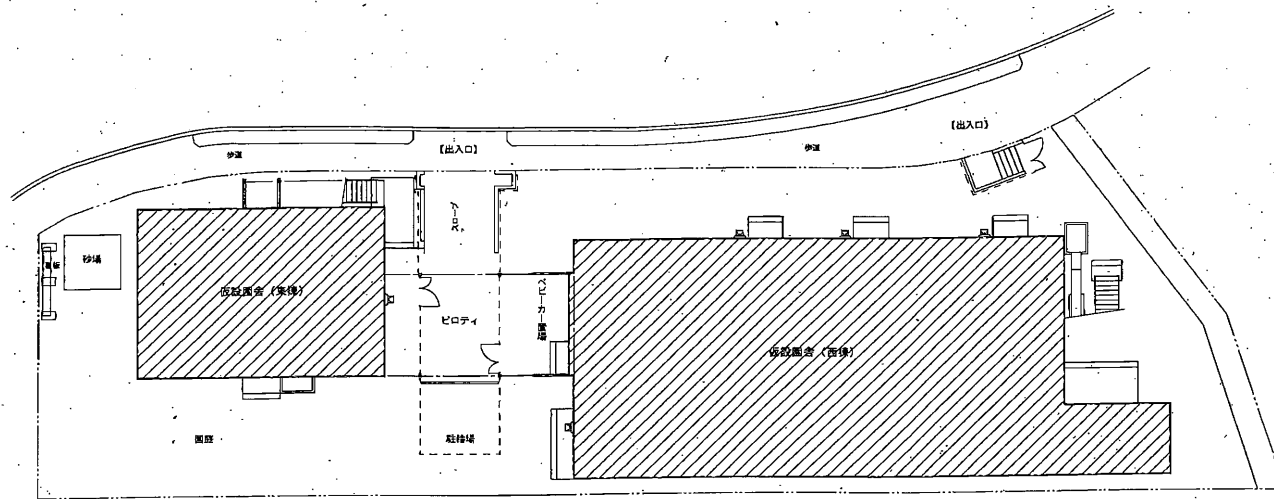

船橋市立習志野台第一保育園 仮設園舎

	測定場所	測定値 ( $\mu\text{sv/h}$ )		測定場所	測定値 ( $\mu\text{sv/h}$ )		測定場所	測定値 ( $\mu\text{sv/h}$ )
1	樹(雨水)	0.08	11	雨樋下	0.07	21	樹	0.07
2	砂場	0.07	12	園入り口	0.08	22	樹	0.07
3	園庭	0.10	13	樹(汚水)	0.07	23	樹(雨水)	0.07
4	他(植え込み)	0.13	14	他(駐輪場)	0.08	24	他(植え込み)	0.08
5	園庭(雨水樹)	0.09	15	園入り口	0.06	25	砂場	0.07
6	他(植え込み)	0.13	16	雨樋下	0.07	26	他(植え込み)	0.11
7	園庭(汚水樹)	0.09	17	園入り口	0.06	27	他(植え込み)	0.05
8	雨樋下	0.07	18	他(ベビーカー置き場)	0.08	28	他(植え込み)	0.10
9	園庭	0.09	19	樹	0.08	29	雨樋下	0.09
10	園庭	0.09	20	他	0.10	30	雨樋下	0.09