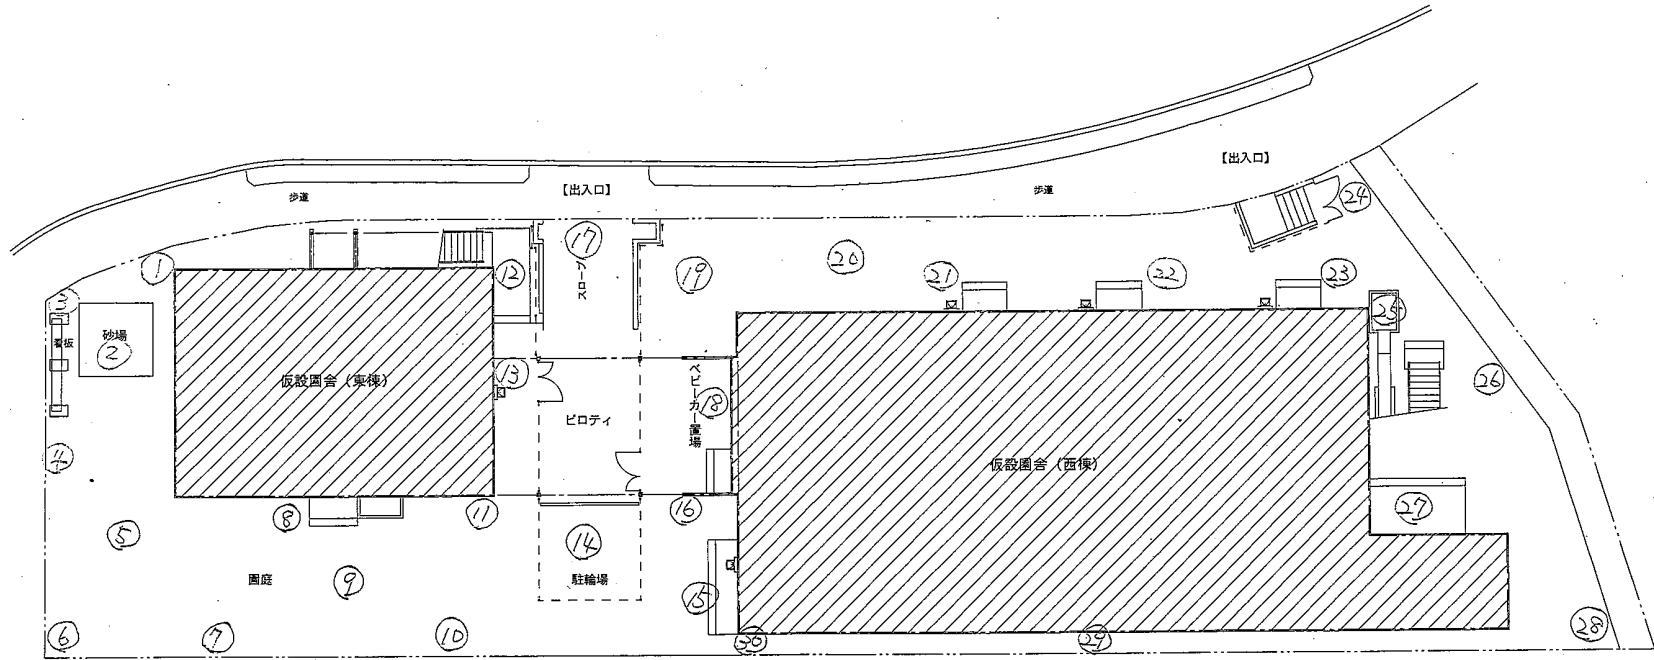

船橋市立習志野台第一保育園 仮設園舎

- ① 柵(雨水) 0.08
- ② 砂場 0.07
- ③ 園庭 0.09
- ④ 他(植込み) 0.10
- ⑤ 園庭(雨水柵) 0.09
- ⑥ 他(植込み) 0.13
- ⑦ 園庭(汚水柵) 0.09
- ⑧ 雨樋下 0.09
- ⑨ 園庭 0.08
- ⑩ " 0.09

- ⑪ 雨樋下 0.07
- ⑫ 園入り口 0.06
- ⑬ 柵(汚水) 0.06
- ⑭ 他(駐輪場) 0.07
- ⑮ 園入り口 0.07
- ⑯ 雨樋下 0.06
- ⑰ 園入り口 0.09
- ⑱ 他(ベビーカー置場) 0.06
- ⑲ 柵 0.08
- ⑳ 他 0.09

- ㉑ 柵 0.08
- ㉒ " 0.08
- ㉓ 柵(雨水) 0.08
- ㉔ 他(植込み) 0.09
- ㉕ 砂場 0.06
- ㉖ 他(植込み) 0.11
- ㉗ 他 0.06
- ㉘ 他(植込み) 0.11
- ㉙ 雨樋下 0.08
- ㉚ " 0.07