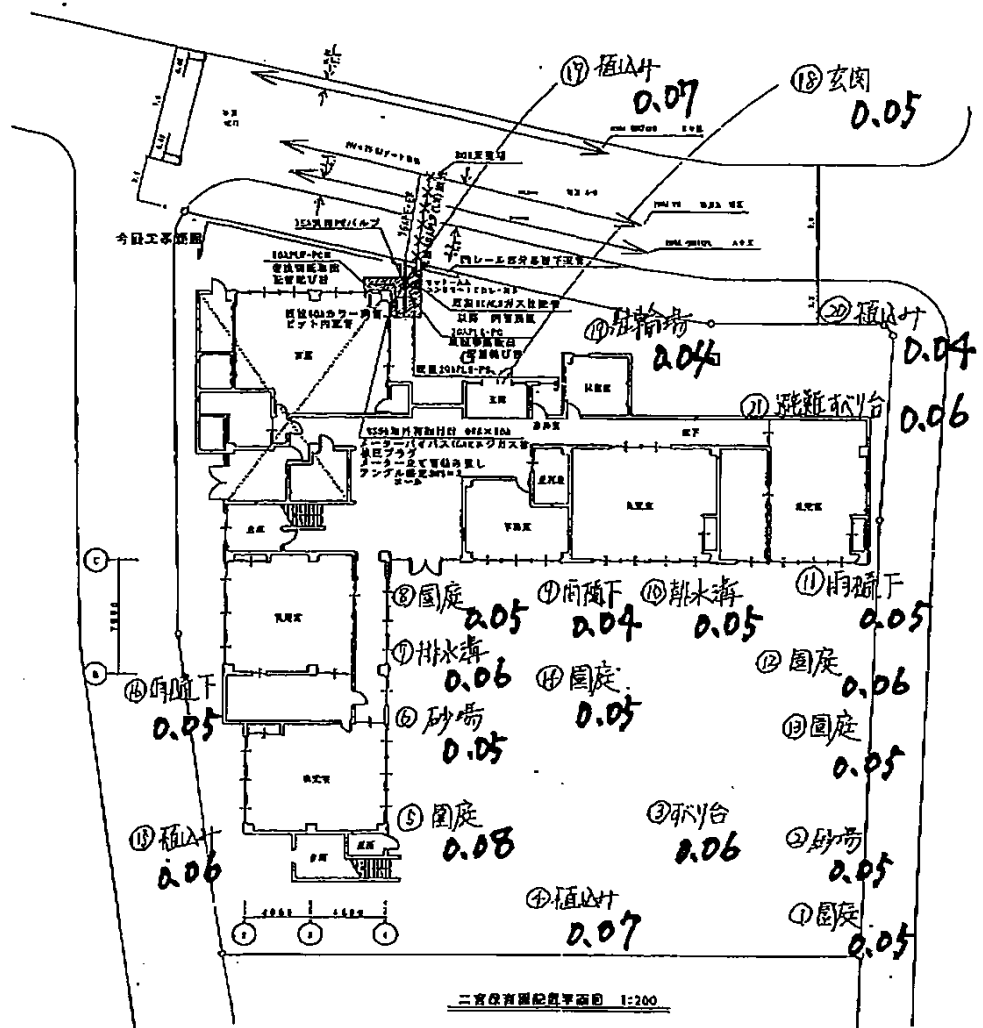

# 二宮保育園

凡例

	高圧水配管
	冷温水配管
	熱水配管
	排水配管
	コンクリート
	アスファルト
	かぶり・砂利

園庭特別区画でステンレス製とする。

二宮保育園総記帳平面図 1:200

二宮保育園総記帳平面図	図号	01/200
	図名	
	図尺	1:200
	図日	11