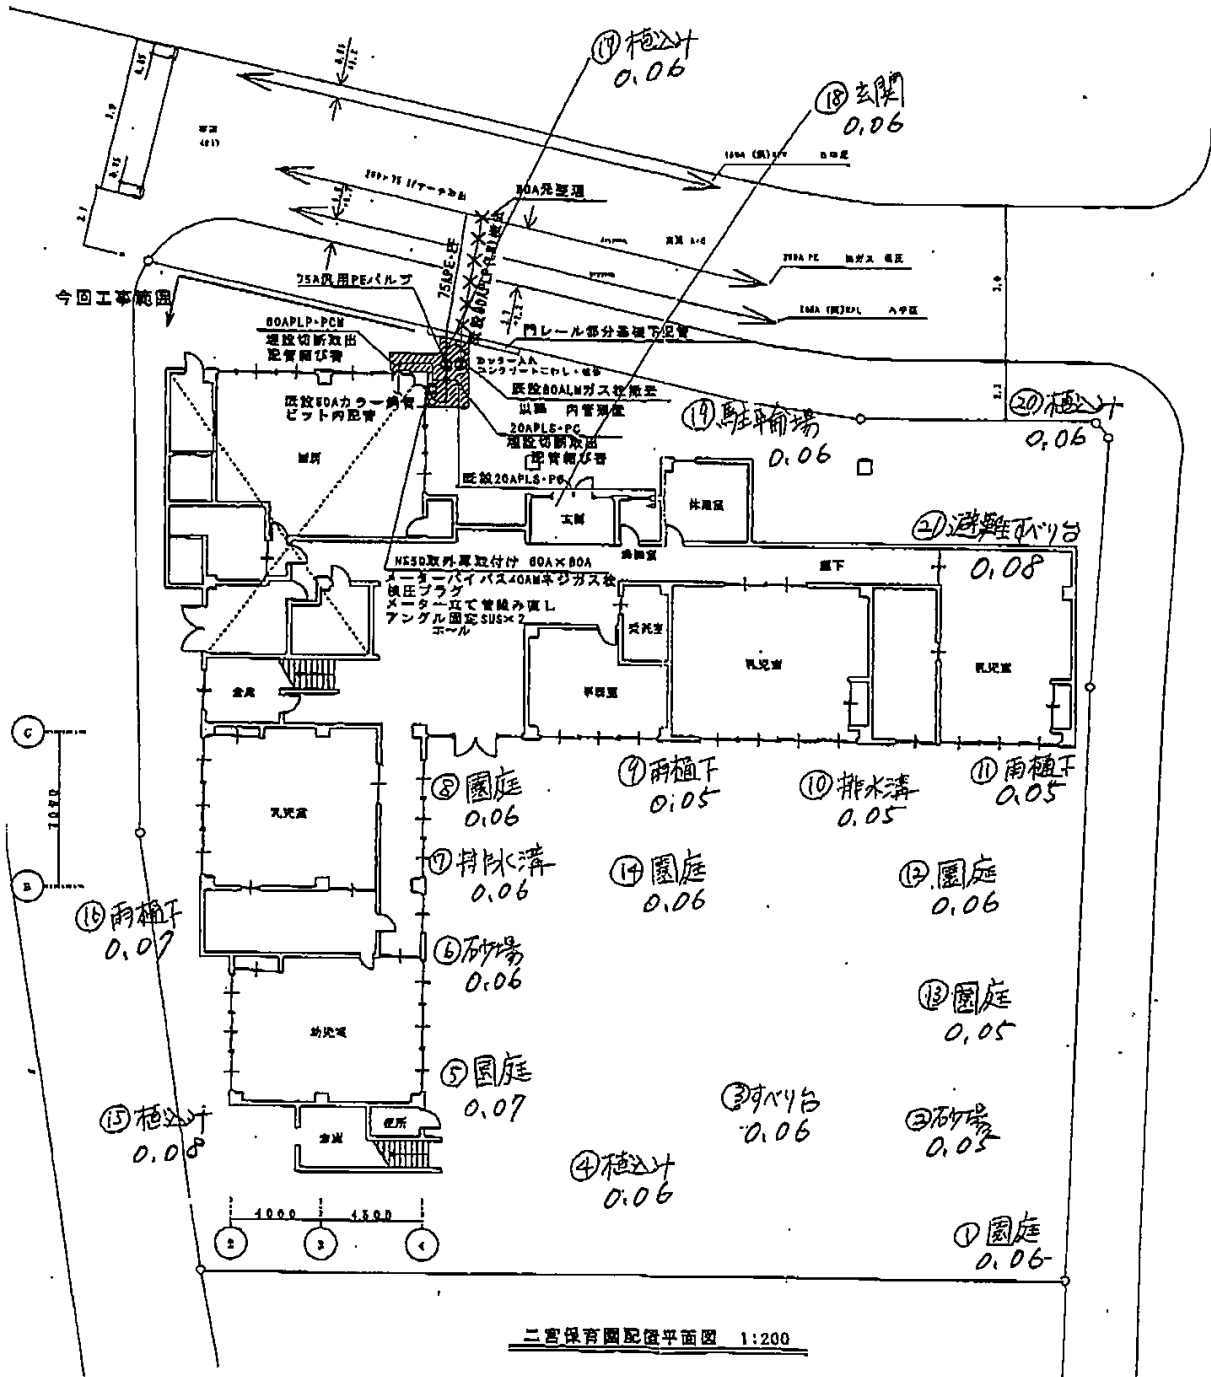

測定日 1月12日(木)

二宮保育園配図平面図 1:200