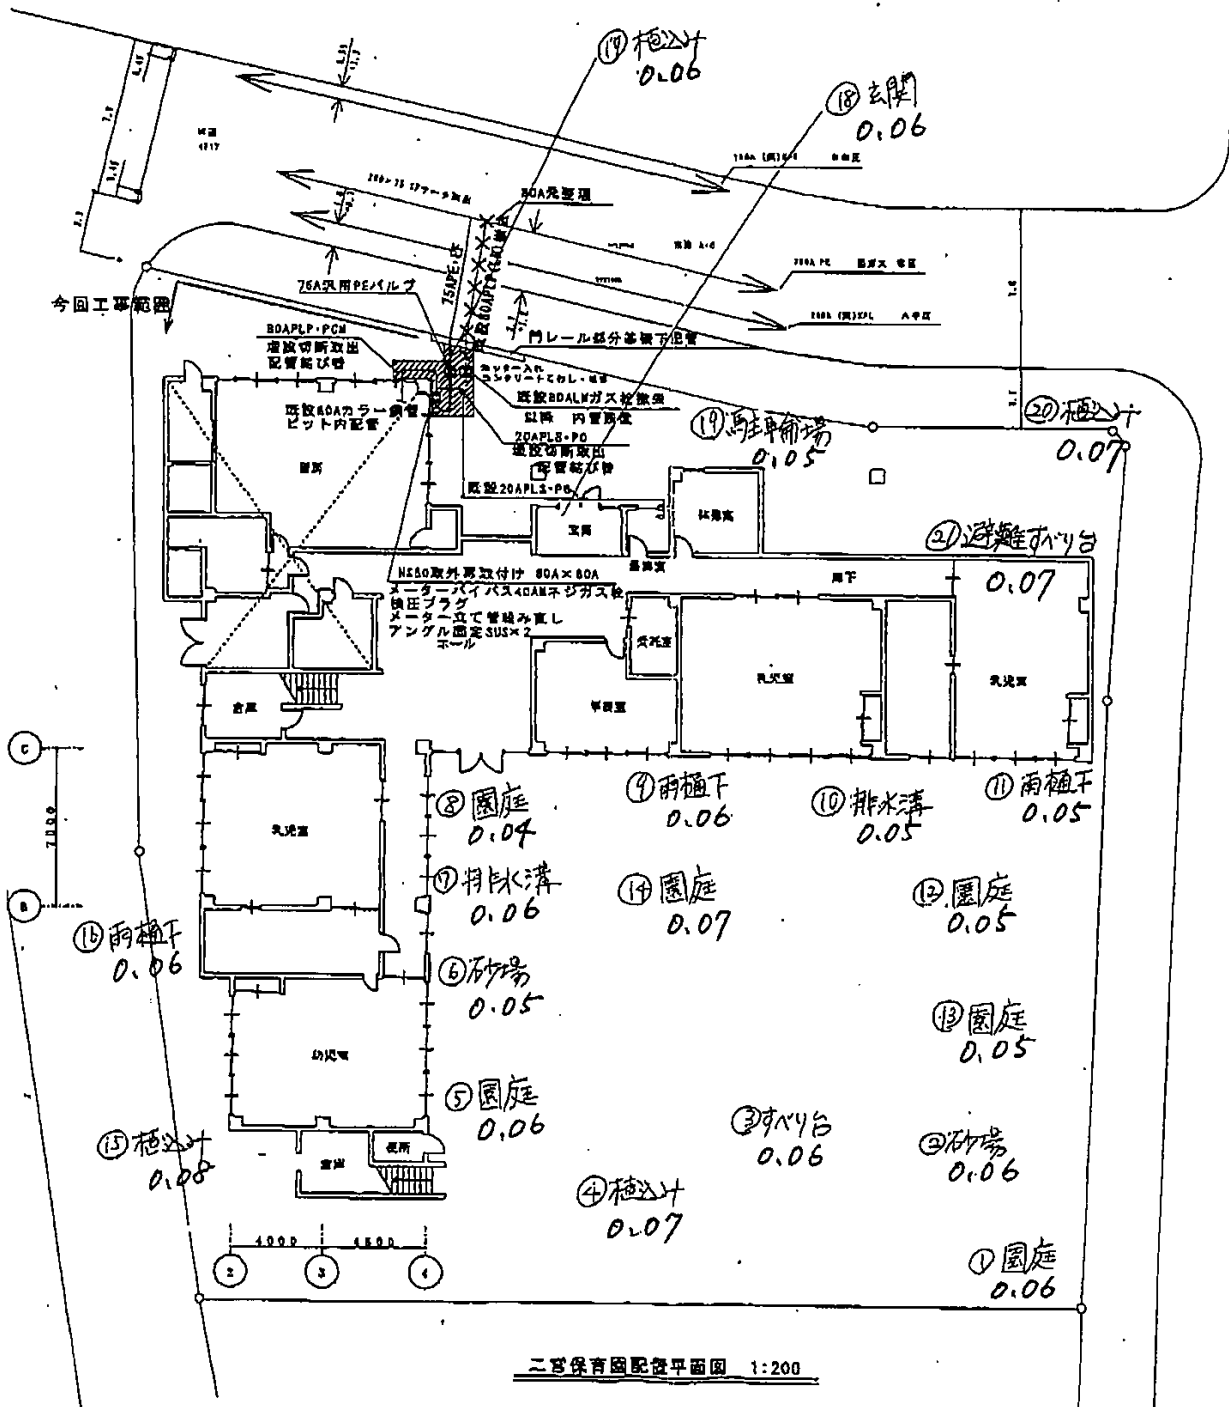

測定日 10月19日(水)

二宮保育園配置平面図 1:200