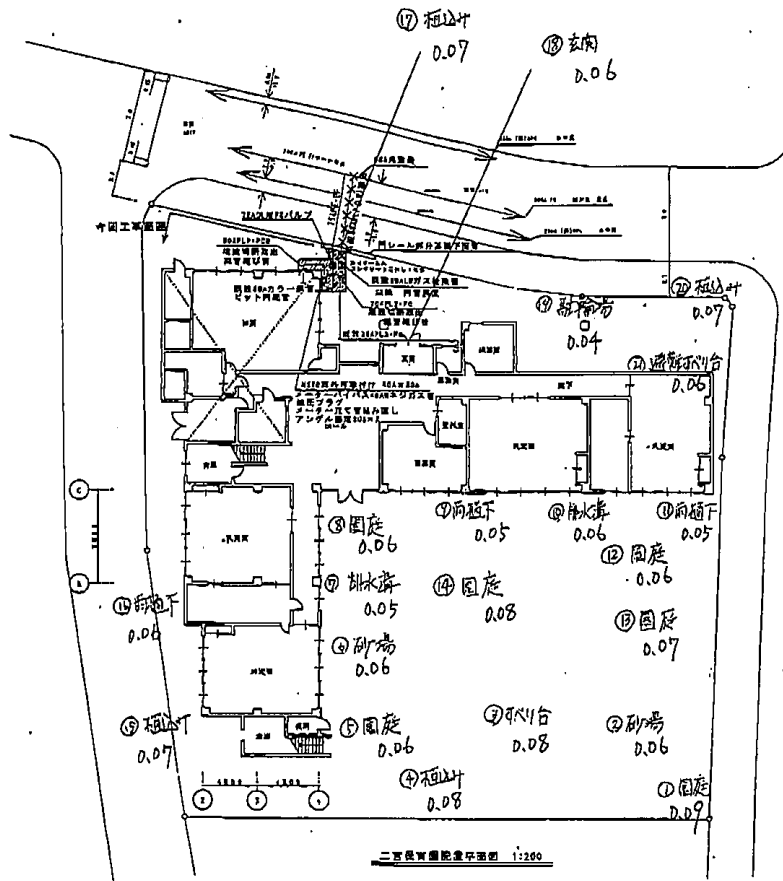

測定日 2月5日(金)

二百五十四号建築平面図 1:200

図名	二百五十四号建築平面図
図号	
縮尺	
作成者	
承認者	
作成日	