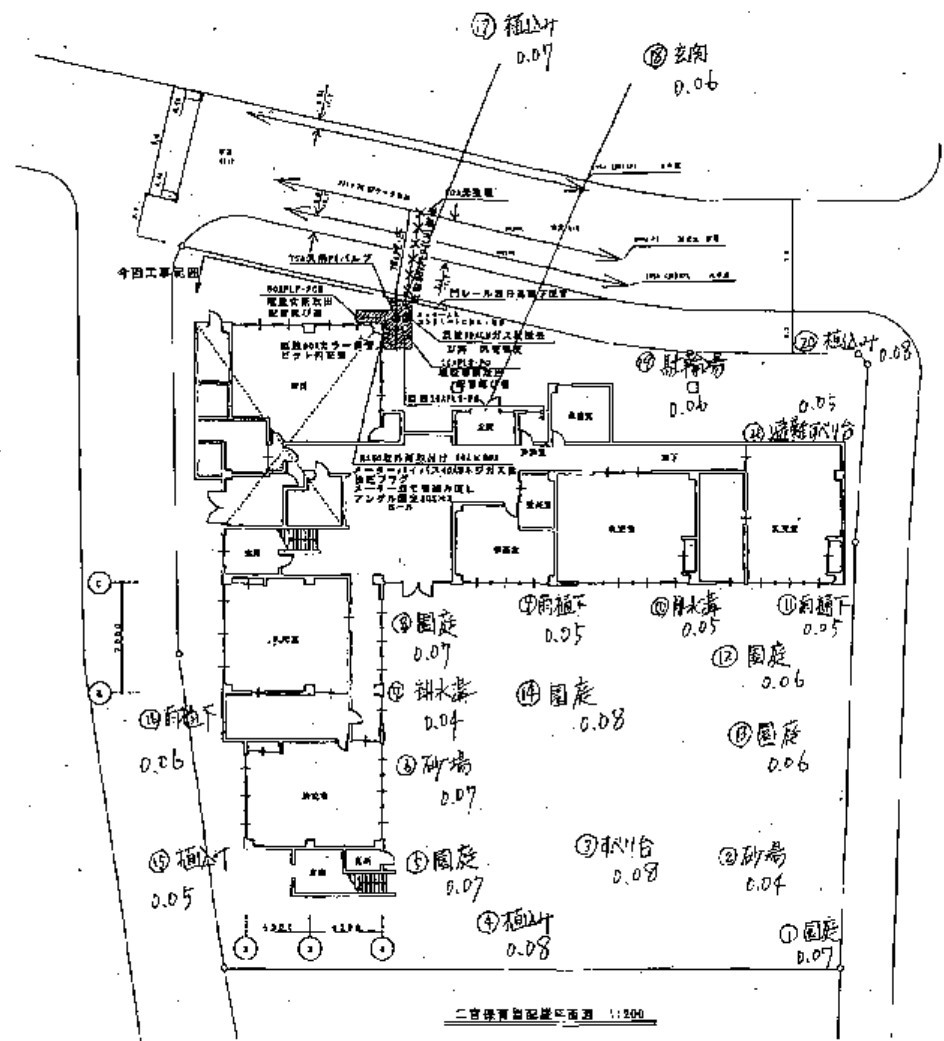

測定日 8月13日(木)

二宮保育園遊戯室平面図 1:200

図面不明部分全てオアシス製とする。

図名	二宮保育園遊戯室平面図	図号	S41/200
作成者		承認者	
作成日		図面枚数	1/1