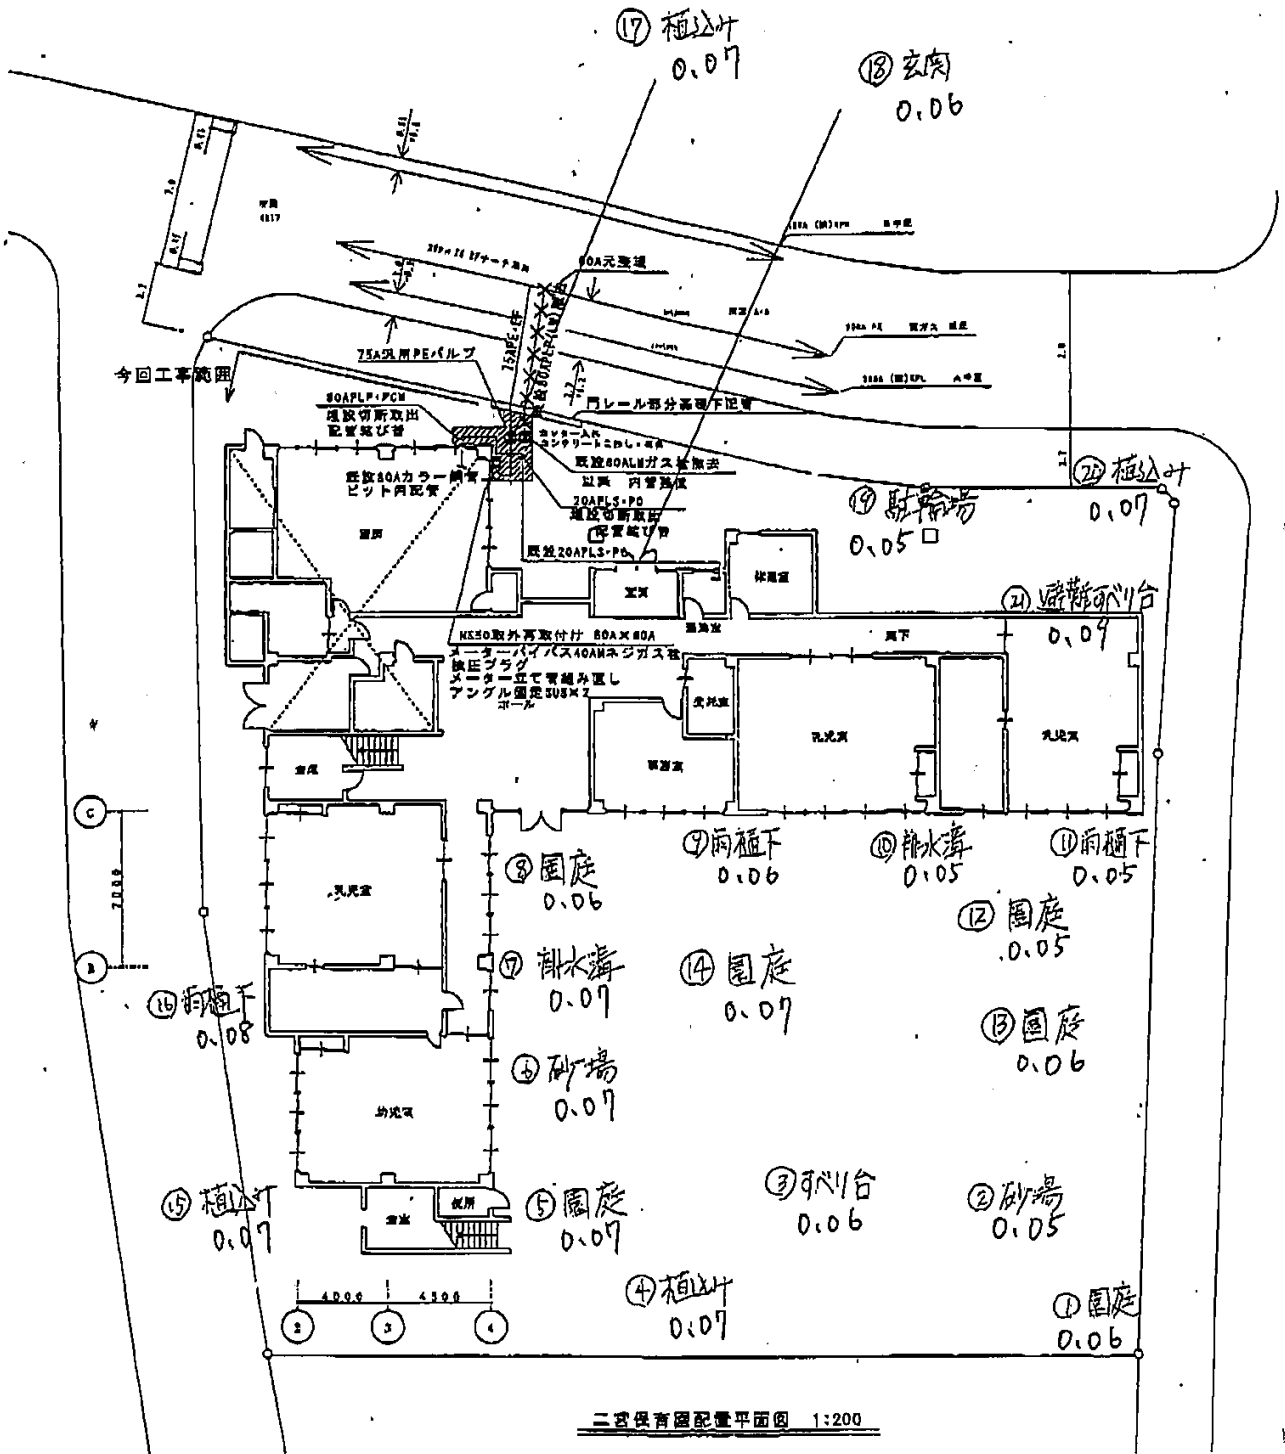

測定日 7月18日(土)

二宮保育園配置平面図 1:200